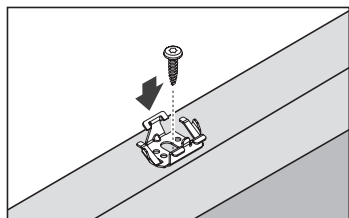

Plissee – Modell P-2074 / P-2079 Plafond

Deckenmontage

Sechseck-Plissee, senkrecht

Beim Öffnen Produkt nicht mit scharfem Messer beschädigen!
Schrauben-Montage: Würth Biteinsatz RW10.

Anlagenbreite	Anzahl der Bauteile				
0 - 80 cm	2	2	var	var	1
81 - 150 cm	3	3	var	var	1

Trägerabdeckung

Trägermontage unten

Trägermontage unten

Montage

2

3

Profile einklipsen

4