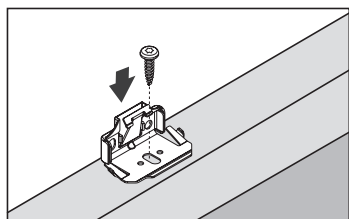

Plissee – Modell P-2074 / P-2079 Plafond

Deckenmontage

Sechseck-Plissee, senkrecht

Beim Öffnen Produkt nicht mit scharfem Messer beschädigen!
Schrauben-Montage: Würth Biteinsatz RW10.

Anlagenbreite	Anzahl der Bauteile				
0 - 80 cm	2	2	var	var	1
81 - 150 cm	3	3	var	var	1

Trägerabdeckung

Trägermontage unten

Trägermontage unten

Montage

2

3

Profile einklipsen

4