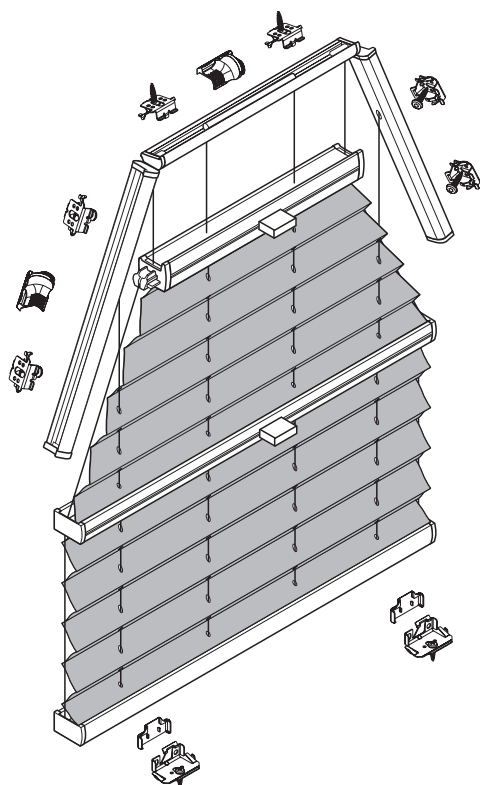

Plissee – Modell P-2074 / P-2079 Plafond

Deckenmontage

Sechseck-Plissee, senkrecht

Beim Öffnen Produkt nicht mit scharfem Messer beschädigen!
Schrauben-Montage: Würth Biteinsatz RW10.

Anlagenbreite	Anzahl der Bauteile				
0 - 80 cm	2	2	var	var	1
81 - 150 cm	3	3	var	var	1

Trägerabdeckung

Trägermontage unten

Trägermontage unten

Montage

2

3

Profile einklipsen

4