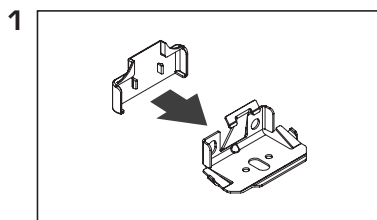

Plissee – Modell P-2074 / P-2079 Plafond

Deckenmontage

Sechseck-Plissee, senkrecht

Beim Öffnen Produkt nicht mit scharfem Messer beschädigen!
Schrauben-Montage: Würth Biteinsatz RW10.

Anlagenbreite	Anzahl der Bauteile				
0 - 80 cm	2	2	var	var	1
81 - 150 cm	3	3	var	var	1

Trägerabdeckung

Trägermontage unten

Trägermontage unten

Montage

2

3

Profile einklipsen

4