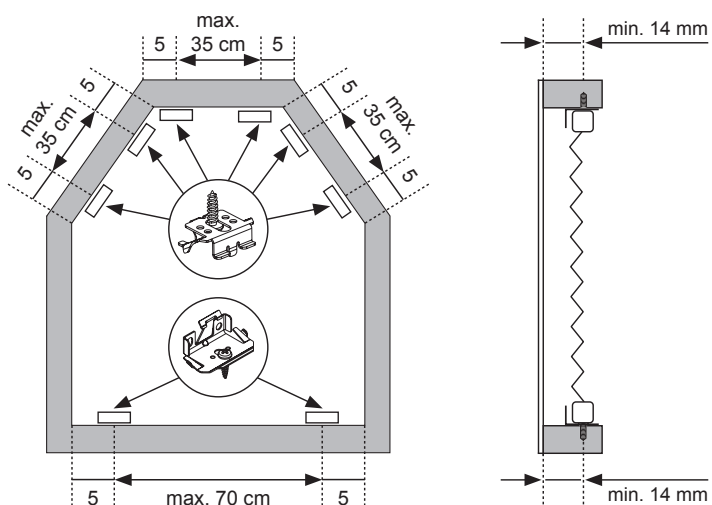

Plissee – Modell P-2074 / P-2079 Plafond

Deckenmontage

Sechseck-Plissee, senkrecht

Beim Öffnen Produkt nicht mit scharfem Messer beschädigen!
Schrauben-Montage: Würth Biteinsatz RW10.

Anlagenbreite	Anzahl der Bauteile				
0 - 80 cm	2	2	var	var	1
81 - 150 cm	3	3	var	var	1

Trägerabdeckung

Trägermontage unten

Trägermontage unten

Montage

2

3

Profile einklipsen

4