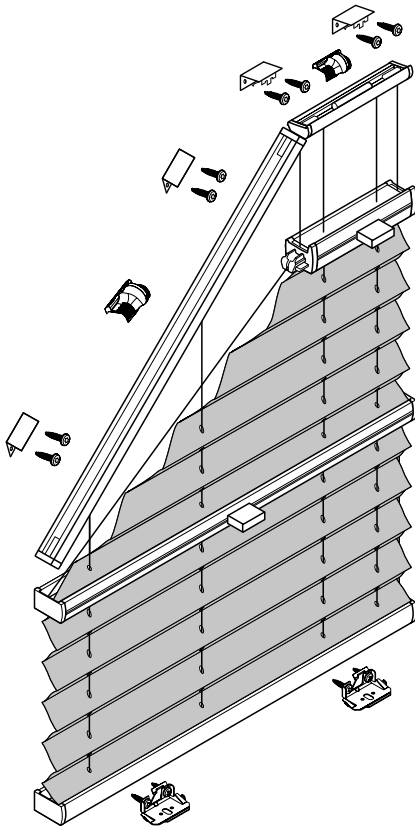

**Plissee – Modell P-2073 / P-2078 Plafond**

**Wandmontage**

Fünfeck-Plissee, senkrecht

Beim Öffnen Produkt nicht mit scharfem Messer beschädigen!  
Schrauben-Montage: Würth Biteinsatz RW10.

Anlagenbreite	Anzahl der Bauteile		
0 - 80 cm	var	2	1
81 - 150 cm	var	3	1

**Wandträger oben**

**Trägermontage unten**

**Montage**

2

**3 Profile einklipsen**

A1

A2

B1