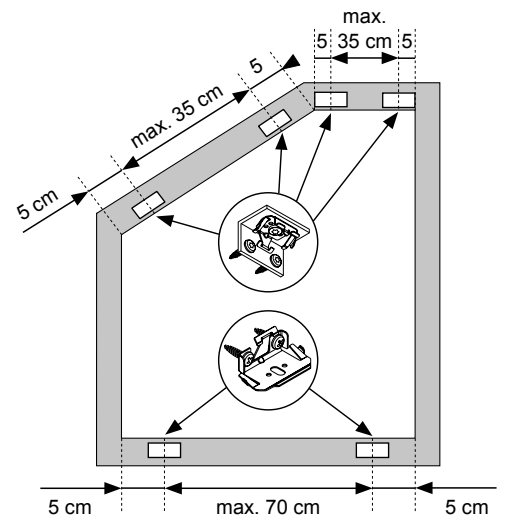

**Plissee – Modell P-2073 / P-2078 Plafond**

**Wandmontage**

Fünfeck-Plissee, senkrecht

Beim Öffnen Produkt nicht mit scharfem Messer beschädigen!  
Schrauben-Montage: Würth Biteinsatz RW10.

Anlagenbreite	Anzahl der Bauteile		
0 - 80 cm	var	2	1
81 - 150 cm	var	3	1

**Wandträger oben**

**Trägermontage unten**

**Montage**

2

**3 Profile einklipsen**

A1

A2

B1