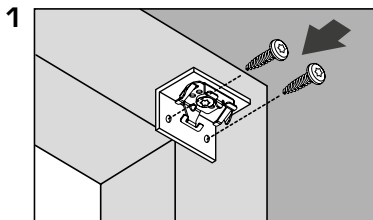

**Plissee – Modell P-2073 / P-2078 Plafond**

**Wandmontage**

Fünfeck-Plissee, senkrecht

Beim Öffnen Produkt nicht mit scharfem Messer beschädigen!  
Schrauben-Montage: Würth Biteinsatz RW10.

Anlagenbreite	Anzahl der Bauteile		
0 - 80 cm	var	2	1
81 - 150 cm	var	3	1

**Wandträger oben**

**Trägermontage unten**

**Montage**

2

**3 Profile einklipsen**

A1

A2

B1