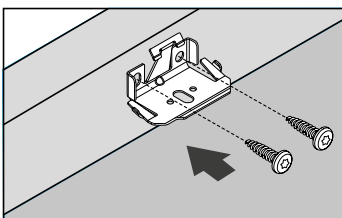

**Plissee – Modell P-2073 / P-2078 Plafond**

**Wandmontage**

Fünfeck-Plissee, senkrecht

Beim Öffnen Produkt nicht mit scharfem Messer beschädigen!  
Schrauben-Montage: Würth Biteinsatz RW10.

Anlagenbreite	Anzahl der Bauteile		
0 - 80 cm	var	2	1
81 - 150 cm	var	3	1

**Wandträger oben**

**Trägermontage unten**

**Montage**

2

**3 Profile einklipsen**

A1

A2

B1