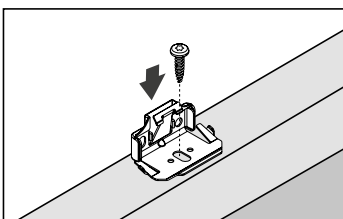

Plissee – Modell P-2073 / P-2078 Plafond

Deckenmontage

Fünfeck-Plissee, senkrecht

Beim Öffnen Produkt nicht mit scharfem Messer beschädigen!
Schrauben-Montage: Würth Biteinsatz RW10.

Anlagenbreite	Anzahl der Bauteile				
0 - 80 cm	2	2	var	var	1
81 - 150 cm	3	3	var	var	1

Trägerabdeckung

Tragermontage oben

Tragermontage unten

Montage

2

3 **Profile einklipsen**

4 **Stahlseilspannung**