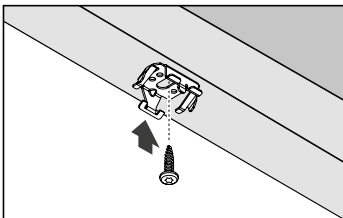

Plissee – Modell P-2073 / P-2078 Plafond

Deckenmontage

Fünfeck-Plissee, senkrecht

Beim Öffnen Produkt nicht mit scharfem Messer beschädigen!
Schrauben-Montage: Würth Biteinsatz RW10.

Anlagenbreite	Anzahl der Bauteile				
0 - 80 cm	2	2	var	var	1
81 - 150 cm	3	3	var	var	1

Trägerabdeckung

Tragermontage oben

Tragermontage unten

Montage

2

3 **Profile einklipsen**

4 **Stahlseilspannung**