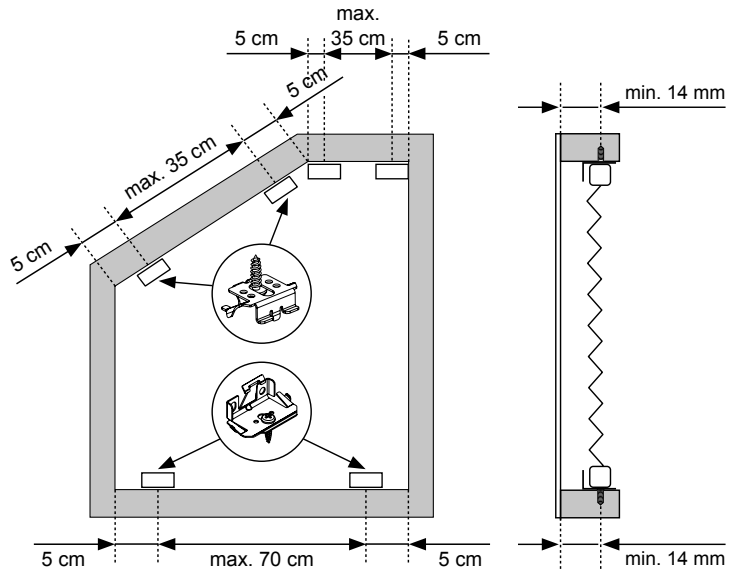

Plissee – Modell P-2073 / P-2078 Plafond

Deckenmontage

Fünfeck-Plissee, senkrecht

Beim Öffnen Produkt nicht mit scharfem Messer beschädigen!
Schrauben-Montage: Würth Biteinsatz RW10.

Anlagenbreite	Anzahl der Bauteile				
0 - 80 cm	2	2	var	var	1
81 - 150 cm	3	3	var	var	1

Trägerabdeckung

Tragermontage oben

Tragermontage unten

Montage

2

3 **Profile einklipsen**

4 **Stahlseilspannung**