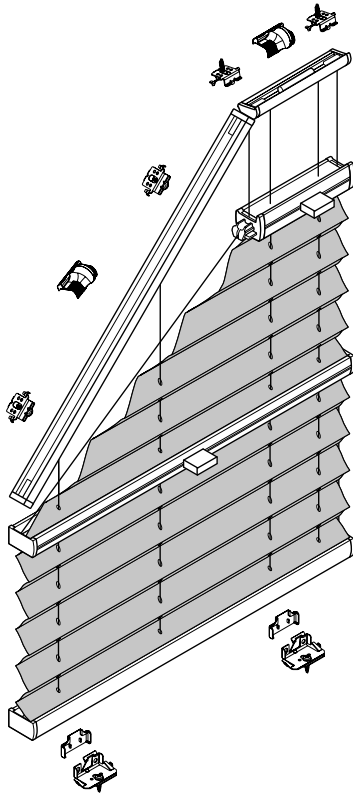

Plissee – Modell P-2073 / P-2078 Plafond

Deckenmontage

Fünfeck-Plissee, senkrecht

Beim Öffnen Produkt nicht mit scharfem Messer beschädigen!
Schrauben-Montage: Würth Biteinsatz RW10.

Anlagenbreite	Anzahl der Bauteile				
0 - 80 cm	2	2	var	var	1
81 - 150 cm	3	3	var	var	1

Trägerabdeckung

Tragermontage oben

Tragermontage unten

Montage

2

3 **Profile einklipsen**

4 **Stahlseilspannung**