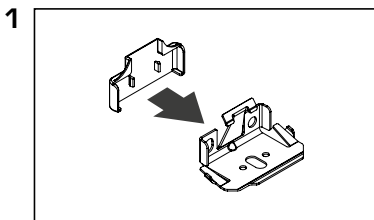

Plissee – Modell P-2073 / P-2078 Plafond

Deckenmontage

Fünfeck-Plissee, senkrecht

Beim Öffnen Produkt nicht mit scharfem Messer beschädigen!
Schrauben-Montage: Würth Biteinsatz RW10.

Anlagenbreite	Anzahl der Bauteile				
0 - 80 cm	2	2	var	var	1
81 - 150 cm	3	3	var	var	1

Trägerabdeckung

Tragermontage oben

Tragermontage unten

Montage

2

3 **Profile einklipsen**

4 **Stahlseilspannung**