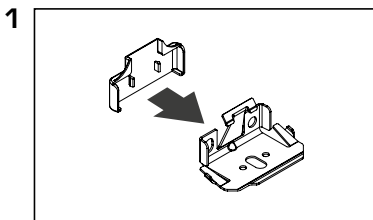

Plissee - Modell P-2072 / P-2077 Plafond

Deckenmontage

Trapez-Plissee, senkrecht

Beim Öffnen Produkt nicht mit scharfem Messer beschädigen!
Schrauben-Montage: Würth Biteinsatz RW10.

Anlagenbreite	Anzahl der Bauteile				
0 - 80 cm	2	2	var	var	1
81 - 150 cm	3	3	var	var	1

Trägerabdeckung

Trägermontage oben

Trägermontage unten

Montage

Stahlseilspannung

Profile einklipsen