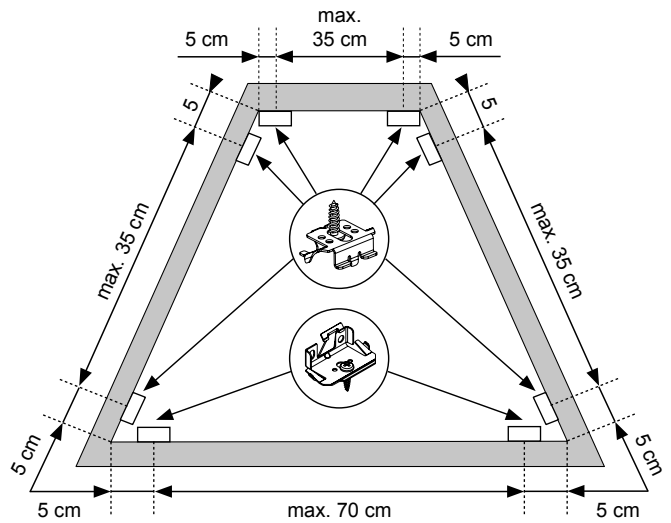

Plissee - Modell P-2072 / P-2077 Plafond

Deckenmontage

Trapez-Plissee, senkrecht

Beim Öffnen Produkt nicht mit scharfem Messer beschädigen!
Schrauben-Montage: Würth Biteinsatz RW10.

Anlagenbreite	Anzahl der Bauteile				
0 - 80 cm	2	2	var	var	1
81 - 150 cm	3	3	var	var	1

Trägerabdeckung

Trägermontage oben

Trägermontage unten

Montage

Stahlseilspannung

Profile einklipsen