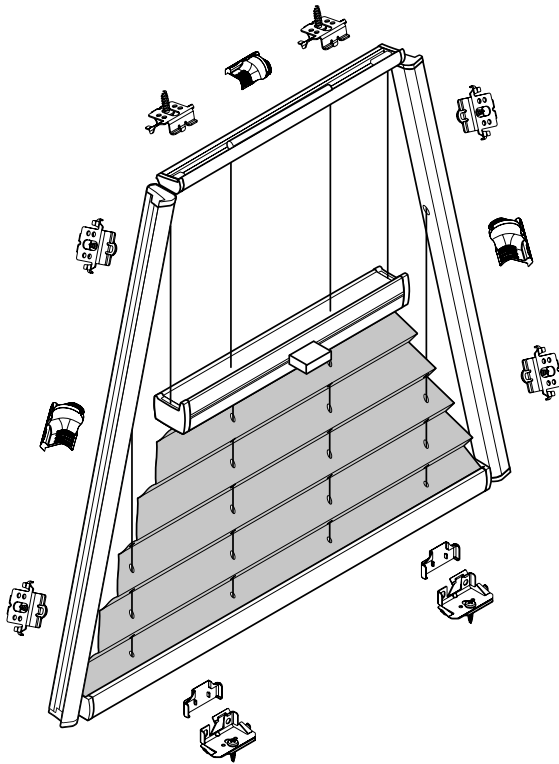

Plissee - Modell P-2072 / P-2077 Plafond

Deckenmontage

Trapez-Plissee, senkrecht

Beim Öffnen Produkt nicht mit scharfem Messer beschädigen!
Schrauben-Montage: Würth Biteinsatz RW10.

Anlagenbreite	Anzahl der Bauteile				
0 - 80 cm	2	2	var	var	1
81 - 150 cm	3	3	var	var	1

Trägerabdeckung

Trägermontage oben

Trägermontage unten

Montage

Stahlseilspannung

Profile einklipsen