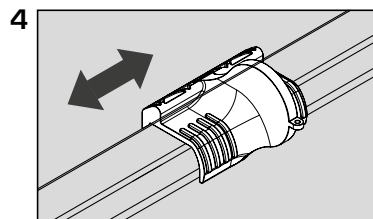

Plissee - Modell P-2072 / P-2077 Plafond

Deckenmontage

Trapez-Plissee, senkrecht

Beim Öffnen Produkt nicht mit scharfem Messer beschädigen!
Schrauben-Montage: Würth Biteinsatz RW10.

Anlagenbreite	Anzahl der Bauteile				
0 - 80 cm	2	2	var	var	1
81 - 150 cm	3	3	var	var	1

Trägerabdeckung

Trägermontage oben

Trägermontage unten

Montage

Stahlseilspannung

Profile einklipsen