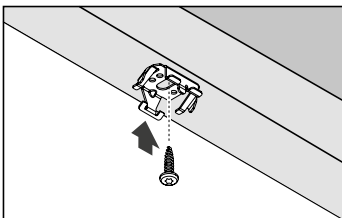

Plissee - Modell P-2072 / P-2077 Plafond

Deckenmontage

Trapez-Plissee, senkrecht

Beim Öffnen Produkt nicht mit scharfem Messer beschädigen!
Schrauben-Montage: Würth Biteinsatz RW10.

Anlagenbreite	Anzahl der Bauteile				
0 - 80 cm	2	2	var	var	1
81 - 150 cm	3	3	var	var	1

Trägerabdeckung

Trägermontage oben

Trägermontage unten

Montage

Stahlseilspannung

Profile einklipsen