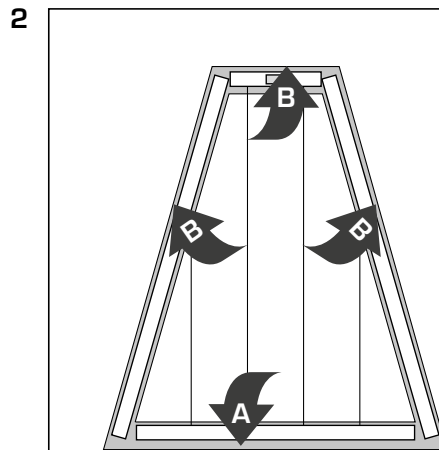

Plissee - Modell P-2072 / P-2077 Plafond

Deckenmontage

Trapez-Plissee, senkrecht

Beim Öffnen Produkt nicht mit scharfem Messer beschädigen!
Schrauben-Montage: Würth Biteinsatz RW10.

Anlagenbreite	Anzahl der Bauteile				
0 - 80 cm	2	2	var	var	1
81 - 150 cm	3	3	var	var	1

Trägerabdeckung

Trägermontage oben

Trägermontage unten

Montage

Stahlseilspannung

Profile einklipsen