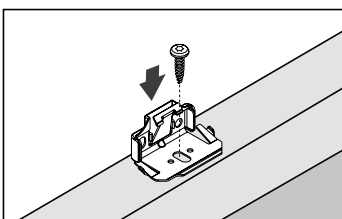

Plissee - Modell P-2072 / P-2077 Plafond

Deckenmontage

Trapez-Plissee, senkrecht

Beim Öffnen Produkt nicht mit scharfem Messer beschädigen!
Schrauben-Montage: Würth Biteinsatz RW10.

Anlagenbreite	Anzahl der Bauteile				
0 - 80 cm	2	2	var	var	1
81 - 150 cm	3	3	var	var	1

Trägerabdeckung

Trägermontage oben

Trägermontage unten

Montage

Stahlseilspannung

Profile einklipsen