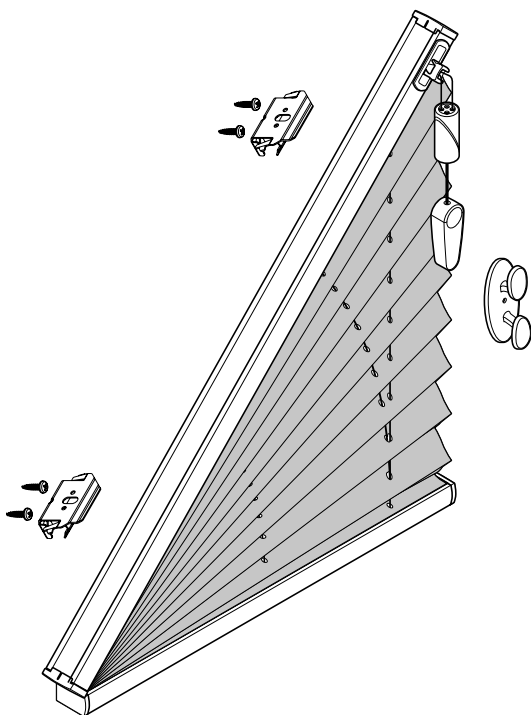

## Wandmontage

Dreieck-Plissee, unten schräg

Beim Öffnen Produkt nicht mit scharfem Messer beschädigen!  
Schrauben-Montage: Würth Biteinsatz RW10.

Anlagenbreite	Anzahl der Bauteile	
		
0 - 55 cm	2	2
56 - 100 cm	3	2
101 - 145 cm	4	2
146 - 190 cm	5	2
191 - 225 cm	6	2

### Montage