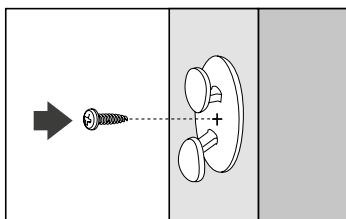

Schnurwicklermontage