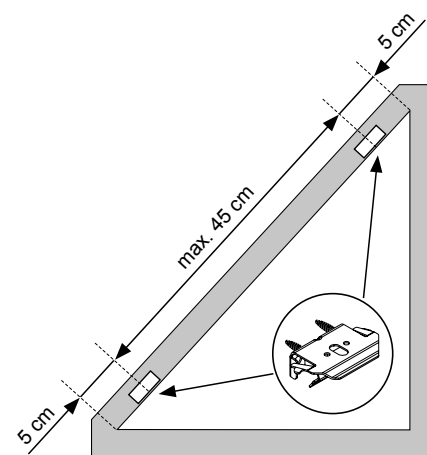

## Wandmontage

Dreieck-Plissee, unten schräg

Beim Öffnen Produkt nicht mit scharfem Messer beschädigen!  
Schrauben-Montage: Würth Biteinsatz RW10.

Anlagenbreite	Anzahl der Bauteile	
		
0 - 55 cm	2	2
56 - 100 cm	3	2
101 - 145 cm	4	2
146 - 190 cm	5	2
191 - 225 cm	6	2