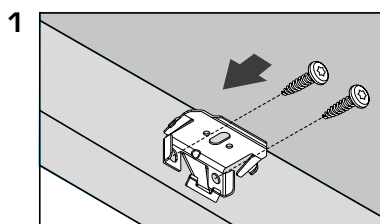

Montage

1 Träger Wandmontage