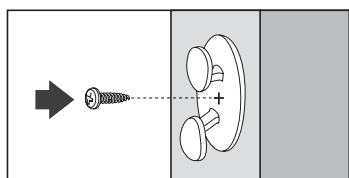

Plissee – Modell P-2062

Deckenmontage

Dreieck-Plissee, unten schräg

Beim Öffnen Produkt nicht mit scharfem Messer beschädigen!
Schrauben-Montage: Würth Biteinsatz RW10.

Anlagenbreite	Anzahl der Bauteile		
			
0 - 55 cm	2	2	1
56 - 100 cm	3	3	1
101 - 145 cm	4	4	1
146 - 190 cm	5	5	1
191 - 225 cm	6	6	1

Trägerabdeckung

Trägermontage

Schnurwicklermontage

Montage