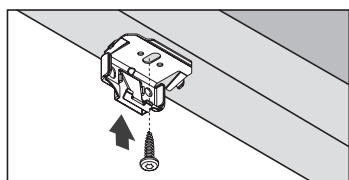

Trägermontage