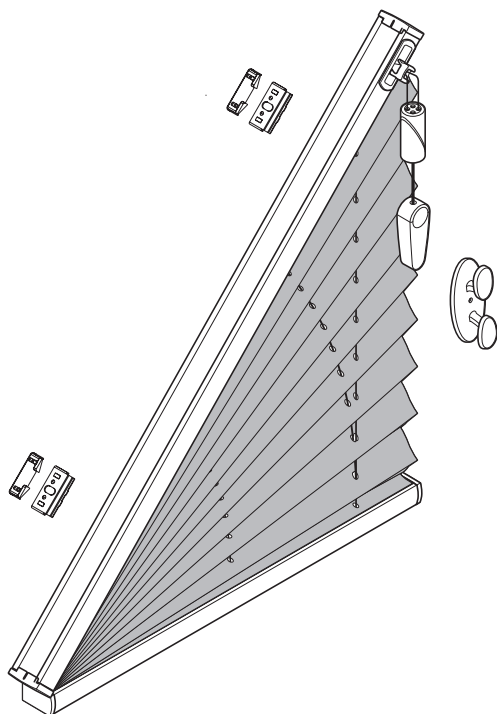

Plissee – Modell P-2062

Deckenmontage

Dreieck-Plissee, unten schräg

Beim Öffnen Produkt nicht mit scharfem Messer beschädigen!
Schrauben-Montage: Würth Biteinsatz RW10.

Anlagenbreite	Anzahl der Bauteile		
			
0 - 55 cm	2	2	1
56 - 100 cm	3	3	1
101 - 145 cm	4	4	1
146 - 190 cm	5	5	1
191 - 225 cm	6	6	1

Trägerabdeckung

Trägermontage

Schnurwicklermontage

Montage