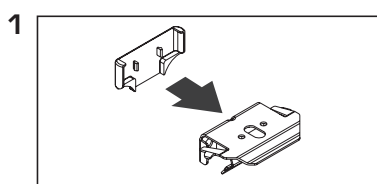

Trägerabdeckung