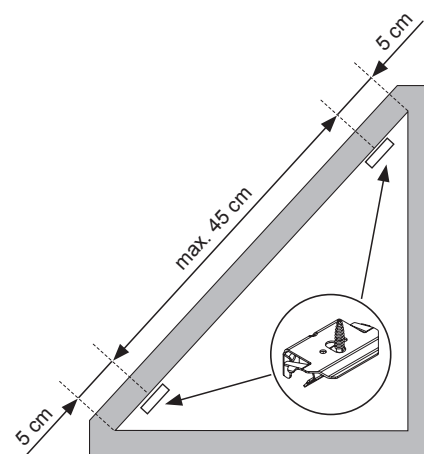

Plissee – Modell P-2062

Deckenmontage

Dreieck-Plissee, unten schräg

Beim Öffnen Produkt nicht mit scharfem Messer beschädigen!
Schrauben-Montage: Würth Biteinsatz RW10.

Anlagenbreite	Anzahl der Bauteile		
			
0 - 55 cm	2	2	1
56 - 100 cm	3	3	1
101 - 145 cm	4	4	1
146 - 190 cm	5	5	1
191 - 225 cm	6	6	1

Trägerabdeckung

Trägermontage

Schnurwicklermontage

Montage