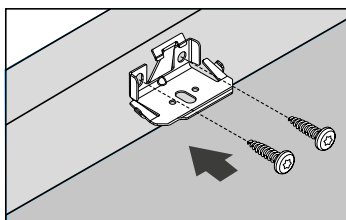

## Wandmontage

Dreieck-Plissee, unten schräg

Beim Öffnen Produkt nicht mit scharfem Messer beschädigen!  
Schrauben-Montage: Würth Biteinsatz RW10.

Anlagenbreite	Anzahl der Bauteile	
		
0 - 80 cm	var	1
81 - 150 cm	var	1
151 - 220 cm	var	1
221 - 225 cm	var	1

### Träger Wandmontage

### Trägermontage unten