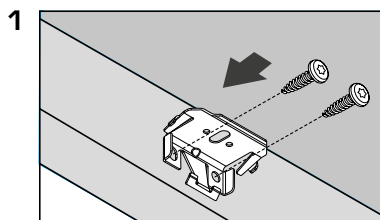

Träger Wandmontage