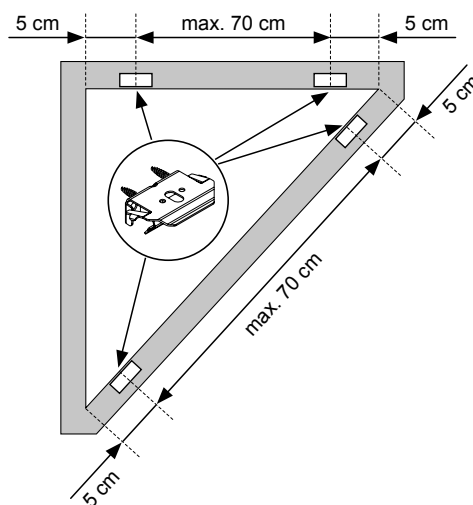

## Wandmontage

Dreieck-Plissee, unten schräg

Beim Öffnen Produkt nicht mit scharfem Messer beschädigen!  
Schrauben-Montage: Würth Biteinsatz RW10.

Anlagenbreite	Anzahl der Bauteile	
		
0 - 80 cm	var	1
81 - 150 cm	var	1
151 - 220 cm	var	1
221 - 225 cm	var	1

### Träger Wandmontage

### Trägermontage unten