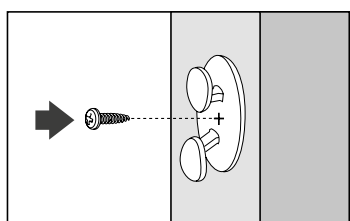

Schnurwicklermontage