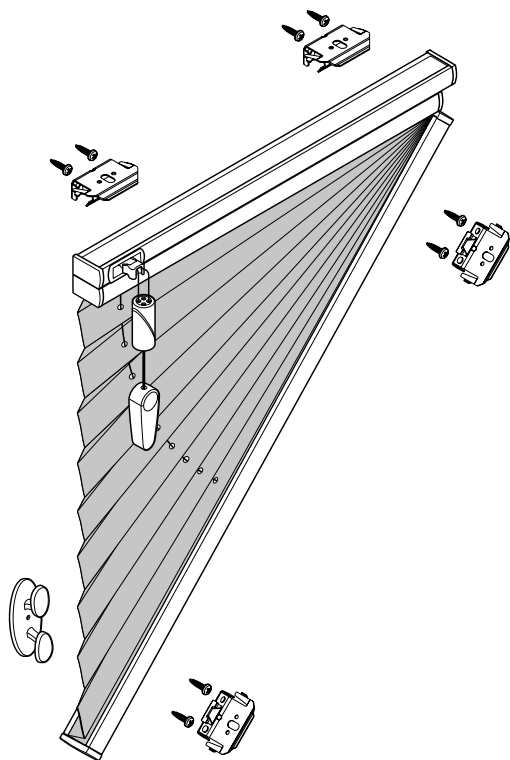

## Wandmontage

Dreieck-Plissee, unten schräg

Beim Öffnen Produkt nicht mit scharfem Messer beschädigen!  
Schrauben-Montage: Würth Biteinsatz RW10.

Anlagenbreite	Anzahl der Bauteile	
		
0 - 80 cm	var	1
81 - 150 cm	var	1
151 - 220 cm	var	1
221 - 225 cm	var	1

### Träger Wandmontage