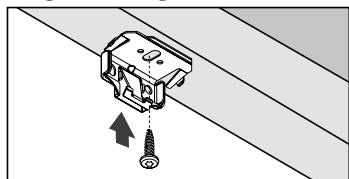

Plissee – Modell P-2061

Deckenmontage

Dreieck-Plissee, unten schräg

Beim Öffnen Produkt nicht mit scharfem Messer beschädigen!
Schrauben-Montage: Würth Biteinsatz RW10.

Anlagenbreite	Anzahl der Bauteile		
0 - 80 cm	var	var	1
81 - 150 cm	var	var	1
151 - 220 cm	var	var	1
221 - 225 cm	var	var	1

Trägerabdeckung

Trägermontage

Trägermontage unten

Schnurwicklermontage

Montage