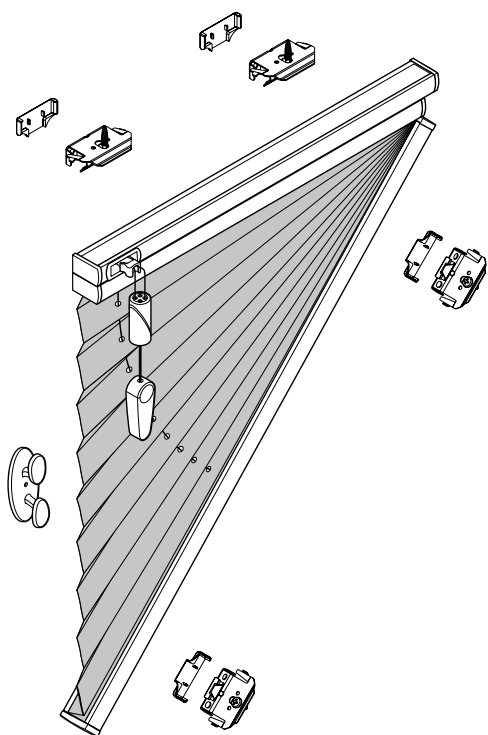

Plissee – Modell P-2061

Deckenmontage

Dreieck-Plissee, unten schräg

Beim Öffnen Produkt nicht mit scharfem Messer beschädigen!
Schrauben-Montage: Würth Biteinsatz RW10.

Anlagenbreite	Anzahl der Bauteile		
0 - 80 cm	var	var	1
81 - 150 cm	var	var	1
151 - 220 cm	var	var	1
221 - 225 cm	var	var	1

Trägerabdeckung

Trägermontage

Trägermontage unten

Schnurwicklermontage

Montage