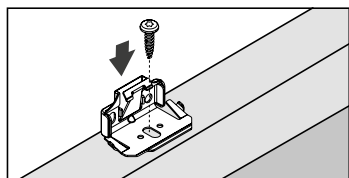

Plissee – Modell P-2061

Deckenmontage

Dreieck-Plissee, unten schräg

Beim Öffnen Produkt nicht mit scharfem Messer beschädigen!
Schrauben-Montage: Würth Biteinsatz RW10.

Anlagenbreite	Anzahl der Bauteile		
0 - 80 cm	var	var	1
81 - 150 cm	var	var	1
151 - 220 cm	var	var	1
221 - 225 cm	var	var	1

Trägerabdeckung

Trägermontage

Trägermontage unten

Schnurwicklermontage

Montage