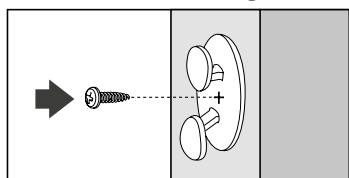

Plissee – Modell P-2061

Deckenmontage

Dreieck-Plissee, unten schräg

Beim Öffnen Produkt nicht mit scharfem Messer beschädigen!
Schrauben-Montage: Würth Biteinsatz RW10.

Anlagenbreite	Anzahl der Bauteile		
0 - 80 cm	var	var	1
81 - 150 cm	var	var	1
151 - 220 cm	var	var	1
221 - 225 cm	var	var	1

Trägerabdeckung

Trägermontage

Trägermontage unten

Schnurwicklermontage

Montage