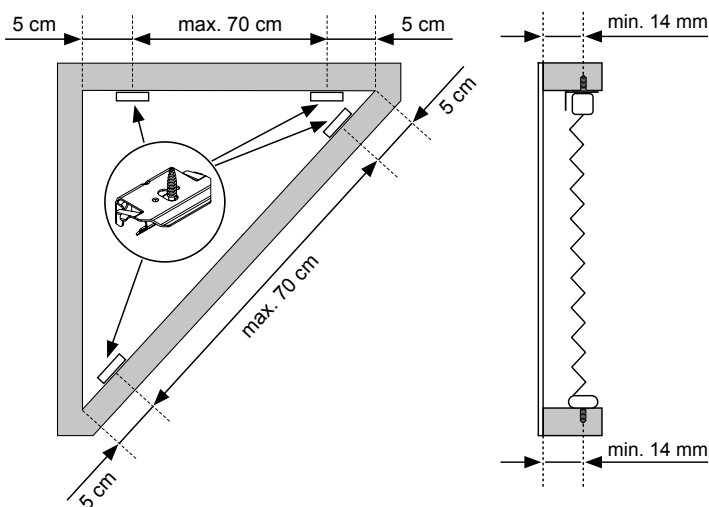

Plissee – Modell P-2061

Deckenmontage

Dreieck-Plissee, unten schräg

Beim Öffnen Produkt nicht mit scharfem Messer beschädigen!
Schrauben-Montage: Würth Biteinsatz RW10.

Anlagenbreite	Anzahl der Bauteile		
0 - 80 cm	var	var	1
81 - 150 cm	var	var	1
151 - 220 cm	var	var	1
221 - 225 cm	var	var	1

Trägerabdeckung

Trägermontage

Trägermontage unten

Schnurwicklermontage

Montage