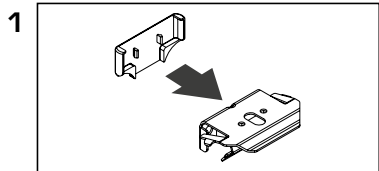

Plissee – Modell P-2061

Deckenmontage

Dreieck-Plissee, unten schräg

Beim Öffnen Produkt nicht mit scharfem Messer beschädigen!
Schrauben-Montage: Würth Biteinsatz RW10.

Anlagenbreite	Anzahl der Bauteile		
0 - 80 cm	var	var	1
81 - 150 cm	var	var	1
151 - 220 cm	var	var	1
221 - 225 cm	var	var	1

Trägerabdeckung

Trägermontage

Trägermontage unten

Schnurwicklermontage

Montage