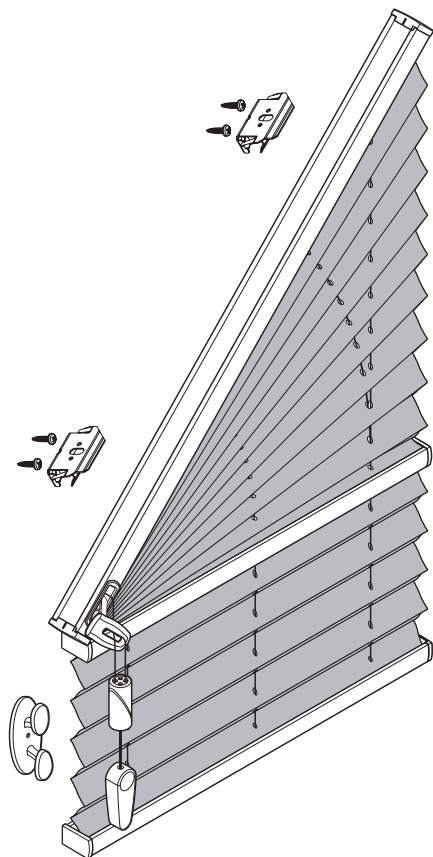

## Plissee – Modell P-2060

## Wandmontage

### Slope-Plissee

Beim Öffnen Produkt nicht mit scharfem Messer beschädigen!  
Schrauben-Montage: Würth Biteinsatz RW10.

Anlagenbreite	Anzahl der Bauteile	
		
0 - 55 cm	2	1
56 - 100 cm	3	1
101 - 145 cm	4	1
146 - 190 cm	5	1
191 - 225 cm	6	1

### Träger Wandmontage