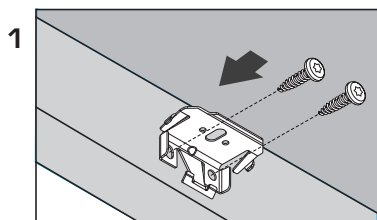

Träger Wandmontage