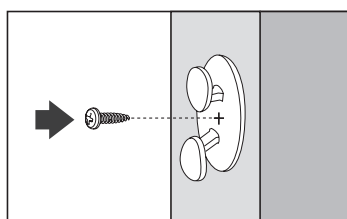

Schnurwicklermontage