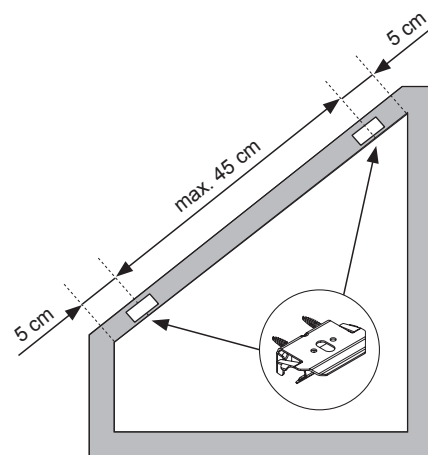

### Slope-Plissee

Beim Öffnen Produkt nicht mit scharfem Messer beschädigen!  
Schrauben-Montage: Würth Biteinsatz RW10.

Anlagenbreite	Anzahl der Bauteile	
		
0 - 55 cm	2	1
56 - 100 cm	3	1
101 - 145 cm	4	1
146 - 190 cm	5	1
191 - 225 cm	6	1