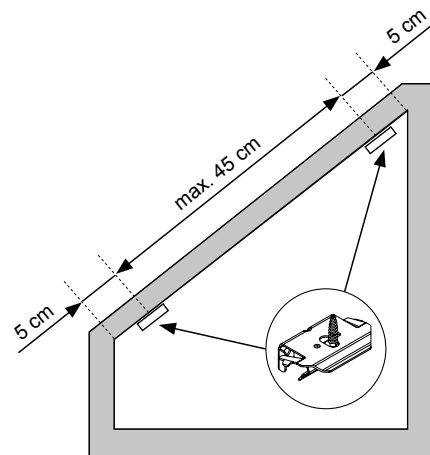

Plissee – Modell P-2060

Deckenmontage

Slope-Plissee

Beim Öffnen Produkt nicht mit scharfem Messer beschädigen!
Schrauben-Montage: Würth Biteinsatz RW10.

Anlagenbreite	Anzahl der Bauteile		
			
0 - 55 cm	2	2	1
56 - 100 cm	3	3	1
101 - 145 cm	4	4	1
146 - 190 cm	5	5	1
191 - 225 cm	6	6	1

Trägerabdeckung

Trägermontage

Schnurwicklermontage

Montage