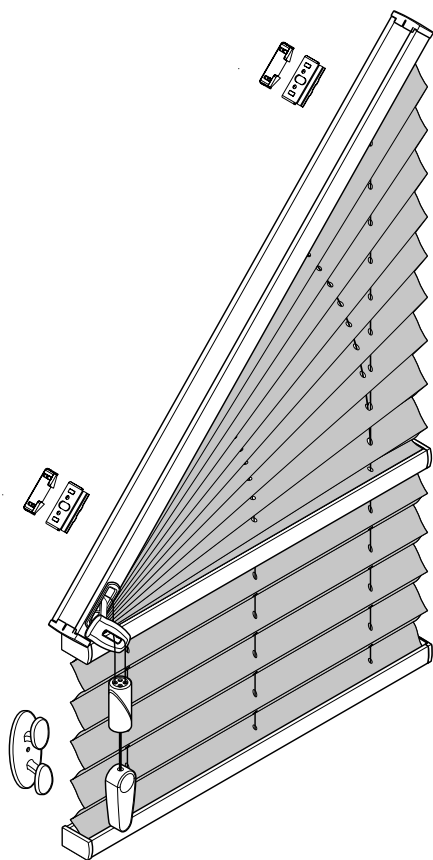

Plissee – Modell P-2060

Deckenmontage

Slope-Plissee

Beim Öffnen Produkt nicht mit scharfem Messer beschädigen!
Schrauben-Montage: Würth Biteinsatz RW10.

Anlagenbreite	Anzahl der Bauteile		
			
0 - 55 cm	2	2	1
56 - 100 cm	3	3	1
101 - 145 cm	4	4	1
146 - 190 cm	5	5	1
191 - 225 cm	6	6	1

Trägerabdeckung

Trägermontage

Schnurwicklermontage

Montage