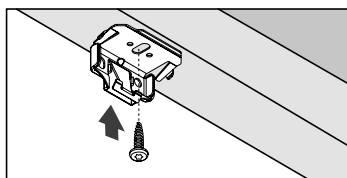

Trägermontage