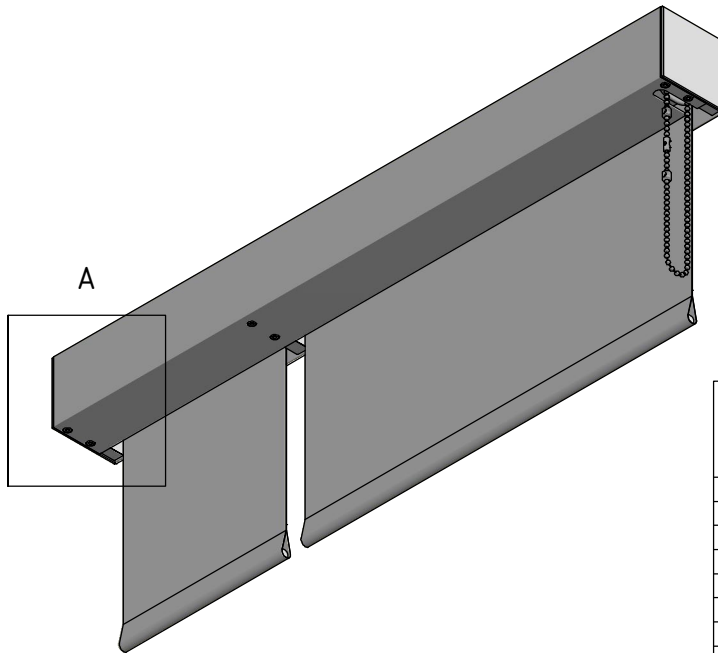

Detail A
Stoffauslass

Durach Sonnenschutz | Blendschutz | Raumakustik				Durach GmbH Alte Bahnlinie 20 D-86299 Leutkirch Telefon: +49(0)7567 988 84-0 Telefax: +49(0)7567 988 84-20 e-mail: info@durach.com Internet: www.durach.com		Maßstab 1 : 3,5		
				Material: Alu, V2A				
				DATUM	Name	Benennung: K-80-Kopplungsanlage-Ansichtszeichnung Kettenzugrollos in durchgehender Kassette 80/82 mit Kopplungsträgerplatte		
				Gezeichnet	23.02.2021			Robert Lobinger
				Geändert	19.08.2021			Robert Lobinger
				Norm				
				Hinweis:		Zeichnungsnummer: 2021.001.4.06.001		
				Deckenmontage				
Status	Änderungen	DATUM	Name			1	A4