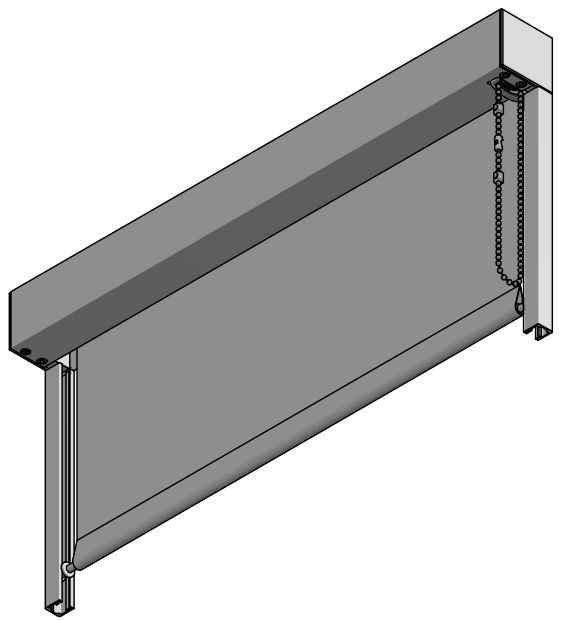

Profil-18/18
Maßstab
(1 : 1)

Hinweis:
Fallstab Ø 10 mit Pilzkopfgleiter fährt bei Position
Behang Endlage oben nicht in die Kassette ein.

<p>Durach Sonnenschutz Blendschutz Raumakustik</p>				<p>Durach GmbH Alte Bahnlinie 20 D-88259 Leutkirch Telefon: +49(0)7567 988 84-0 Telefax: +49(0)7567 988 84-20 e-mail: info@durach.com Internet: www.durach.com</p>		<p>Maßstab 1 : 1</p>	
				<p>Material: Alu, V2A</p>		<p>Benennung: K-63-Ansichtszeichnung Kettenzugrollo in Kassette 60/62, mit Fallstabführung in Führungsschienen 18/18 und Pilzkopfgleiter</p>	
				DATUM	Name	<p>Zeichnungsnummer: 2023.001.650.001</p>	
				Gezeichnet	15.02.2023	Robert Lobinger	<p>1</p>
				Geändert	05.09.2024	Robert Lobinger	
				Norm			<p>A4</p>
<p>Hinweis: Deckenmontage</p>							
Status	Änderungen	DATUM	Name	<p><small>Diese Zeichnung ist geistiges Eigentum der Fa. Durach GmbH und darf ohne unser Einverständnis weder kopiert noch dritten Personen mitgeteilt noch anderweitig benutzt werden.</small></p>			