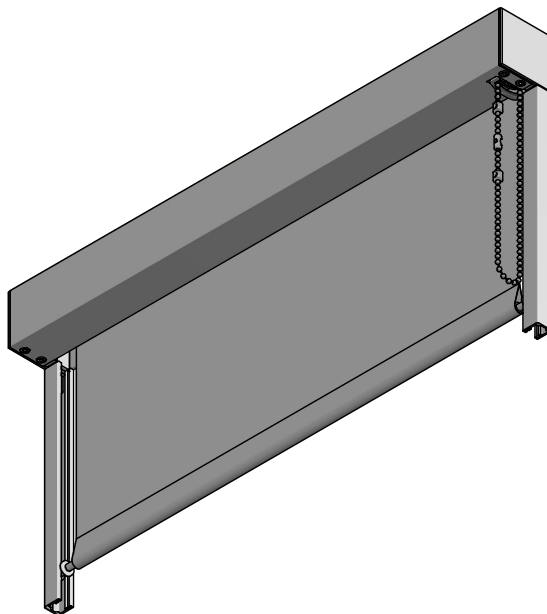

Durach K-63-Aufständerung

Profil-18/18
Maßstab
(1 : 1)

Hinweis:
Fallstab Ø 10 mit Pilzkopfgleiter fährt bei Position
Behang Endlage oben nicht in die Kassette ein.

<p>Durach Sonnenschutz Blendschutz Raumakustik</p>		<p>Durach GmbH Alte Bahnlinie 20 D-88259 Leutkirch Telefon: +49(0)7567 988 84-0 Telefax: +49(0)7567 988 84-20 e-mail: info@durach.com Internet: www.durach.com</p>		<p>Maßstab 1 : 1</p>	
		<p>Material: Alu, V2A</p>		<p>Benennung: K-63-Aufständerung-Ansichtszeichnung Kettenzugrollo in Kassette 60/62, aufgeständert, mit Fall- stabführung in Führungsschienen 18/18 und Pilzkopfgleiter</p>	
				DATUM	Name
				Gezeichnet	05.09.2024 Robert Lobinger
				Geändert	05.09.2024 Robert Lobinger
				Norm	
				Hinweis: Deckenmontage	
				Zeichnungsnummer: 2024.001.650.003	
				1	
				A4	
Status	Änderungen	DATUM	Name	Diese Zeichnung ist geistiges Eigentum der Fa. Durach GmbH und darf ohne unser Einverständnis weder kopiert noch dritten Personen mitgeteilt noch anderweitig benutzt werden.	