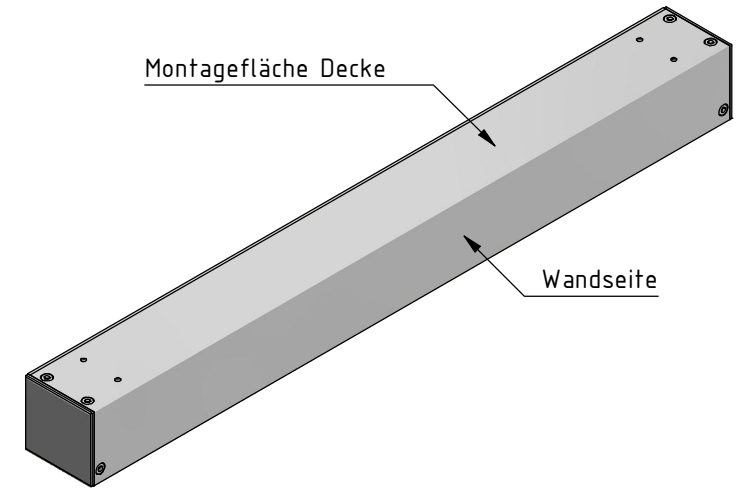

Deckenmontage:

Wandmontage:

Hinweis:

Bei Anlagenbreite über 1400 mm zusätzliche Montagebohrungen in ausgemittelten Abständen von ca. 1000 mm. Bohrungen symmetrisch.

Durach Sonnenschutz Blendschutz Raumakustik		Durach GmbH Alte Bahnlinie 20 D-88299 Leutkirch Telefon: +49(0)7567 988 84-0 Telefax: +49(0)7567 988 84-20 e-mail: info@durach.com Internet: www.durach.com		Maßstab 1 : 1,5	
		Material: Alu		Benennung: K-60-Standard-Montagebohrungen Kettenzugrollos in Kassette 60/62	
		DATUM	Name	Zeichnungsnummer: 2017.001.052.005	
		Gezeichnet	27.02.2017 Robert Lobinger		
		Geändert	25.07.2022 Robert Lobinger		
		Norm		Hinweis: Decken-/Wandmontage	
	Montagebohrungen Ø 4,2:	25.07.2022		1	
	Gleiche Bohrabstände bei Decke-/Wandmontage 15 / 32	25.07.2022		A4	
Status	Änderungen	DATUM	Name	Diese Zeichnung ist geistiges Eigentum der Fa. Durach GmbH und darf ohne unser Einverständnis weder kopiert noch dritten Personen mitgeteilt noch anderweitig benutzt werden.	