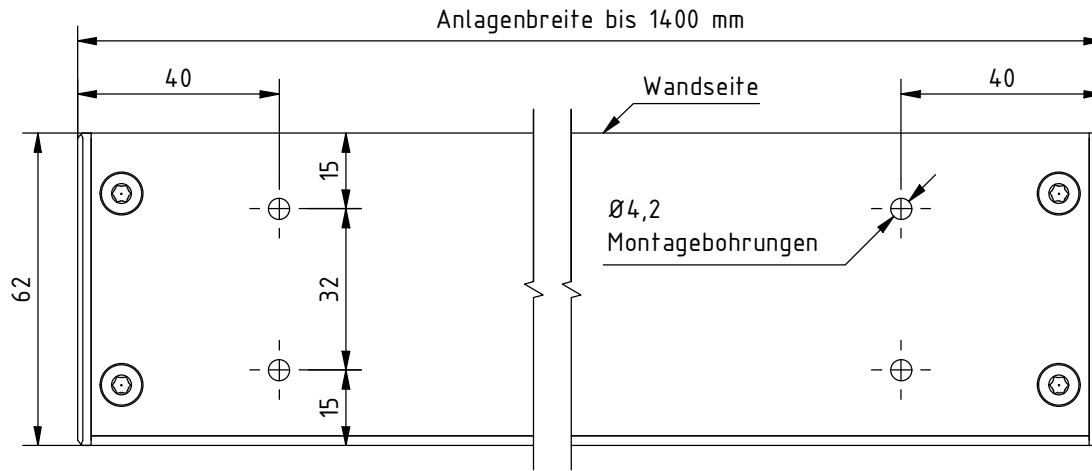

Deckenmontage:

Wandmontage:

Hinweis:

Bei Anlagenbreite über 1400 mm zusätzliche Montagebohrungen in ausgemittelten Abständen von ca. 1000 mm. Bohrungen symmetrisch.

Durach Sonnenschutz Blendschutz Raumakustik		Durach GmbH Alte Bahnlinie 20 D-88299 Leutkirch Telefon: +49(0)7567 988 84-0 Telefax: +49(0)7567 988 84-20 e-mail: info@durach.com Internet: www.durach.com		Maßstab 1 : 1,5	
		Material: Alu		Benennung: K-60-Standard-Montagebohrungen Kettenzugrollos in Kassette 60/62	
		DATUM	Name	Zeichnungsnummer: 2017.001.052.005	
		Gezeichnet	27.02.2017 Robert Lobinger		
		Geändert	25.07.2022 Robert Lobinger		
		Norm		Hinweis: Decken-/Wandmontage	
	Montagebohrungen Ø 4,2:	25.07.2022		1	
	Gleiche Bohrabstände bei Decke-/Wandmontage 15 / 32	25.07.2022		A4	
Status	Änderungen	DATUM	Name	Diese Zeichnung ist geistiges Eigentum der Fa. Durach GmbH und darf ohne unser Einverständnis weder kopiert noch dritten Personen mitgeteilt noch anderweitig benutzt werden.	