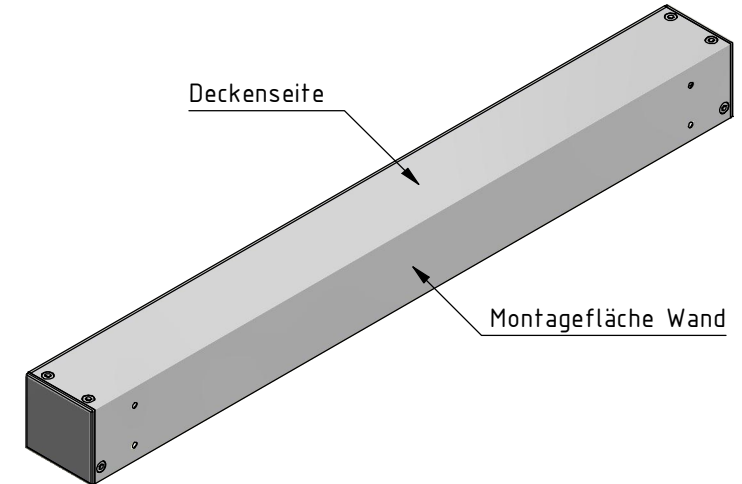

Deckenmontage:

Wandmontage:

Hinweis:

Bei Anlagenbreite über 1400 mm zusätzliche Montagebohrungen in ausgemittelten Abständen von ca. 1000 mm. Bohrungen symmetrisch.

Durach Sonnenschutz Blendschutz Raumakustik		Durach GmbH Alte Bahnlinie 20 D-88299 Leutkirch Telefon: +49(0)7567 988 84-0 Telefax: +49(0)7567 988 84-20 e-mail: info@durach.com Internet: www.durach.com		Maßstab 1 : 1,5	
		Material: Alu		Benennung: K-60-Standard-Montagebohrungen Kettenzugrollos in Kassette 60/62	
		DATUM	Name	Zeichnungsnummer: 2017.001.052.005	
		Gezeichnet	27.02.2017 Robert Lobinger		
		Geändert	25.07.2022 Robert Lobinger		
		Norm		Hinweis: Decken-/Wandmontage	
	Montagebohrungen Ø 4,2:	25.07.2022		1	
	Gleiche Bohrabstände bei Decke-/Wandmontage 15 / 32	25.07.2022		A4	
Status	Änderungen	DATUM	Name	Diese Zeichnung ist geistiges Eigentum der Fa. Durach GmbH und darf ohne unser Einverständnis weder kopiert noch dritten Personen mitgeteilt noch anderweitig benutzt werden.	