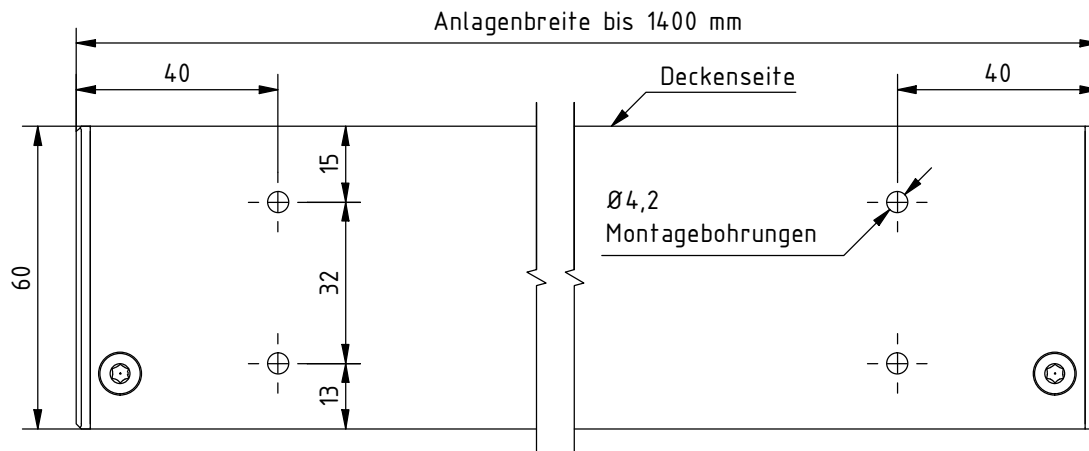

Deckenmontage:

Wandmontage:

Hinweis:

Bei Anlagenbreite über 1400 mm zusätzliche Montagebohrungen in ausgemittelten Abständen von ca. 1000 mm. Bohrungen symmetrisch.

Durach Sonnenschutz Blendschutz Raumakustik		Durach GmbH Alte Bahnlinie 20 D-88299 Leutkirch Telefon: +49(0)7567 988 84-0 Telefax: +49(0)7567 988 84-20 e-mail: info@durach.com Internet: www.durach.com		Maßstab 1 : 1,5	
		Material: Alu		Benennung: K-60-Standard-Montagebohrungen Kettenzugrollos in Kassette 60/62	
		DATUM	Name	Zeichnungsnummer: 2017.001.052.005	
		Gezeichnet	27.02.2017 Robert Lobinger		
		Geändert	25.07.2022 Robert Lobinger		
		Norm		Hinweis: Decken-/Wandmontage	
	Montagebohrungen Ø 4,2:	25.07.2022		1	
	Gleiche Bohrabstände bei Decke-/Wandmontage 15 / 32	25.07.2022		A4	
Status	Änderungen	DATUM	Name	Diese Zeichnung ist geistiges Eigentum der Fa. Durach GmbH und darf ohne unser Einverständnis weder kopiert noch dritten Personen mitgeteilt noch anderweitig benutzt werden.	