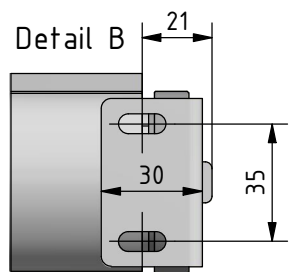

Ansicht von oben

Durach Sonnenschutz Blendschutz Raumakustik				Durach GmbH Alte Bahnlinie 20 D-86299 Leutkirch Telefon: +49(0)7567 988 84-0 Telefax: +49(0)7567 988 84-20 e-mail: info@durach.com Internet: www.durach.com		Maßstab: 1 : 3												
				Material: Alu, V2A		Benennung: K-125-Deckenmontage-Ansichtszeichnung Kettenzugrolle K-125												
<table border="1"> <thead> <tr> <th></th> <th>DATUM</th> <th>Name</th> </tr> </thead> <tbody> <tr> <td>Gezeichnet</td> <td>19.05.2016</td> <td>Robert Lobinger</td> </tr> <tr> <td>Geändert</td> <td>11.02.2021</td> <td>Robert Lobinger</td> </tr> <tr> <td>Norm</td> <td></td> <td></td> </tr> </tbody> </table>					DATUM	Name	Gezeichnet	19.05.2016	Robert Lobinger	Geändert	11.02.2021	Robert Lobinger	Norm			Hinweis: Deckenmontage		Zeichnungsnummer: 2015.001.136.001
	DATUM	Name																
Gezeichnet	19.05.2016	Robert Lobinger																
Geändert	11.02.2021	Robert Lobinger																
Norm																		
<table border="1"> <thead> <tr> <th>Status</th> <th>Änderungen</th> <th>DATUM</th> <th>Name</th> </tr> </thead> <tbody> <tr> <td> </td> <td> </td> <td> </td> <td> </td> </tr> </tbody> </table>				Status	Änderungen	DATUM	Name					1 A4		<small>Diese Zeichnung ist geistiges Eigentum der Fa. Durach GmbH und darf ohne unser Einverständnis weder kopiert noch dritten Personen mitgeteilt noch anderweitig benutzt werden.</small>				
Status	Änderungen	DATUM	Name															