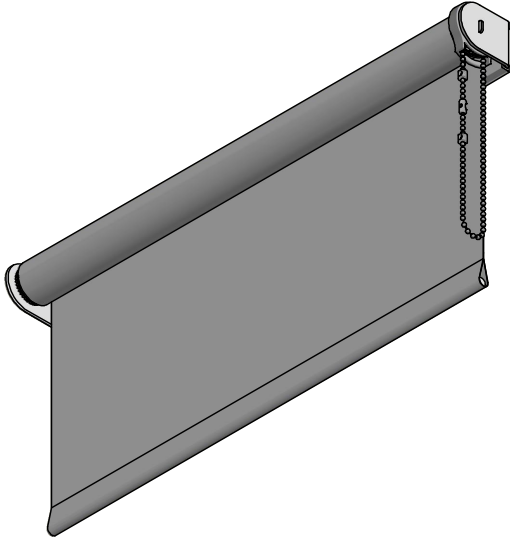

Durach K-120-Montageleiste

Montage:
Montageleiste mit
Montageclips

<p>Durach Sonnenschutz Blendschutz Raumakustik</p>				<p>Durach GmbH Alte Bahnlinie 20 D-88299 Leutkirch Telefon: +49(0)7567 988 84-0 Telefax: +49(0)7567 988 84-20 e-mail: info@durach.com Internet: www.durach.com</p>		Maßstab 1 : 3	
						Material: Alu, V2A	
				<p>DATUM</p>		<p>Name</p>	
				<p>Gezeichnet 01.02.2024</p>		<p>Robert Lobinger</p>	
				<p>Geändert 05.02.2024</p>		<p>Robert Lobinger</p>	
				<p>Norm</p>			
				<p>Hinweis:</p>		<p>Benennung:</p>	
				<p>Wandmontage</p>		<p>K-120-Montageleiste-Wandmontage-Ansichtszeichnung Kettenzugrollo K-120 auf Montageleiste, Standardmontage mit Montageclips</p>	
						<p>Zeichnungsnummer:</p>	
						<p>2024.001.061.047</p>	
						<p>1</p>	
						<p>A4</p>	
Status	Änderungen	DATUM	Name	<p>Diese Zeichnung ist geistiges Eigentum der Fa. Durach GmbH und darf ohne unser Einverständnis weder kopiert noch dritten Personen mitgeteilt noch anderweitig benutzt werden.</p>			