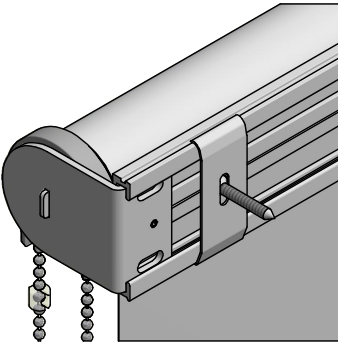

Durach K-120-Montageleiste

Montage:
Montageleiste mit
Montageclips

<p>Durach Sonnenschutz Blendschutz Raumakustik</p>				<p>Durach GmbH Alte Bahnlinie 20 D-88299 Leutkirch Telefon: +49(0)7567 988 84-0 Telefax: +49(0)7567 988 84-20 e-mail: info@durach.com Internet: www.durach.com</p>		Maßstab 1 : 3	
						Material: Alu, V2A	
				<p>DATUM</p>		<p>Name</p>	
				<p>Gezeichnet 01.02.2024</p>		<p>Robert Lobinger</p>	
				<p>Geändert 05.02.2024</p>		<p>Robert Lobinger</p>	
				<p>Norm</p>			
				<p>Hinweis:</p>		<p>Benennung:</p>	
				<p>Wandmontage</p>		<p>K-120-Montageleiste-Wandmontage-Ansichtszeichnung Kettenzugrollo K-120 auf Montageleiste, Standardmontage mit Montageclips</p>	
						<p>Zeichnungsnummer:</p>	
						<p>2024.001.061.047</p>	
						<p>1</p>	
						<p>A4</p>	
Status	Änderungen	DATUM	Name	<p>Diese Zeichnung ist geistiges Eigentum der Fa. Durach GmbH und darf ohne unser Einverständnis weder kopiert noch dritten Personen mitgeteilt noch anderweitig benutzt werden.</p>			