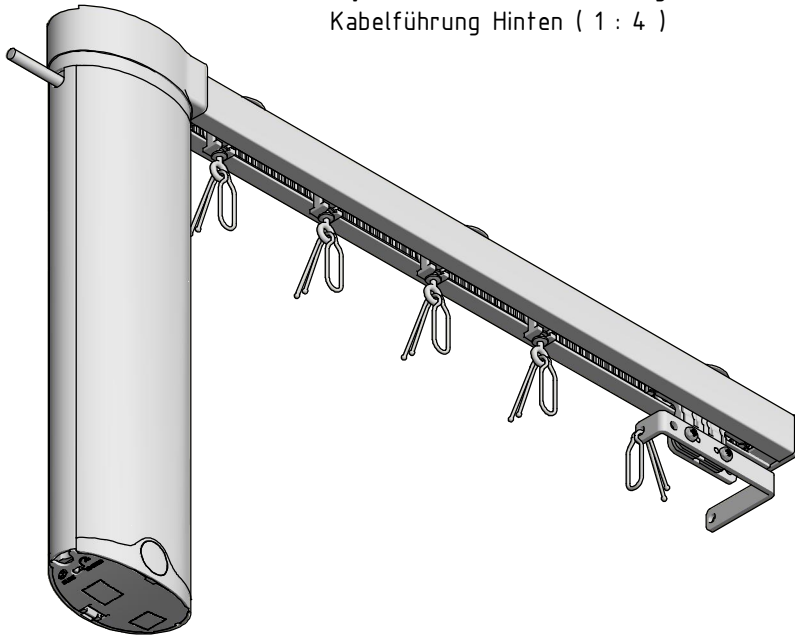

Glydea-595-“Mini“-Umlenkung
Kabelführung Hinten (1 : 4)

Glydea-595-“Mini“-Umlenkung
Kabelführung Unten (1 : 4)

Hinweis:
Flexible Zuleitung, 230 V, 1 m

Glydea-595-“Mini“-Umlenkung
Kabelführung Decke (1 : 4)

<p>Durach Sonnenschutz Blendschutz Raumakustik</p>				Durach GmbH Alte Bahnlinie 20 D-86299 Leutkirch Telefon: +49(0)7567 988 84-0 Telefax: +49(0)7567 988 84-20 e-mail: info@durach.com Internet: www.durach.com		Maßstab 1 : 4	
				Material: Alu, V2A		Benennung: Glydea-595-mit-Mini-Umlenkung-Kabelführung-Varianten Glydea-595-Elektrozugschiene mit "Mini"-Umlenkung Montage Standard mit Schnellspanner	
				DATUM	Name	Zeichnungsnummer: 2023.007.001.003	
				Gezeichnet	01.02.2023	Robert Lobinger	
				Geändert	05.07.2023	Robert Lobinger	
				Norm			
				Hinweis: Deckenmontage			A4
Status	Änderungen	DATUM	Name	Diese Zeichnung ist geistiges Eigentum der Fa. Durach GmbH und darf ohne unser Einverständnis weder kopiert noch dritten Personen mitgeteilt noch anderweitig benutzt werden.			