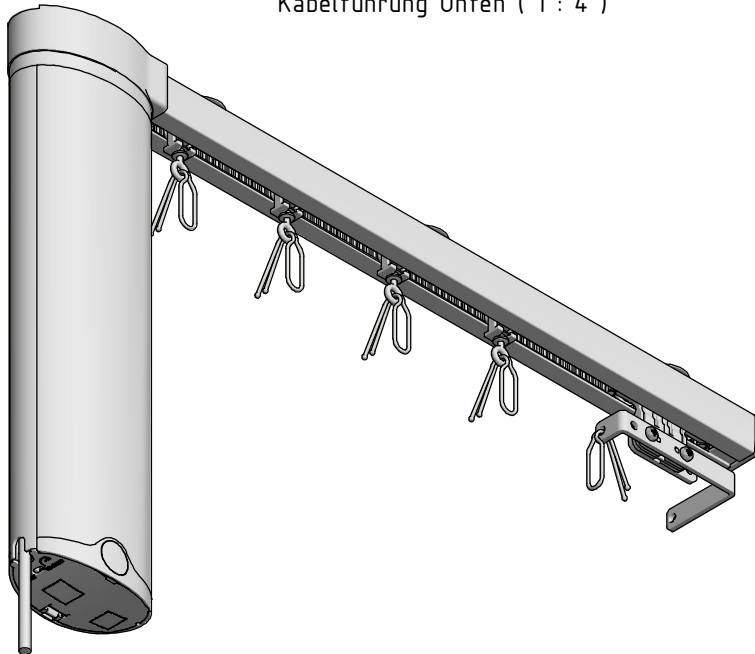

Glydea-595-“Mini“-Umlenkung
Kabelführung Hinten (1 : 4)

Glydea-595-“Mini“-Umlenkung
Kabelführung Unten (1 : 4)

Hinweis:
Flexible Zuleitung, 230 V, 1 m

Glydea-595-“Mini“-Umlenkung
Kabelführung Decke (1 : 4)

<p>Durach Sonnenschutz Blendschutz Raumakustik</p>				Durach GmbH Alte Bahnlinie 20 D-86299 Leutkirch Telefon: +49(0)7567 988 84-0 Telefax: +49(0)7567 988 84-20 e-mail: info@durach.com Internet: www.durach.com		Maßstab 1 : 4	
				Material: Alu, V2A		Benennung: Glydea-595-mit-Mini-Umlenkung-Kabelführung-Varianten Glydea-595-Elektrozugschiene mit "Mini"-Umlenkung Montage Standard mit Schnellspanner	
				DATUM	Name	Zeichnungsnummer: 2023.007.001.003	
				Gezeichnet	01.02.2023	Robert Lobinger	
				Geändert	05.07.2023	Robert Lobinger	
				Norm			
				Hinweis: Deckenmontage			A4
Status	Änderungen	DATUM	Name	Diese Zeichnung ist geistiges Eigentum der Fa. Durach GmbH und darf ohne unser Einverständnis weder kopiert noch dritten Personen mitgeteilt noch anderweitig benutzt werden.			