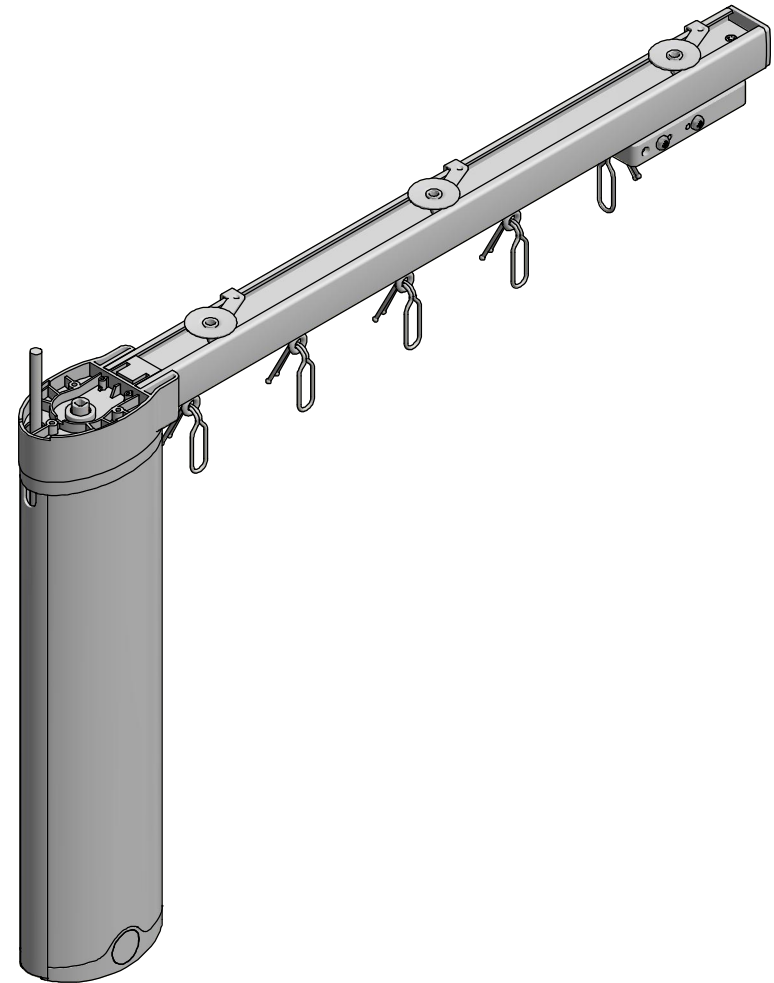

Glydea-595-“Mini“-Umlenkung
Kabelführung Hinten (1 : 4)

Glydea-595-“Mini“-Umlenkung
Kabelführung Unten (1 : 4)

Hinweis:
Flexible Zuleitung, 230 V, 1 m

Glydea-595-“Mini“-Umlenkung
Kabelführung Decke (1 : 4)

<p>Durach Sonnenschutz Blendschutz Raumakustik</p>				Durach GmbH Alte Bahnlinie 20 D-86299 Leutkirch Telefon: +49(0)7567 988 84-0 Telefax: +49(0)7567 988 84-20 e-mail: info@durach.com Internet: www.durach.com		Maßstab 1 : 4	
				Material: Alu, V2A		Benennung: Glydea-595-mit-Mini-Umlenkung-Kabelführung-Varianten Glydea-595-Elektrozugschiene mit "Mini"-Umlenkung Montage Standard mit Schnellspanner	
				DATUM	Name	Zeichnungsnummer: 2023.007.001.003	
				Gezeichnet	01.02.2023	Robert Lobinger	
				Geändert	05.07.2023	Robert Lobinger	
				Norm			
				Hinweis: Deckenmontage			A4
Status	Änderungen	DATUM	Name	Diese Zeichnung ist geistiges Eigentum der Fa. Durach GmbH und darf ohne unser Einverständnis weder kopiert noch dritten Personen mitgeteilt noch anderweitig benutzt werden.			