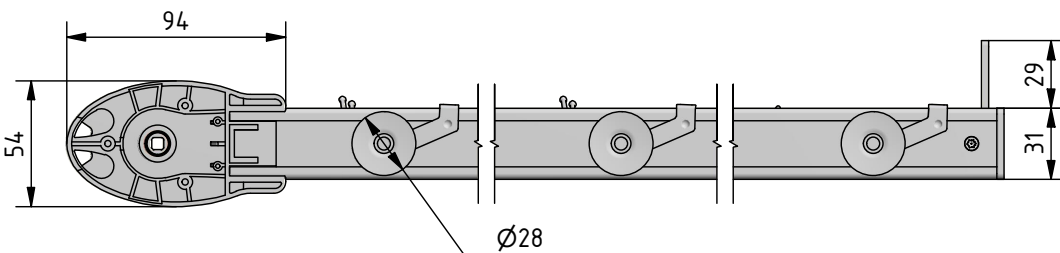

Hinweis:  
Die Paketbreite kann je nach Faltenwurf,  
Qualität und Zugabe variieren.

Ansicht von oben

<b>Durach</b> Sonnenschutz   Blendschutz   Raumakustik		Durach GmbH Alte Bahnlinie 20 D-88299 Leutkirch Telefon: +49(0)7567 988 84-0 Telefax: +49(0)7567 988 84-20 e-mail: info@durach.com Internet: www.durach.com		Maßstab 1 : 3,25
		Material: Alu, V2A		
		Gezeichnet 25.01.2023 Robert Lobinger Geändert 08.11.2023 Robert Lobinger Norm		Benennung: Glydea-595-mit-Mini-Umlenkung-Ansichtszeichnung Glydea-595-Elektrozugschiene mit "Mini"-Umlenkung Montage Standard mit Schnellspanner
		Hinweis: Deckenmontage		Zeichnungsnummer: 2023.007.001.002
				1 A4
Status	Änderungen	DATUM	Name	Diese Zeichnung ist geistiges Eigentum der Fa. Durach GmbH und darf ohne unser Einverständnis weder kopiert noch dritten Personen mitgeteilt noch anderweitig benutzt werden.