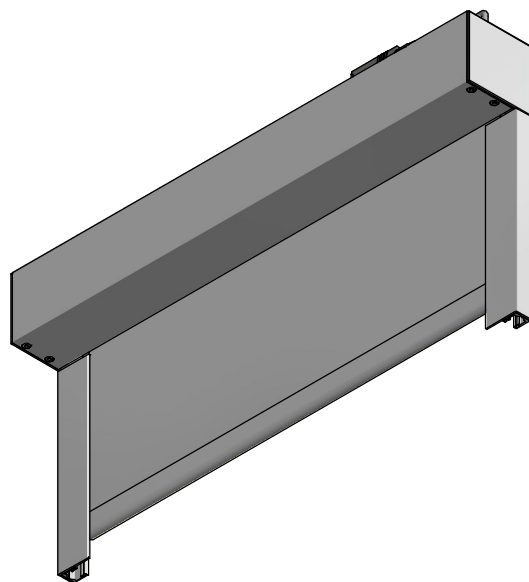

SF-18/18 mit Winkelabdeckung 40/20/2 (1 : 2)

Hinweis:
Fallstab Ø 10 mit Pilzkopfgleiter fährt bei Position
Behang Endlage oben nicht in die Kassette ein.
Kassettenmontage als Decken-/Wandmontage nach Vorgabe.

Durach Sonnenschutz | Blendschutz | Raumakustik		Durach GmbH Alte Bahnlinie 20 D-88299 Leutkirch Telefon: +49(0)7567 988 84-0 Telefax: +49(0)7567 988 84-20 e-mail: info@durach.com Internet: www.durach.com		Maßstab 1 : 3	
		Material: Alu, V2A			
		Gezeichnet 18.01.2021 Robert Lobinger		Benennung: E-83-Lichtspaltabdeckung-Ansichtszeichnung Elektrorollo in Kassette 80/82, mit Fallstabführung in Führungs- schienen 18/18, Pilzkopfgleiter und seitlicher Lichtspaltabdeckung	
		Geändert 27.04.2023 Robert Lobinger			
		Norm			
		Hinweis: Wandmontage		Zeichnungsnummer: 2021.001.619.005	
Status Änderungen DATUM Name				1 A4