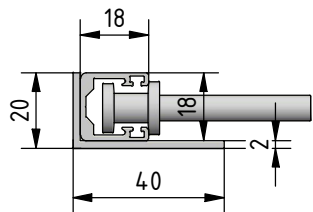

SF-18/18 mit Winkelabdeckung 40/20/2 (1 : 2)