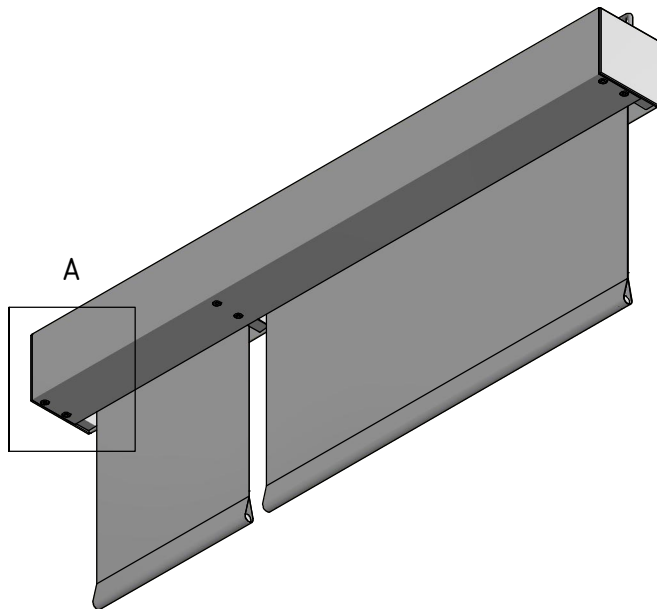

Detail A  
Stoffauslass

<b>Durach</b> Sonnenschutz   Blendschutz   Raumakustik				Durach GmbH Alte Bahnlinie 20 D-86299 Leutkirch Telefon: +49(0)7567 988 84-0 Telefax: +49(0)7567 988 84-20 e-mail: info@durach.com Internet: www.durach.com		Maßstab 1 : 3,5		
				Material: Alu, V2A				
				DATUM	Name	Benennung: E-80-Kopplungsanlage-Ansichtszeichnung Elektrorollos in durchgehender Kassette 80/82 mit Kopplungsträgerplatte		
				Gezeichnet	29.06.2018			Robert Lobinger
				Geändert	18.08.2021			Robert Lobinger
				Norm				
Hinweis: Deckenmontage						Zeichnungsnummer: 2018.001.640.001		
						1 A4		
Status	Änderungen	DATUM	Name	<small>Diese Zeichnung ist geistiges Eigentum der Fa. Durach GmbH und darf ohne unser Einverständnis weder kopiert noch dritten Personen mitgeteilt noch anderweitig benutzt werden.</small>				