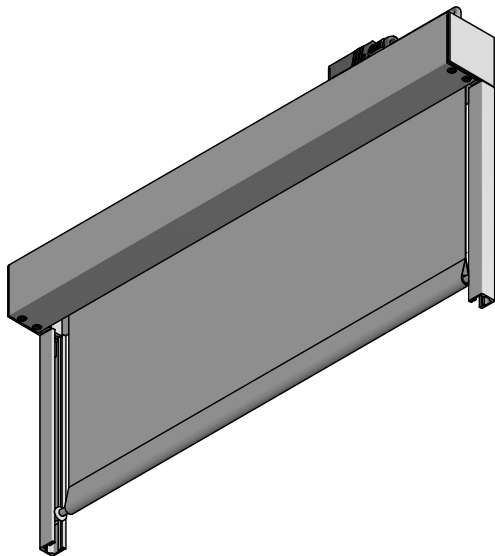

SF-18/18
Maßstab
(1 : 1)

Hinweis:
Fallstab Ø 10 mit Pilzkopfgleiter fährt bei Position
Behang Endlage oben nicht in die Kassette ein.

Durach Sonnenschutz Blendschutz Raumelekustik		Durach GmbH Alte Bahnhöfe 20 D-89299 Leutkirch Telefon: +49(0)7567 988 84-0 Telefax: +49(0)7567 988 84-20 e-mail: info@durach.com Internet: www.durach.com		Maßstab 1 : 3	
		Material: Alu, V2A			
				Benennung: E-63-Aufständerung-Ansichtszeichnung Elektrorollo in Kassette 60/62, aufgeständert, mit Fall- stabführung in Führungsschienen 18/18 und Pilzkopfgleiter	
			DATUM Gezeichnet 06.09.2024 Robert Lobinger Geändert 06.09.2024 Robert Lobinger Norm	Zeichnungsnummer: 2024.001.636.003	1 A4
			Hinweis: Deckenmontage		
Status	Änderungen	DATUM	Name	Diese Zeichnung ist geistiges Eigentum der Fa. Durach GmbH und darf ohne unser Einverständnis weder kopiert noch dritten Personen mitgeteilt noch anderweitig benutzt werden.	