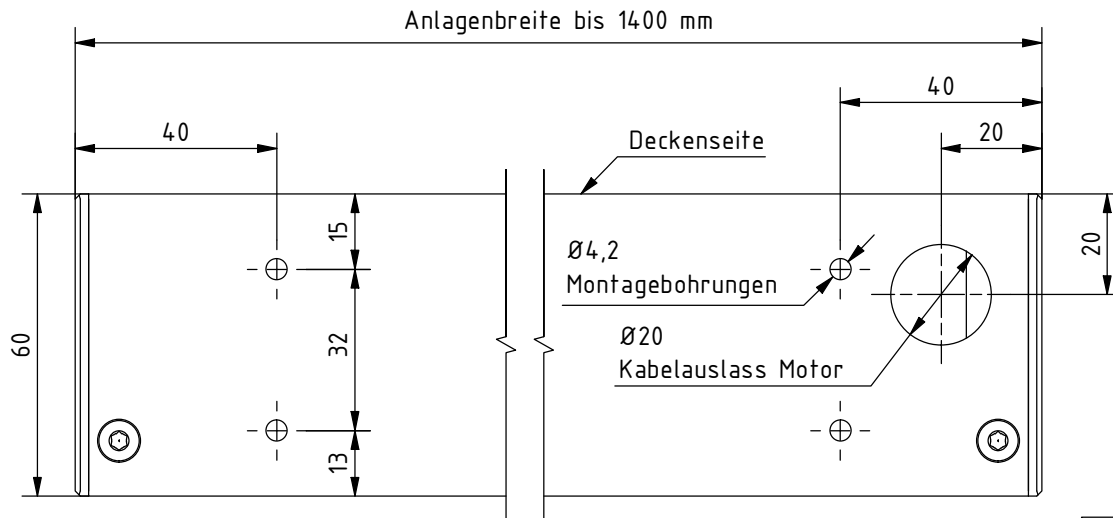

Deckenmontage, Kabelführung Standard:

Wandmontage, Kabelführung Standard:

Hinweis:

Bei Anlagenbreite über 1400 mm zusätzliche Montagebohrungen in ausgemittelten Abständen von ca. 1000 mm.
 Kabelauslass Motor wahlweise Decke oder Wand, links oder rechts, in gleichen Abständen wie eingezeichnet.

Durach Sonnenschutz Blendschutz Raumakustik		Durach GmbH Alte Bahnlinie 20 D-88299 Leutkirch Telefon: +49(0)7567 988 84-0 Telefax: +49(0)7567 988 84-20 e-mail: info@durach.com Internet: www.durach.com		Maßstab 1 : 1,5	
				Material: Alu	
				Benennung: E-60-Standard-Montagebohrungen Elektrollos in Kassette 60/62	
Montagebohrungen Ø 4,2: 25.07.2022		Hinweis: Decken-/Wandmontage		Zeichnungsnummer: 2017.001.053.005	
Gleiche Bohrabstände bei Decke-/Wandmontage 15 / 32 25.07.2022				1	
Bohrung Ø10 auf Ø20 mm 19.11.2020				A4	
Status	Änderungen	DATUM	Name	Diese Zeichnung ist geistiges Eigentum der Fa. Durach GmbH und darf ohne unserer Einverständnis weder kopiert noch dritten Personen mitgeteilt noch anderweitig benutzt werden.	