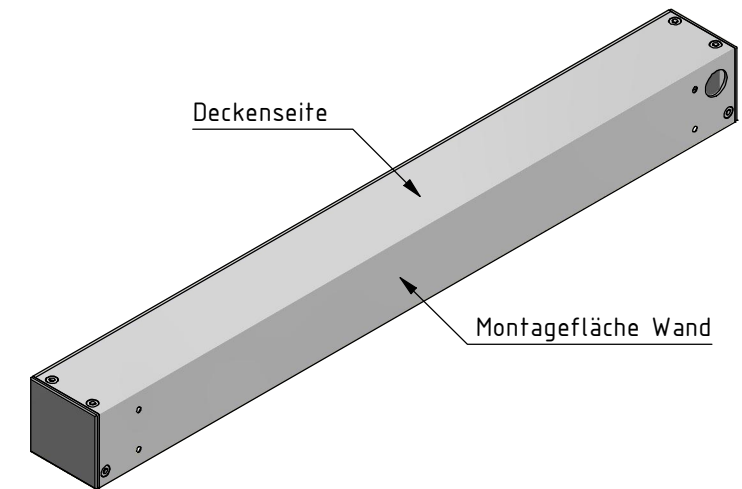

Deckenmontage, Kabelführung Standard:

Wandmontage, Kabelführung Standard:

Hinweis:

Bei Anlagenbreite über 1400 mm zusätzliche Montagebohrungen in ausgemittelten Abständen von ca. 1000 mm.
 Kabelauslass Motor wahlweise Decke oder Wand, links oder rechts, in gleichen Abständen wie eingezeichnet.

Durach Sonnenschutz Blendschutz Raumakustik		Durach GmbH Alte Bahnlinie 20 D-88299 Leutkirch Telefon: +49(0)7567 988 84-0 Telefax: +49(0)7567 988 84-20 e-mail: info@durach.com Internet: www.durach.com		Maßstab 1 : 1,5	
				Material: Alu	
				Benennung: E-60-Standard-Montagebohrungen Elektrollos in Kassette 60/62	
Montagebohrungen Ø 4,2: 25.07.2022		Hinweis: Decken-/Wandmontage		Zeichnungsnummer: 2017.001.053.005	
Gleiche Bohrabstände bei Decke-/Wandmontage 15 / 32 25.07.2022				1	
Bohrung Ø10 auf Ø20 mm 19.11.2020				A4	
Status	Änderungen	DATUM	Name	Diese Zeichnung ist geistiges Eigentum der Fa. Durach GmbH und darf ohne unserer Einverständnis weder kopiert noch dritten Personen mitgeteilt noch anderweitig benutzt werden.	