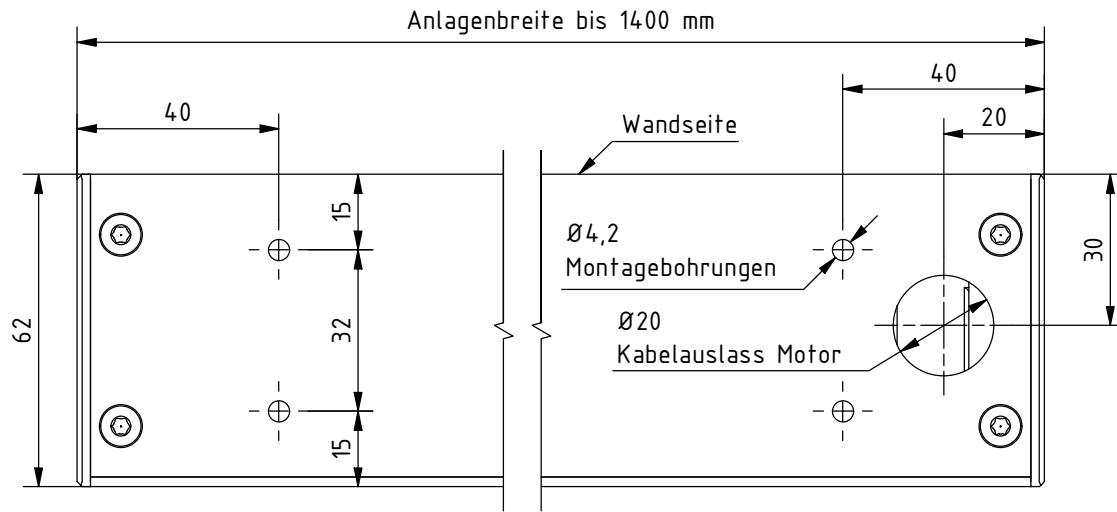

Deckenmontage, Kabelführung Standard:

Wandmontage, Kabelführung Standard:

Hinweis:

Bei Anlagenbreite über 1400 mm zusätzliche Montagebohrungen in ausgemittelten Abständen von ca. 1000 mm.
 Kabelauslass Motor wahlweise Decke oder Wand, links oder rechts, in gleichen Abständen wie eingezeichnet.

Durach Sonnenschutz Blendschutz Raumakustik		Durach GmbH Alte Bahnlinie 20 D-88299 Leutkirch Telefon: +49(0)7567 988 84-0 Telefax: +49(0)7567 988 84-20 e-mail: info@durach.com Internet: www.durach.com		Maßstab 1 : 1,5	
				Material: Alu	
				Benennung: E-60-Standard-Montagebohrungen Elektrollos in Kassette 60/62	
Montagebohrungen Ø 4,2: 25.07.2022		Hinweis: Decken-/Wandmontage		Zeichnungsnummer: 2017.001.053.005	
Gleiche Bohrabstände bei Decke-/Wandmontage 15 / 32 25.07.2022				1	
Bohrung Ø10 auf Ø20 mm 19.11.2020				A4	
Status	Änderungen	DATUM	Name	Diese Zeichnung ist geistiges Eigentum der Fa. Durach GmbH und darf ohne unserer Einverständnis weder kopiert noch dritten Personen mitgeteilt noch anderweitig benutzt werden.	