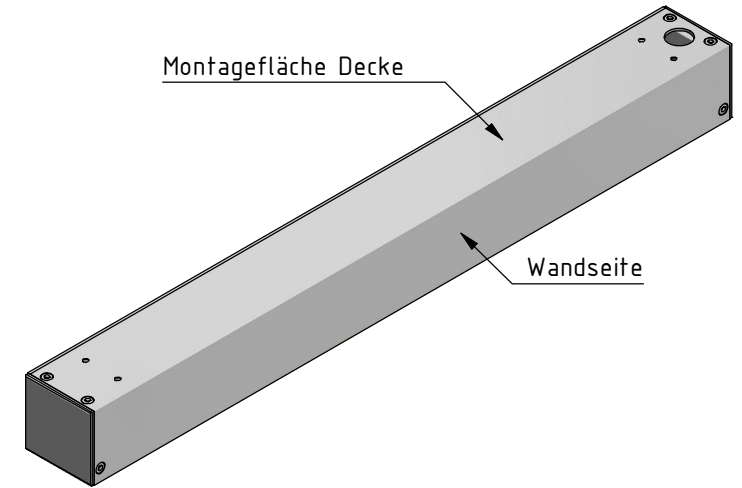

Deckenmontage, Kabelführung Standard:

Wandmontage, Kabelführung Standard:

Hinweis:

Bei Anlagenbreite über 1400 mm zusätzliche Montagebohrungen in ausgemittelten Abständen von ca. 1000 mm.
 Kabelauslass Motor wahlweise Decke oder Wand, links oder rechts, in gleichen Abständen wie eingezeichnet.

Durach Sonnenschutz Blendschutz Raumakustik		Durach GmbH Alte Bahnlinie 20 D-88299 Leutkirch Telefon: +49(0)7567 988 84-0 Telefax: +49(0)7567 988 84-20 e-mail: info@durach.com Internet: www.durach.com		Maßstab 1 : 1,5	
				Material: Alu	
				Benennung: E-60-Standard-Montagebohrungen Elektrollos in Kassette 60/62	
Montagebohrungen Ø 4,2: 25.07.2022		Hinweis: Decken-/Wandmontage		Zeichnungsnummer: 2017.001.053.005	
Gleiche Bohrabstände bei Decke-/Wandmontage 15 / 32 25.07.2022				1	
Bohrung Ø10 auf Ø20 mm 19.11.2020				A4	
Status	Änderungen	DATUM	Name	Diese Zeichnung ist geistiges Eigentum der Fa. Durach GmbH und darf ohne unserer Einverständnis weder kopiert noch dritten Personen mitgeteilt noch anderweitig benutzt werden.	