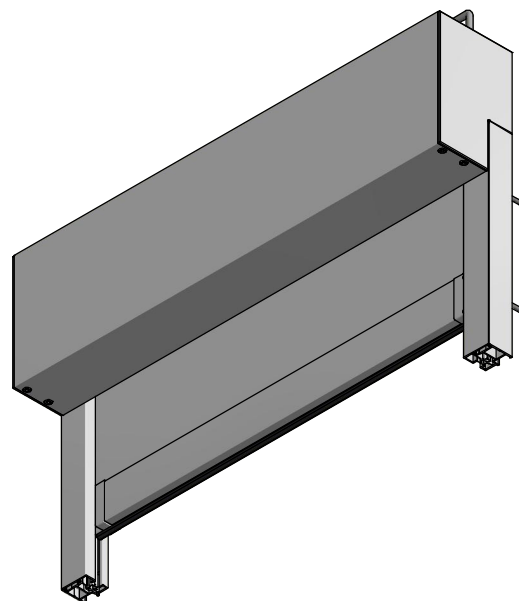

Seitenführung 34/36:
2-tlg. mit Führungsschiene,
ZIP-Behang und Einlauftrichter

Hinweis:
Rolloanlage ZIP-System mit deckenbündigem Einbau.
Fallstab 48/20 fährt bei Position Behang Endlage oben komplett in die Kassette ein.

Durach Sonnenschutz Blendschutz Raumkustik		Durach GmbH Alte Bahnlinie 20 D-86299 Leutkirch Telefon: +49(0)7567 988 84-0 Telefax: +49(0)7567 988 84-20 e-mail: info@durach.com Internet: www.durach.com		Maßstab 1 : 3,5		
		Material: Alu				
		DATUM	Name	Benennung:		
		Gezeichnet	05.06.2018	Robert Lobinger	E-220-ZIP-System-SF-34-36-Wand-Ansichtszeichnung Elektrorollo E-220 mit ZIP-System, aufgeständert auf Führungsschienen 34/36 mit ZIP-Inlay	
		Geändert	03.05.2023	Robert Lobinger		
		Norm				
		Hinweis: Wandmontage			Zeichnungsnummer: 2018.001.617.040	1
						A4
Status	Änderungen	DATUM	Name		Diese Zeichnung ist geistiges Eigentum der Fa. Durach GmbH und darf ohne unser Einverständnis weder kopiert noch dritten Personen mitgeteilt noch anderweitig benutzt werden.	