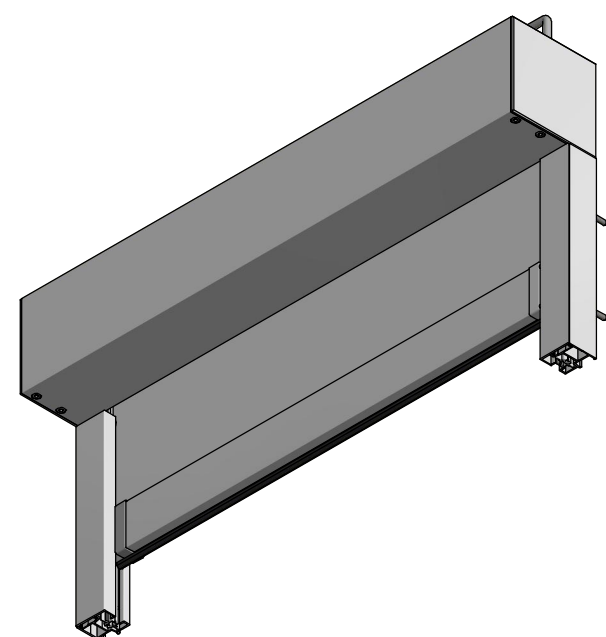

Seitenführung 34/36:  
2-tlg. mit Führungsschiene,  
ZIP-Behang und Einlauftrichter

Hinweis:  
Fallstab 48/20 fährt bei Position Behang Endlage oben nicht in die Kassette ein.

<b>Durach</b> Sonnenschutz   Blendschutz   Raumakustik		Durach GmbH Alte Bahnlinie 20 D-88299 Leutkirch Telefon: +49(0)7567 988 84-0 Telefax: +49(0)7567 988 84-20 e-mail: info@durach.com Internet: www.durach.com		Maßstab 1 : 3	
		Material: Alu			
		DATUM	Name	Benennung: E-210-ZIP-System-SF-34-36-Wand-Ansichtszeichnung Elektrorollo E-210 mit ZIP-System, aufgeständert auf Führungsschienen 34/36 mit ZIP-Inlay	
		Gezeichnet	19.07.2017 Robert Lobinger		
		Geändert	02.05.2023 Robert Lobinger		
		Norm			
				Hinweis: Wandmontage	
				Zeichnungsnummer: 2017.001.617.001	
				1 A4	
Status	Änderungen	DATUM	Name	<small>Diese Zeichnung ist geistiges Eigentum der Fa. Durach GmbH und darf ohne unser Einverständnis weder kopiert noch dritten Personen mitgeteilt noch anderweitig benutzt werden.</small>	