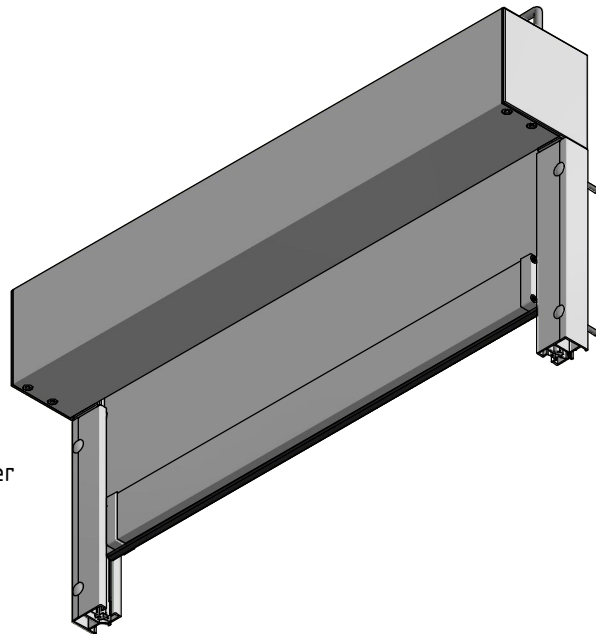

Seitenführung 28/35:
2-tlg. mit Führungsschiene,
ZIP-Behang und Einlauftrichter

Hinweis:

Fallstab 48/20 fährt bei Position Behang Endlage oben nicht in die Kassette ein.
Mit Seitenführung 28/35 nur Wandmontage, keine Nischenmontage.

<p>Durach Sonnenschutz Blendschutz Raumakustik</p>		<p>Durach GmbH Alte Bahnlinie 20 D-86299 Leutkirch Telefon: +49(0)7567 988 84-0 Telefax: +49(0)7567 988 84-20 e-mail: info@durach.com Internet: www.durach.com</p>		Maßstab 1 : 3	
		Material: Alu			
		<p>DATUM Name</p> <p>Gezeichnet 05.06.2018 Robert Lobinger</p> <p>Geändert 02.05.2023 Robert Lobinger</p> <p>Norm</p>		<p>Benennung: E-210-ZIP-System-SF-28-35-Ansichtszeichnung Elektrorollo E-210 mit ZIP-System, aufgeständert auf Führungsschienen 28/35 mit ZIP-Inlay</p>	
		<p>Hinweis: Wandmontage</p>		<p>Zeichnungsnummer: 2018.001.617.044</p>	
				<p>1 A4</p>	
Status	Änderungen	DATUM	Name	<p><small>Diese Zeichnung ist geistiges Eigentum der Fa. Durach GmbH und darf ohne unser Einverständnis weder kopiert noch dritten Personen mitgeteilt noch anderweitig benutzt werden.</small></p>	