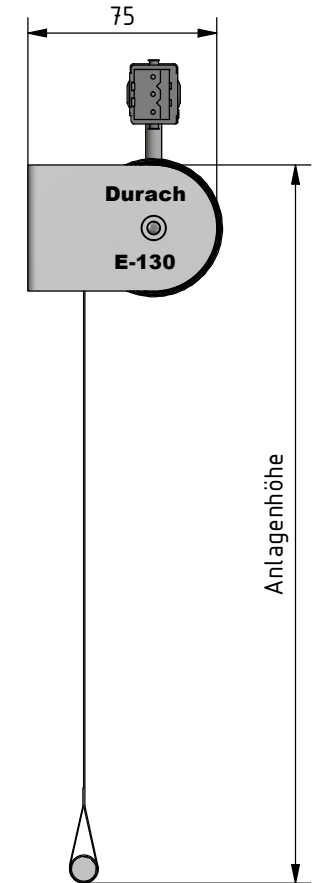

Anlagenbreite

Motorantrieb 230 V  
Flexible Zuleitung 2,5 m, 3 x 0,75 mm<sup>2</sup>  
Hirschmannstecker optional

Ansicht von hinten

<b>Durach</b> Sonnenschutz   Blendschutz   Raumakustik		Durach GmbH Alte Bahnlinie 20 D-88299 Leutkirch Telefon: +49(0)7567 988 84-0 Telefax: +49(0)7567 988 84-20 e-mail: info@durach.com Internet: www.durach.com		Maßstab 1 : 3	
		Gezeichnet 21.04.2016 Robert Lobinger Geändert 05.08.2021 Robert Lobinger Norm		Material: Alu, V2A	
Hinweis: Wandmontage		Benennung: E-130-Wandmontage-Ansichtszeichnung Elektrorollo E-130			Zeichnungsnummer: 2016.001.035.001
Status Änderungen DATUM Name		Diese Zeichnung ist geistiges Eigentum der Fa. Durach GmbH und darf ohne unser Einverständnis weder kopiert noch dritten Personen mitgeteilt noch anderweitig benutzt werden.			1 A4