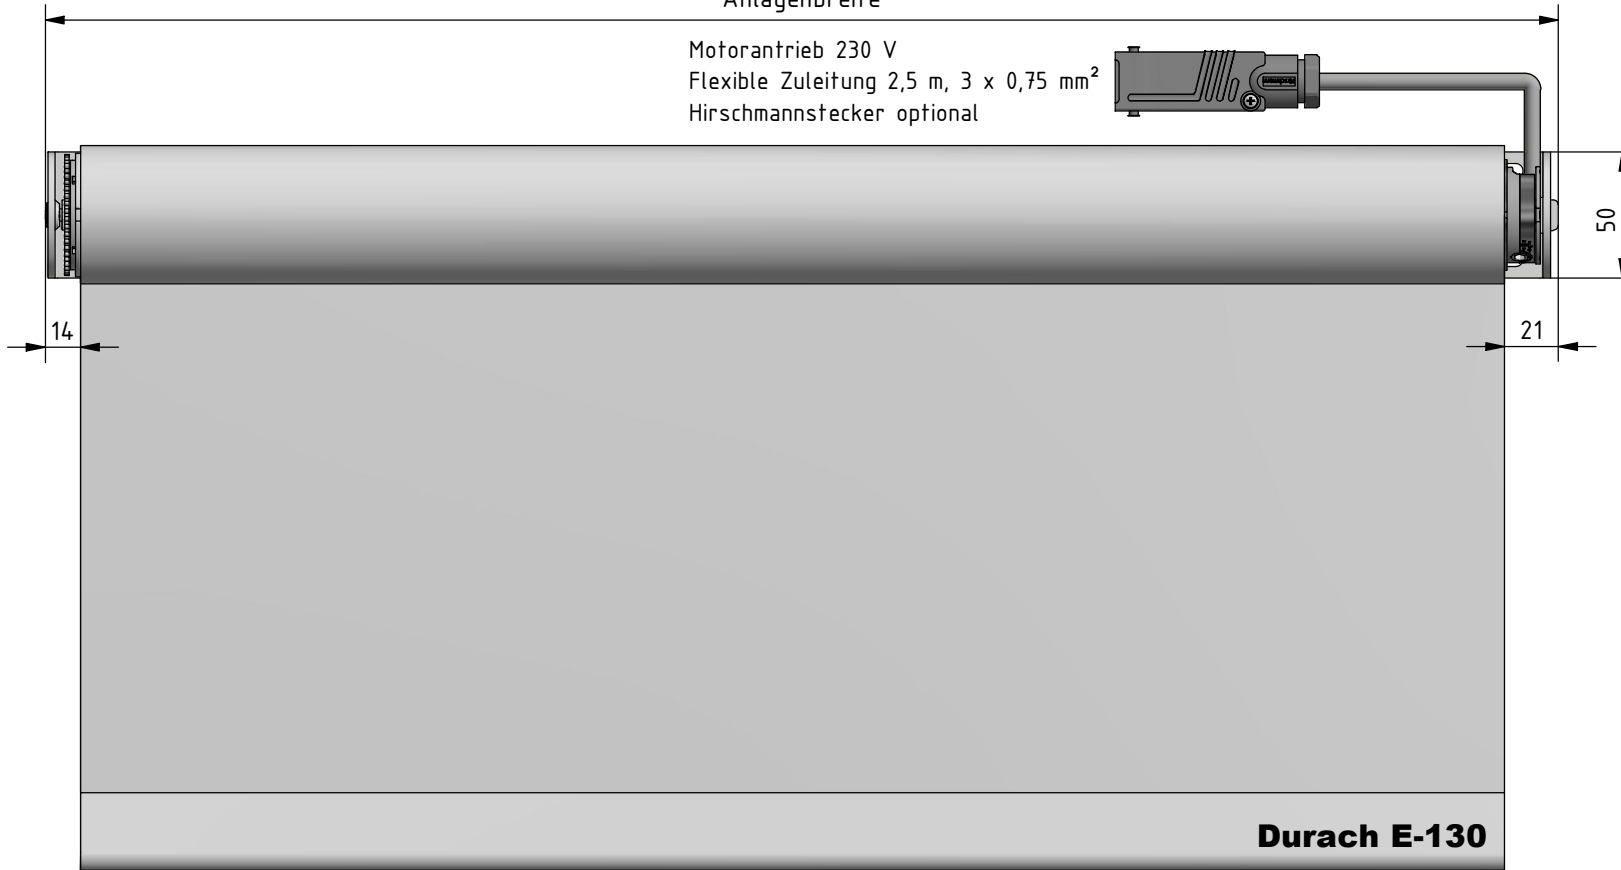

Anlagenbreite

Motorantrieb 230 V  
Flexible Zuleitung 2,5 m, 3 x 0,75 mm<sup>2</sup>  
Hirschmannstecker optional

Ansicht von hinten

<b>Durach</b> Sonnenschutz   Blendschutz   Raumakustik		Durach GmbH Alte Bahnlinie 20 D-88299 Leutkirch Telefon: +49(0)7567 988 84-0 Telefax: +49(0)7567 988 84-20 e-mail: info@durach.com Internet: www.durach.com		Maßstab 1 : 3	
		Gezeichnet 21.04.2016 Robert Lobinger Geändert 05.08.2021 Robert Lobinger Norm		Material: Alu, V2A	
Hinweis: Wandmontage		Benennung: E-130-Wandmontage-Ansichtszeichnung Elektrorollo E-130			Zeichnungsnummer: 2016.001.035.001
Status Änderungen DATUM Name		Diese Zeichnung ist geistiges Eigentum der Fa. Durach GmbH und darf ohne unser Einverständnis weder kopiert noch dritten Personen mitgeteilt noch anderweitig benutzt werden.			1 A4