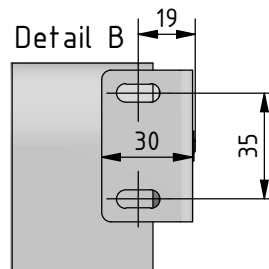

Anlagenbreite

Motorantrieb 230 V  
Flexible Zuleitung 2,5 m, 3 x 0,75 mm<sup>2</sup>  
Hirschmannstecker optional

Ansicht von hinten

<b>Durach</b> Sonnenschutz   Blendschutz   Raumakustik		Durach GmbH Alte Bahnlinie 20 D-88299 Leutkirch Telefon: +49(0)7567 988 84-0 Telefax: +49(0)7567 988 84-20 e-mail: info@durach.com Internet: www.durach.com		Maßstab 1 : 3	
		Gezeichnet 21.04.2016 Robert Lobinger Geändert 05.08.2021 Robert Lobinger Norm		Material: Alu, V2A	
Hinweis: Wandmontage		Benennung: E-130-Wandmontage-Ansichtszeichnung Elektrorollo E-130			Zeichnungsnummer: 2016.001.035.001
Status Änderungen DATUM Name		Diese Zeichnung ist geistiges Eigentum der Fa. Durach GmbH und darf ohne unser Einverständnis weder kopiert noch dritten Personen mitgeteilt noch anderweitig benutzt werden.			1 A4