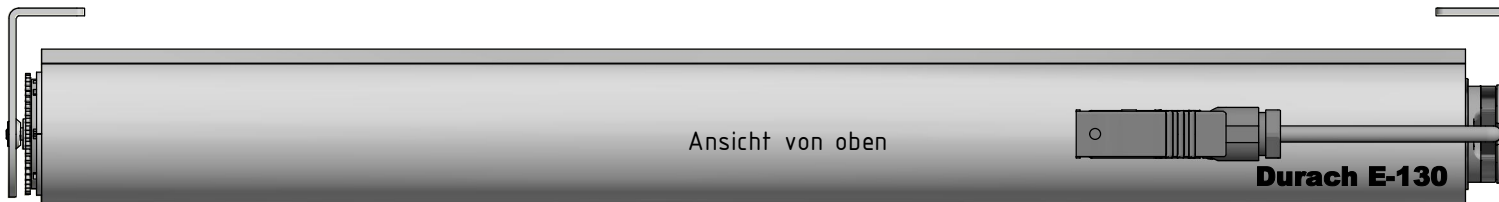

Anlagenbreite

Motorantrieb 230 V  
Flexible Zuleitung 2,5 m, 3 x 0,75 mm<sup>2</sup>  
Hirschmannstecker optional

Ansicht von hinten

<b>Durach</b> Sonnenschutz   Blendschutz   Raumakustik		Durach GmbH Alte Bahnlinie 20 D-88299 Leutkirch Telefon: +49(0)7567 988 84-0 Telefax: +49(0)7567 988 84-20 e-mail: info@durach.com Internet: www.durach.com		Maßstab 1 : 3	
		Gezeichnet 21.04.2016 Robert Lobinger Geändert 05.08.2021 Robert Lobinger Norm		Material: Alu, V2A	
Hinweis: Wandmontage		Benennung: E-130-Wandmontage-Ansichtszeichnung Elektrorollo E-130			Zeichnungsnummer: 2016.001.035.001
Status Änderungen DATUM Name		Diese Zeichnung ist geistiges Eigentum der Fa. Durach GmbH und darf ohne unser Einverständnis weder kopiert noch dritten Personen mitgeteilt noch anderweitig benutzt werden.			1 A4