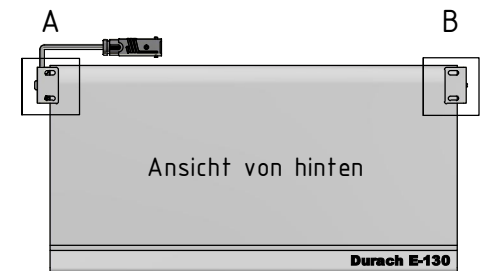

Anlagenbreite

Motorantrieb 230 V  
Flexible Zuleitung 2,5 m, 3 x 0,75 mm<sup>2</sup>  
Hirschmannstecker optional

Ansicht von hinten

<b>Durach</b> Sonnenschutz   Blendschutz   Raumakustik		Durach GmbH Alte Bahnlinie 20 D-88299 Leutkirch Telefon: +49(0)7567 988 84-0 Telefax: +49(0)7567 988 84-20 e-mail: info@durach.com Internet: www.durach.com		Maßstab 1 : 3	
		Gezeichnet 21.04.2016 Robert Lobinger Geändert 05.08.2021 Robert Lobinger Norm		Material: Alu, V2A	
Hinweis: Wandmontage		Benennung: E-130-Wandmontage-Ansichtszeichnung Elektrorollo E-130			Zeichnungsnummer: 2016.001.035.001
Status Änderungen DATUM Name		Diese Zeichnung ist geistiges Eigentum der Fa. Durach GmbH und darf ohne unser Einverständnis weder kopiert noch dritten Personen mitgeteilt noch anderweitig benutzt werden.			1 A4