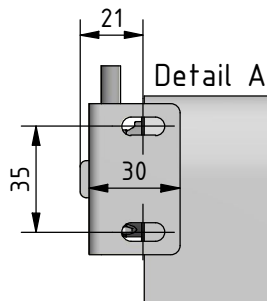

Anlagenbreite

Motorantrieb 230 V  
Flexible Zuleitung 2,5 m, 3 x 0,75 mm<sup>2</sup>  
Hirschmannstecker optional

Ansicht von hinten

<b>Durach</b> Sonnenschutz   Blendschutz   Raumakustik		Durach GmbH Alte Bahnlinie 20 D-88299 Leutkirch Telefon: +49(0)7567 988 84-0 Telefax: +49(0)7567 988 84-20 e-mail: info@durach.com Internet: www.durach.com		Maßstab 1 : 3	
		Gezeichnet 21.04.2016 Robert Lobinger Geändert 05.08.2021 Robert Lobinger Norm		Material: Alu, V2A	
Hinweis: Wandmontage		Benennung: E-130-Wandmontage-Ansichtszeichnung Elektrorollo E-130			Zeichnungsnummer: 2016.001.035.001
Status Änderungen DATUM Name		Diese Zeichnung ist geistiges Eigentum der Fa. Durach GmbH und darf ohne unser Einverständnis weder kopiert noch dritten Personen mitgeteilt noch anderweitig benutzt werden.			1 A4