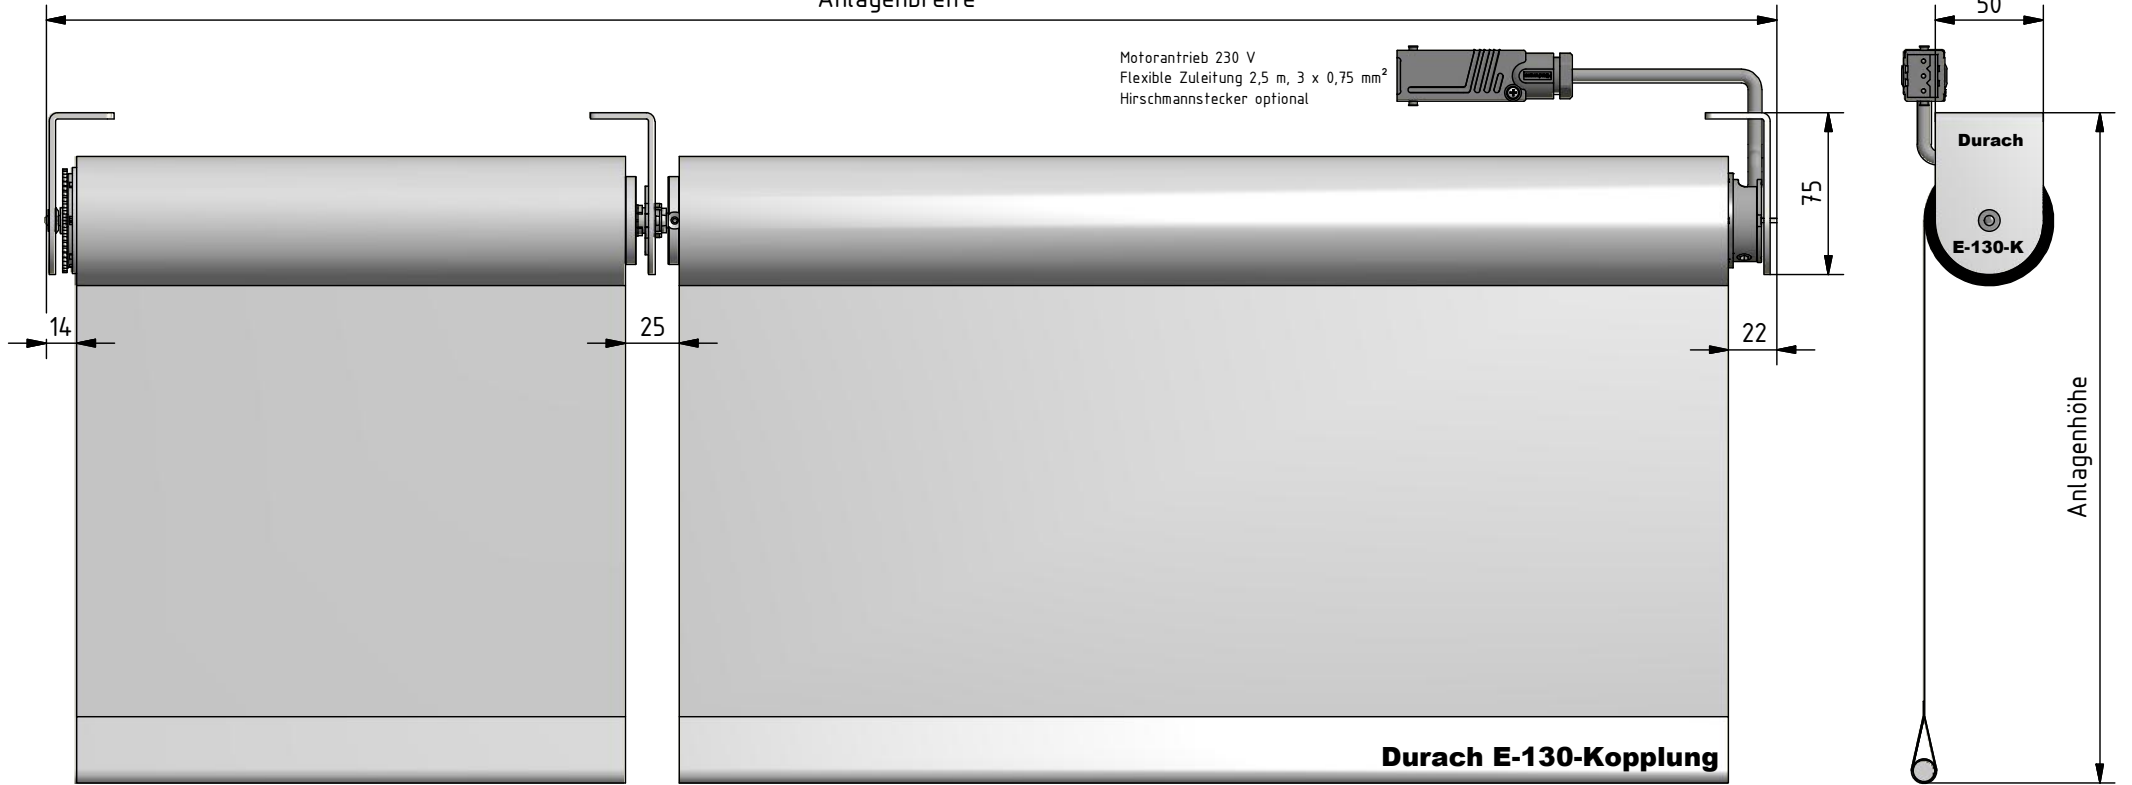

Anlagenbreite

Motorantrieb 230 V
Flexible Zuleitung 2,5 m, 3 x 0,75 mm²
Hirschmannstecker optional

<p>Durach Sonnenschutz Blendschutz Raumakustik</p>		Durach GmbH Alte Bahnlinie 20 D-88299 Leutkirch Telefon: +49(0)7567 988 84-0 Telefax: +49(0)7567 988 84-20 e-mail: info@durach.com Internet: www.durach.com		Maßstab 1 : 3,5	
		Material: Alu, V2A			
				Benennung: E-130-Kopplungsanlage-Ansichtszeichnung Elektrorollo E-130 mit Kopplungsträger	
				Hinweis: Deckenmontage	Zeichnungsnummer: 2016.001.4.01.001
					1
					A4
Status	Änderungen	DATUM	Name	Diese Zeichnung ist geistiges Eigentum der Fa. Durach GmbH und darf ohne unser Einverständnis weder kopiert noch dritten Personen mitgeteilt noch anderweitig benutzt werden.	