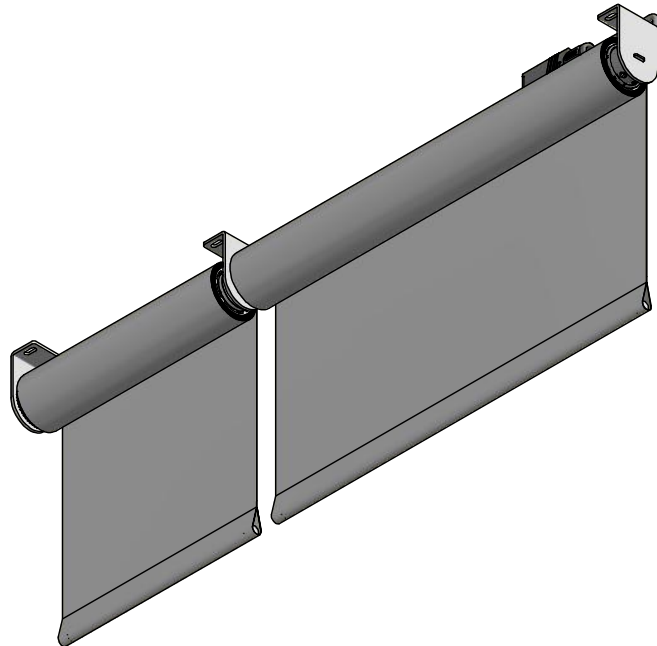

Anlagenbreite

Motorantrieb 230 V
Flexible Zuleitung 2,5 m, 3 x 0,75 mm²
Hirschmannstecker optional

<p>Durach Sonnenschutz Blendschutz Raumakustik</p>		Durach GmbH Alte Bahnlinie 20 D-88299 Leutkirch Telefon: +49(0)7567 988 84-0 Telefax: +49(0)7567 988 84-20 e-mail: info@durach.com Internet: www.durach.com		Maßstab 1 : 3,5	
		Material: Alu, V2A			
				Benennung: E-130-Kopplungsanlage-Ansichtszeichnung Elektrorollo E-130 mit Kopplungsträger	
				Hinweis: Deckenmontage	Zeichnungsnummer: 2016.001.4.01.001
					1
					A4
Status	Änderungen	DATUM	Name	Diese Zeichnung ist geistiges Eigentum der Fa. Durach GmbH und darf ohne unser Einverständnis weder kopiert noch dritten Personen mitgeteilt noch anderweitig benutzt werden.	