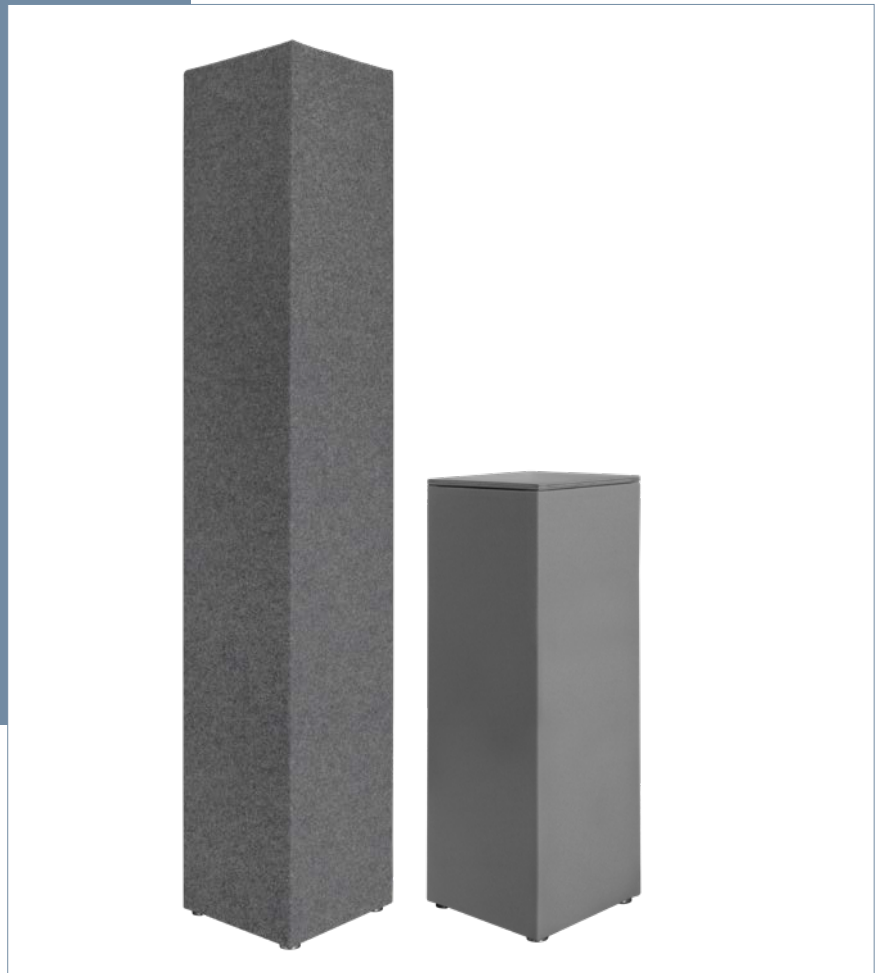

SONIC-BASE

Modell P-700

Sonic-Base ist die perfekte Kombination aus wirksamen Schallabsorber und Designelement. In kleinen oder mittelgroßen Räumen platziert, sorgt er für eine angenehme Akustik und ein ansprechendes Design.

Abmessungen

202 x 35,5 x 35,5 cm (HxBxT);
oberer Abschluss mit Stoffbespannung

100 x 35,5 x 35,5 cm (HxBxT);
oberer Abschluss Deckplatte in
verschiedenen Ausführungen

Füllung

Basotect®-Schaum

Stoffkollektion

- Designfilz

Schallabsorption

- Modell P-700 im Raum: Designfilz: $\alpha_W = 1,00$ / Klasse A
- Modell P-700 in Raumecken: Designfilz: $\alpha_W = 0,60$ / Klasse C (L)*

* Werte sind abhängig von dem jeweiligen Prüfaufbau (Prüfzeugnisse auf Anfrage)