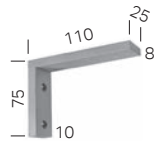

Wandträger 11 cm

Art. Nr. V - 1020 (weiß)
Art. Nr. V - 1021 (alu)