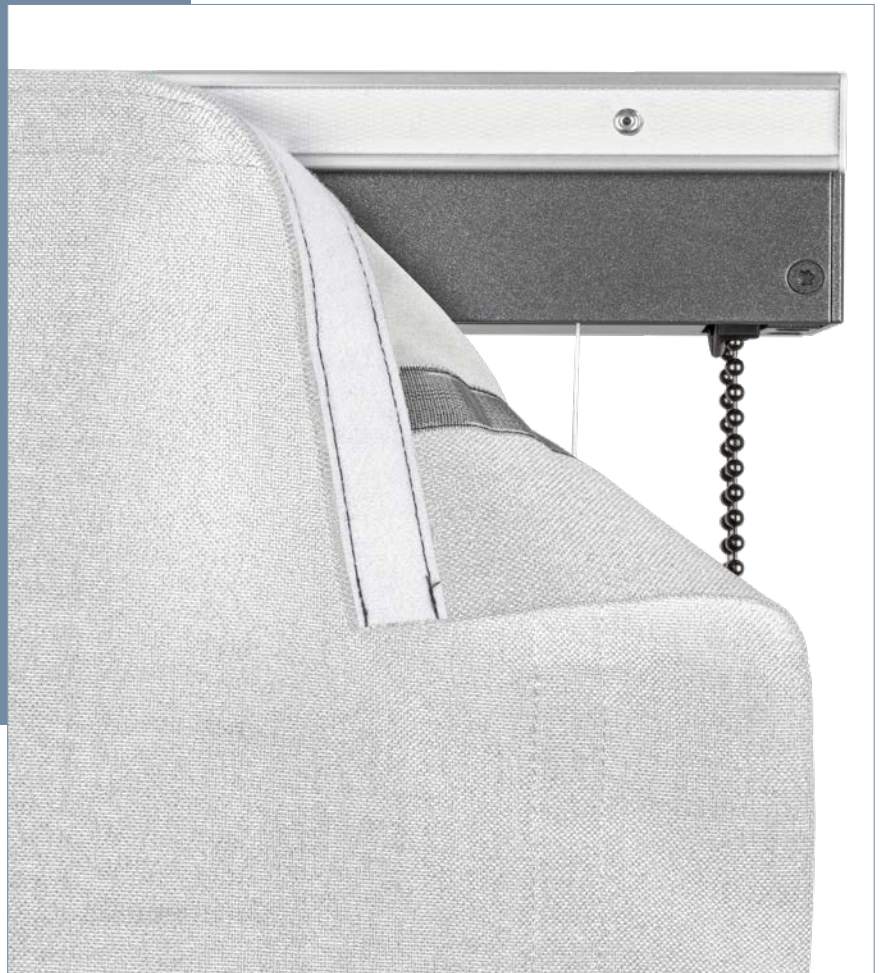

## Raffrollosystem

Das Raffrollosystem SK-60 zeichnet sich durch eine eckige Aluminiumkassette (60 x 62 mm) für die direkte Wand- oder Deckenmontage aus. Das durchlaufende Klettbandprofil ermöglicht eine exakte Raffung, während der Behang nach vorne abrollt - für eine effektive Lichtregulierung und eine ansprechende Optik. Das Raffrollo verbindet Funktionalität und Ästhetik auf gelungene Weise und ist die ideale Wahl für ein modernes Raumambiente.

### Abmessungen

Breite: 60 - 180 cm

Höhe: 20 - 300 cm

Maximalgewicht: 8 kg