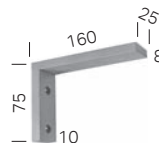

## BREITE – SPULEN

Breite (cm)	Spulen
60	3
70	3
80	3
90	3
100	3
110	4
120	4
130	4
140	4
150	4
160	5
170	5

Breite (cm)	Spulen
180	5
190	5
200	5
210	5
220	6
230	6
240	6
250	6
260	6
270	7
280	7
290	7

Breite (cm)	Spulen
300	7
310	7
320	8
330	8
340	8
350	8
360	8

## ZUBEHÖR

Wandträger 7 cm

Art. Nr. R - 1024 (alu)  
Art. Nr. R - 1024/110 (weiß)

Wandträger 11 cm

Art. Nr. V - 1020 (weiß)  
Art. Nr. V - 1021 (alu)

Wandträger 16 cm

Art.-Nr. V - 1022 (weiß)  
Art.-Nr. V - 1023 (alu)