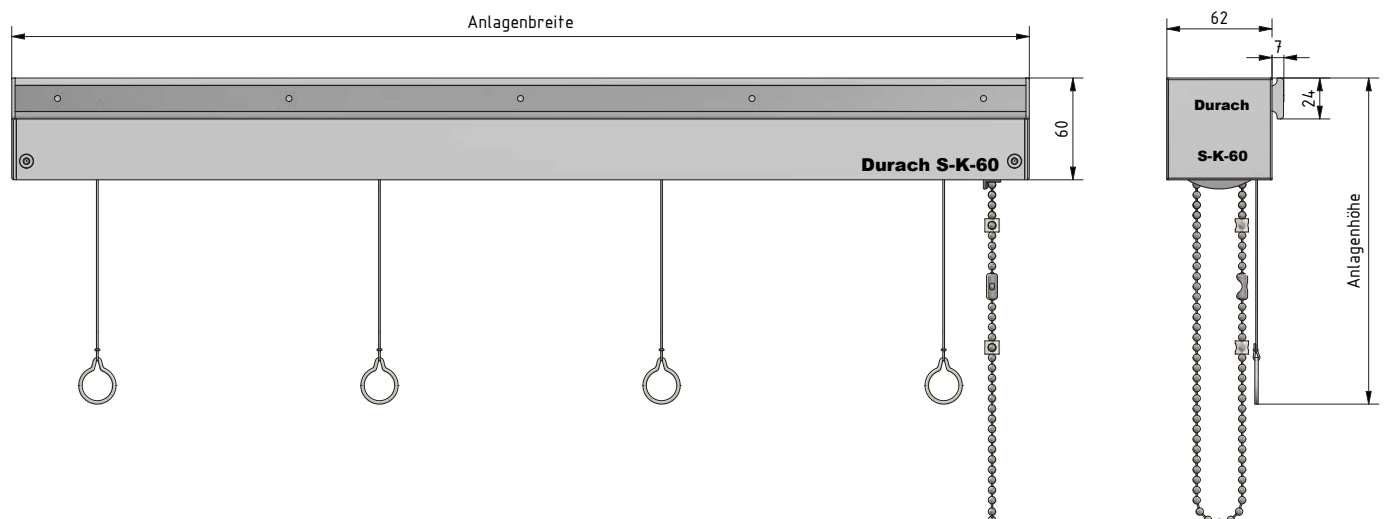

TECHNISCHE ZEICHNUNG