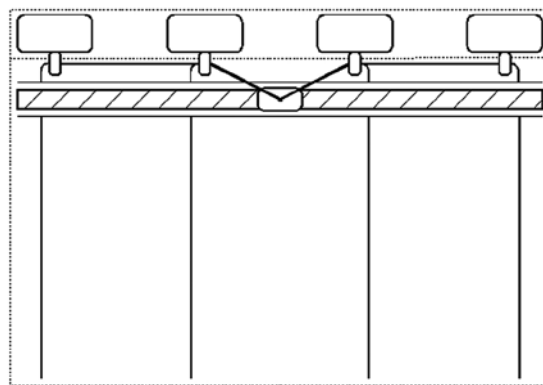

LIFESTYLE

LIFESTYLE

Raffollosystem Modell S-1200

Dekoratives Raffollosystem für den Einsatz im privaten und gewerblichen Bereich.

Abmessungen

Breite: 40 - 250 cm

Höhe: 40 - 250 cm

Maximales Behanggewicht: 2 kg

Anlagenhöhe = Bedienhöhe

Profilfarbe

- Standard: Weiß (RAL 9016)

Hinweis

- Bitte beachten Sie unsere Hinweise zum Thema Kindersicherheit gemäß DIN EN 13120

MODELLVARIANTE

Lifestyle-Komfort Modell S-1210

In den Behang wird je Aufzugschnur eine Umlenkung mit Chromöse eingenäht. Lediglich ein Switch-Clip, zur einfachen Montage und Demontage des Behanges.

TECHNISCHE ZEICHNUNG

ZUBEHÖR

Universalträger
für Wand- oder Deckenmontage
(serienmäßig enthalten)

Art. Nr. S-1250

Switch-Clip
zur Befestigung der Zugschnur
an der Wickelwelle
(serienmäßig enthalten)

Art. Nr. S-1251