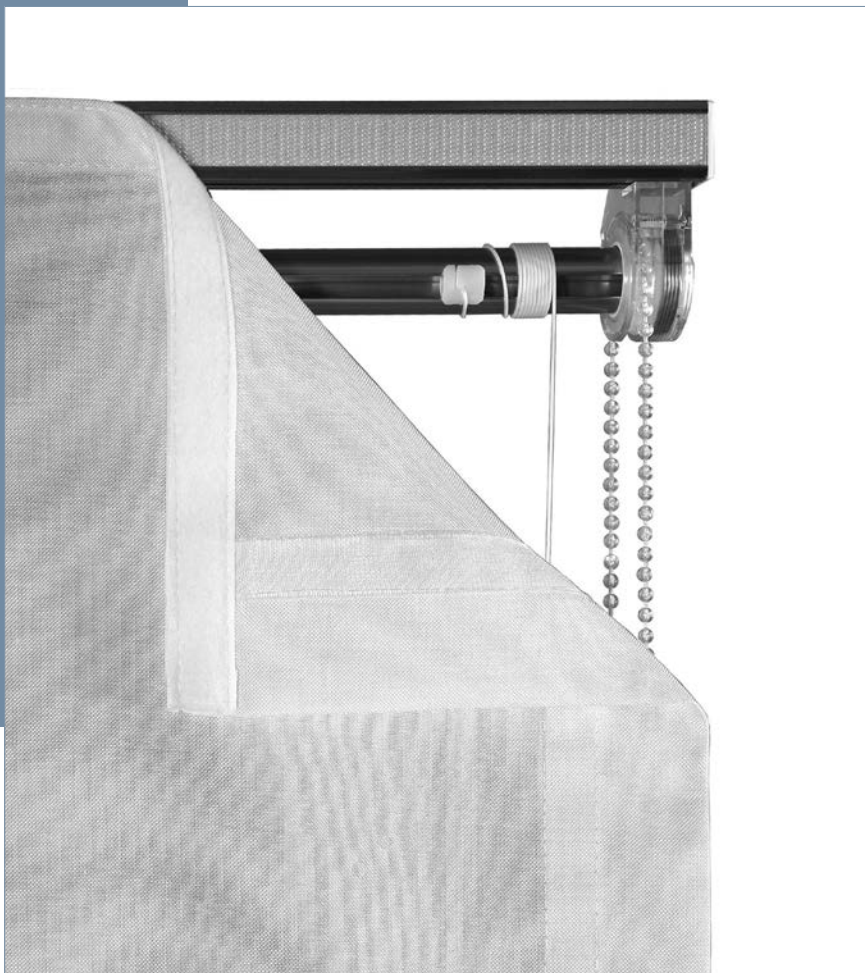

LIFESTYLE

LIFESTYLE

Raffollosystem Modell S-1200

Dekoratives Raffollosystem für den Einsatz im privaten und gewerblichen Bereich.

Abmessungen

Breite: 40 - 250 cm

Höhe: 40 - 250 cm

Maximales Behanggewicht: 2 kg

Anlagenhöhe = Bedienhöhe

Profilfarbe

- Standard: Weiß (RAL 9016)

Hinweis

- Bitte beachten Sie unsere Hinweise zum Thema Kindersicherheit gemäß DIN EN 13120

MODELLVARIANTE

Lifestyle-Komfort Modell S-1210

In den Behang wird je Aufzugschnur eine Umlenkung mit Chromöse eingenäht. Lediglich ein Switch-Clip, zur einfachen Montage und Demontage des Behanges.

TECHNISCHE ZEICHNUNG

ZUBEHÖR

Universalträger
für Wand- oder Deckenmontage
(serienmäßig enthalten)

Art. Nr. S-1250

Switch-Clip
zur Befestigung der Zugschnur
an der Wickelwelle
(serienmäßig enthalten)

Art. Nr. S-1251

Schnurfeststeller
zur Befestigung der Zugschnur
am Beschwerungsstab

Art. Nr. S-1252

Bandfeststeller
zur unteren Befestigung
der Zugschnur
(serienmäßig enthalten)

Art. Nr. S-1253

Aufzugschnur
(serienmäßig enthalten)