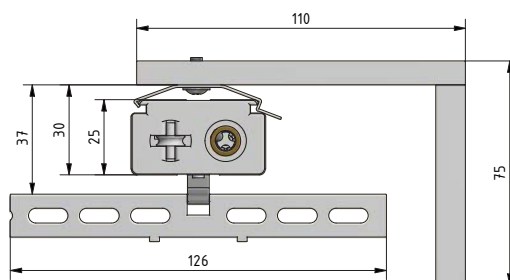

LAMELLEN- VORHANG

G-127

Lamellenvorhang 127 mm

Die Lamellentechnik besteht aus einem Kopfprofil 45 x 25 mm aus stranggepresstem Aluminium. Lamellenhaken und Abstandshalter sind aus hochwertigem Federstahl gefertigt und garantieren eine lange Lebensdauer.

Abmessungen

Breite: 30 - 595 cm

Höhe: 30 - 350 cm

Profilfarben

- Alu eloxiert (E6/EV1) oder RAL 9016 Verkehrsweiß
- weitere RAL-Farben auf Anfrage (Mehrpreis)

MODELLVARIANTEN

Slope

Preisaufschlag: 30 %

Neigung: max. 45°

- Elektrische Vertikalanlagen auf Anfrage.
- 89 mm Lamellen auf Anfrage.

MONTAGE

Decke mit Montageclip

Montage mit Wandträger

AUSFÜHRUNGSMÖGLICHKEITEN

Behang einteilig

Die Bedienung ist wahlweise rechts oder links. Das Behangpaket ist gegenüberliegend.

Behang beidseitig

Die Bedienung ist wahlweise rechts oder links. Das Behangpaket wird mittig geteilt.

Behang einteilig

Die Bedienung und das Behangpaket sind auf der gleichen Seite, wahlweise links oder rechts