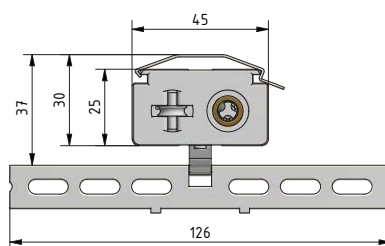

LAMELLEN- VORHANG

G-127

Lamellenvorhang 127 mm

Die Lamellentechnik besteht aus einem Kopfprofil 45 x 25 mm aus stranggepresstem Aluminium. Lamellenhaken und Abstandshalter sind aus hochwertigem Federstahl gefertigt und garantieren eine lange Lebensdauer.

Abmessungen

Breite: 30 - 595 cm

Höhe: 30 - 350 cm

Profilfarben

- Alu eloxiert (E6/EV1) oder RAL 9016 Verkehrsweiß
- weitere RAL-Farben auf Anfrage (Mehrpreis)

MODELLVARIANTEN

Slope

Preisaufschlag: 30 %

Neigung: max. 45°

- Elektrische Vertikalanlagen auf Anfrage.
- 89 mm Lamellen auf Anfrage.

MONTAGE

Decke mit Montageclip

Montage mit Wandträger

AUSFÜHRUNGSMÖGLICHKEITEN

Behang einteilig

Die Bedienung ist wahlweise rechts oder links. Das Behangpaket ist gegenüberliegend.

Behang beidseitig

Die Bedienung ist wahlweise rechts oder links. Das Behangpaket wird mittig geteilt.

Behang einteilig

Die Bedienung und das Behangpaket sind auf der gleichen Seite, wahlweise links oder rechts