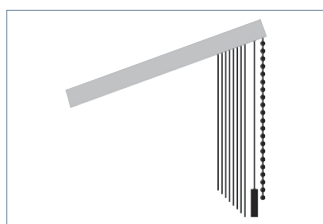

LAMELLEN- VORHANG

G-127

Lamellenvorhang 127 mm

Die Lamellentechnik besteht aus einem Kopfprofil 45 x 25 mm aus stranggepresstem Aluminium. Lamellenhaken und Abstandshalter sind aus hochwertigem Federstahl gefertigt und garantieren eine lange Lebensdauer.

Abmessungen

Breite: 30 - 595 cm

Höhe: 30 - 350 cm

Profilfarben

- Alu eloxiert (E6/EV1) oder RAL 9016 Verkehrsweiß
- weitere RAL-Farben auf Anfrage (Mehrpreis)

MODELLVARIANTEN

Slope

Preisaufschlag: 30 %

Neigung: max. 45°

- Elektrische Vertikalanlagen auf Anfrage.
- 89 mm Lamellen auf Anfrage.

MONTAGE

Decke mit Montageclip

Montage mit Wandträger

AUSFÜHRUNGSMÖGLICHKEITEN

Behang einteilig

Die Bedienung ist wahlweise rechts oder links. Das Behangpaket ist gegenüberliegend.

Behang beidseitig

Die Bedienung ist wahlweise rechts oder links. Das Behangpaket wird mittig geteilt.

Behang einteilig

Die Bedienung und das Behangpaket sind auf der gleichen Seite, wahlweise links oder rechts