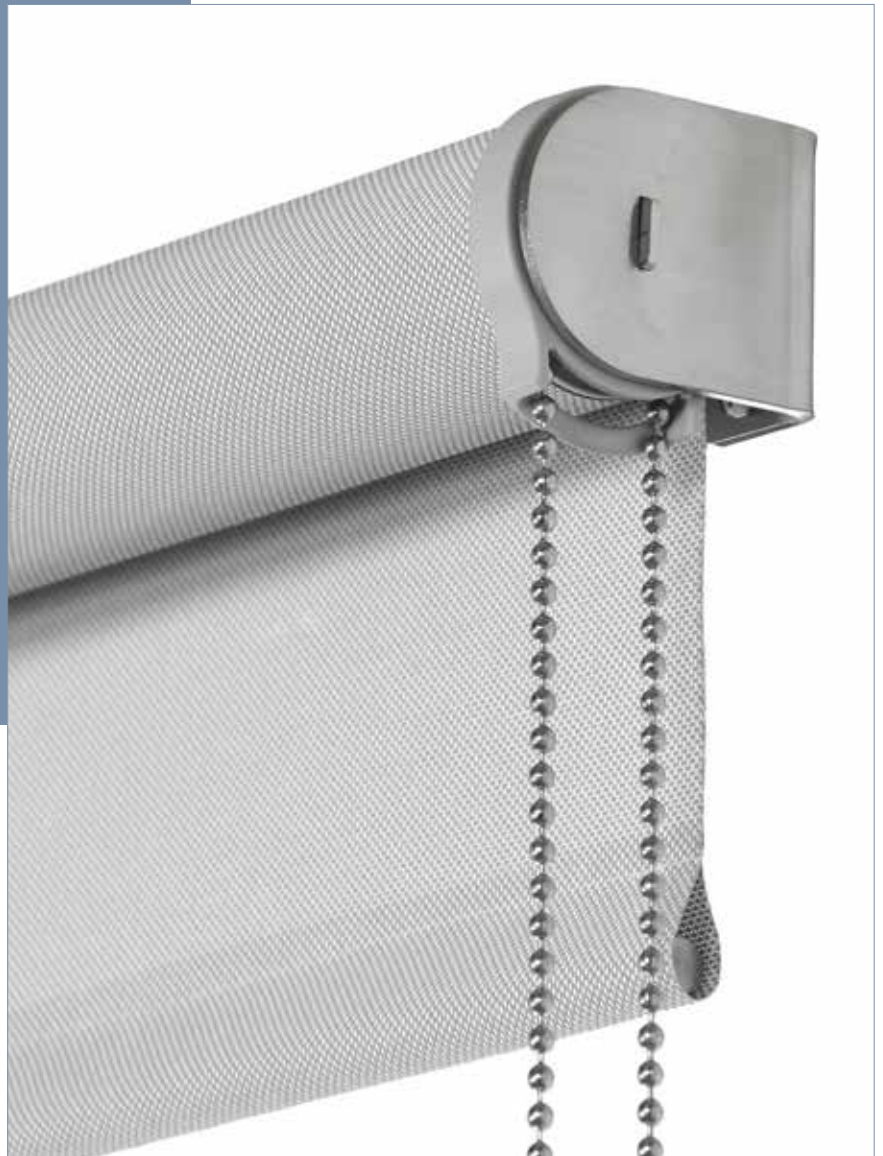

DATENBLATT

K-125

K-125

Kettenzugrollo mit 44 mm Welle

Hochwertiges Rollosystem für den Objekt- und Wohnbereich. Bedienkette, Träger und innenliegender Beschwerungstab aus Edelstahl. Bei größeren Anlagen für eine leichte Bedienung mit Unterstützungsfeder. Eine Vielzahl an Modellvarianten zeichnet dieses System aus.

Abmessungen

Breite: 20 - 240 cm

Höhe: 20 - 400 cm

Profilfarben

- Edelstahl geschliffen oder RAL 9016 Verkehrsweiß
- weitere RAL-Farben auf Anfrage (Mehrpreis)

MODELLVARIANTEN

K-125-S
Seilverspannung

K-125-N
Nischenmontage

K-125-K
Kopplungsträger

K-125-Z
Zwischenträger

K-125-T
Twinträger

BEHANGABSCHLUSS

Beschwerungsstab
innenliegend (Standard)

Edelstahl, Ø 10 mm
(Standard)

Art.-Nr. R-1295

Beschwerungsstab
innenliegend

BEHANGSTOFFE

Qualität	Stoffbreite	Preisgruppe	max. Stoffhöhe
METALLISIERT			
EnviroScreen	300 cm	2	400 cm
Originals 812	240 cm	3	400 cm
Originals 816	240 cm	3	400 cm
Originals 849	240 cm	3	400 cm
Originals 890	300 cm	4	400 cm
SilverScreen 2%	280 cm	4	400 cm
SilverScreen 3%	280 cm	4	400 cm
TRANSPARENT			
FlexScreen 10%	300 cm	2	400 cm
Trevira Vario	240 cm	2	400 cm
HALBTRANSPARENT			
Chameleon 1,5%	300 cm	2	400 cm
FlexScreen 2%	300 cm	2	400 cm
FlexScreen 5%	300 cm	2	400 cm
SoftScreen	270 cm	3	400 cm
Trevira Akustik	300 cm	3	400 cm
Trevira II	340 cm	2	400 cm