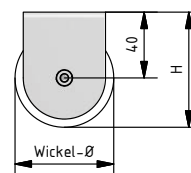

BEHANGABSCHLUSS

Edelstahl, Ø 10 mm
(Standard)

Art.-Nr. R-1295

Aluminium, Ø 16 mm

Art.-Nr. R-1560

Aluminium, 23 x 10 mm
mit Aluminium-Endkappen

Art.-Nr. R-1290

Aluminium, Ø 16 mm

Art.-Nr. R-1292

BEHANGSTOFFE

Qualität	Stoffbreite	Preisgruppe	max. Stoffhöhe
METALLISIERT			
EnviroScreen	300 cm	2	400 cm
Originals 812	240 cm	3	400 cm
Originals 816	240 cm	3	400 cm
Originals 849	240 cm	3	400 cm
Originals 890	300 cm	4	400 cm
SilverScreen 2%	280 cm	4	400 cm
SilverScreen 3%	280 cm	4	400 cm
TRANSPARENT			
FlexScreen 10%	300 cm	2	400 cm
Trevira Vario	240 cm	2	400 cm
HALBTRANSPARENT			
Chameleon 1,5%	300 cm	2	400 cm
FlexScreen 2%	300 cm	2	400 cm
FlexScreen 5%	300 cm	2	400 cm
SoftScreen	270 cm	3	400 cm
Trevira Akustik	300 cm	3	400 cm
Trevira II	340 cm	2	400 cm

Qualität	Stoffbreite	Preisgruppe	max. Stoffhöhe
BLICKDICHT			
Basic	230 / 300 cm*	1	400 cm
Trevira Shine	240 cm	2	400 cm
BLACKOUT			
Basic Black Out	230 / 300 cm*	2	400 cm
Black Out Pro	320 cm	4	400 cm
Nightlife	300 cm	2	400 cm
Textil Black Out	260 cm	3	400 cm
TECHNISCHE STOFFE			
Durach Beam	170 cm	4 (+10%)	400 cm
Durach Black Out	275 cm	4	400 cm
Print	300 cm	4	400 cm

* je nach Farbe

WICKELDURCHMESSER

Anlagenhöhe	mit dünnem Behang (z.B. Originals 812)	Maß H	mit dickem Behang (z.B. SilverScreen)	Maß H
100 cm	ca. 47 mm	ca. 64 mm	ca. 50 mm	ca. 65 mm
200 cm	ca. 50 mm	ca. 65 mm	ca. 56 mm	ca. 68 mm
300 cm	ca. 52 mm	ca. 66 mm	ca. 61 mm	ca. 71 mm
400 cm	ca. 54 mm	ca. 67 mm	ca. 66 mm	ca. 73 mm