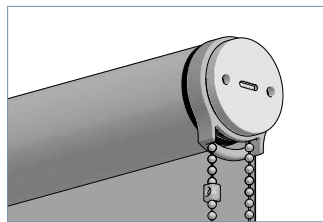

K-125-N
Nischenmontage