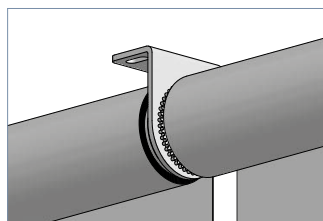

DATENBLATT

K-125

K-125

Kettenzugrollo mit 44 mm Welle

Hochwertiges Rollosystem für den Objekt- und Wohnbereich. Bedienkette, Träger und innenliegender Beschwerungstab aus Edelstahl. Bei größeren Anlagen für eine leichte Bedienung mit Unterstützungsfeder. Eine Vielzahl an Modellvarianten zeichnet dieses System aus.

Abmessungen

Breite: 20 - 240 cm

Höhe: 20 - 400 cm

Profilfarben

- Edelstahl geschliffen oder RAL 9016 Verkehrsweiß
- weitere RAL-Farben auf Anfrage (Mehrpreis)

MODELLVARIANTEN

K-125-S
Seilverspannung

K-125-N
Nischenmontage

K-125-K
Kopplungsträger

K-125-Z
Zwischenträger

K-125-T
Twinträger

BEHANGABSCHLUSS

Beschwerungsstab
innenliegend (Standard)

Edelstahl, Ø 10 mm
(Standard)

Art.-Nr. R-1295

Beschwerungsstab
innenliegend