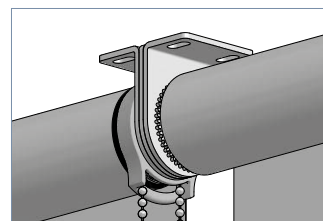

DATENBLATT

K-125

K-125

Kettenzugrollo mit 44 mm Welle

Hochwertiges Rollosystem für den Objekt- und Wohnbereich. Bedienkette, Träger und innenliegender Beschwerungstab aus Edelstahl. Bei größeren Anlagen für eine leichte Bedienung mit Unterstützungsfeder. Eine Vielzahl an Modellvarianten zeichnet dieses System aus.

Abmessungen

Breite: 20 - 240 cm

Höhe: 20 - 400 cm

Profilfarben

- Edelstahl geschliffen oder RAL 9016 Verkehrsweiß
- weitere RAL-Farben auf Anfrage (Mehrpreis)

MODELLVARIANTEN

K-125-S
Seilverspannung

K-125-N
Nischenmontage

K-125-K
Kopplungsträger

K-125-Z
Zwischenträger

K-125-T
Twinträger

BEHANGABSCHLUSS

Beschwerungsstab
innenliegend (Standard)

Edelstahl, Ø 10 mm
(Standard)

Art.-Nr. R-1295

Beschwerungsstab
innenliegend