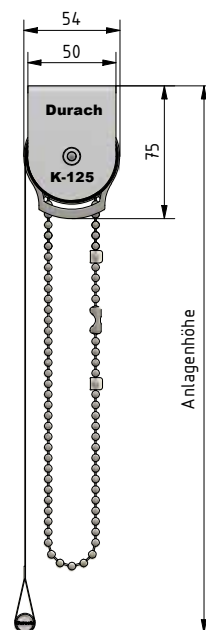

K-125

Hinweise

- Bestellbreite = Anlagenbreite (Stiftmaße)
- Behänge werden je nach Warenbreite mit Quernaht geliefert
- Für ein optimales Wickelverhalten ist ein Breiten-/Höhenverhältnis von 1:3 zu beachten
- Je nach Anlagengröße und Behangqualität können Wickeltoleranzen auftreten
- Bitte beachten Sie unsere Hinweise zum Thema Kindersicherheit gemäß DIN EN 13120