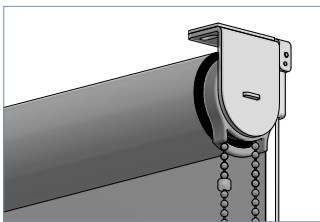

DATENBLATT

K-125

K-125

Kettenzugrollo mit 44 mm Welle

Hochwertiges Rollosystem für den Objekt- und Wohnbereich. Bedienkette, Träger und innenliegender Beschwerungstab aus Edelstahl. Bei größeren Anlagen für eine leichte Bedienung mit Unterstützungsfeder. Eine Vielzahl an Modellvarianten zeichnet dieses System aus.

Abmessungen

Breite: 20 - 240 cm

Höhe: 20 - 400 cm

Profilfarben

- Edelstahl geschliffen oder RAL 9016 Verkehrsweiß
- weitere RAL-Farben auf Anfrage (Mehrpreis)

MODELLVARIANTEN

K-125-S
Seilverspannung

K-125-N
Nischenmontage

K-125-K
Kopplungsträger

K-125-Z
Zwischenträger

K-125-T
Twinträger

BEHANGABSCHLUSS

Beschwerungsstab
innenliegend (Standard)

Edelstahl, Ø 10 mm
(Standard)

Art.-Nr. R-1295

Beschwerungsstab
innenliegend