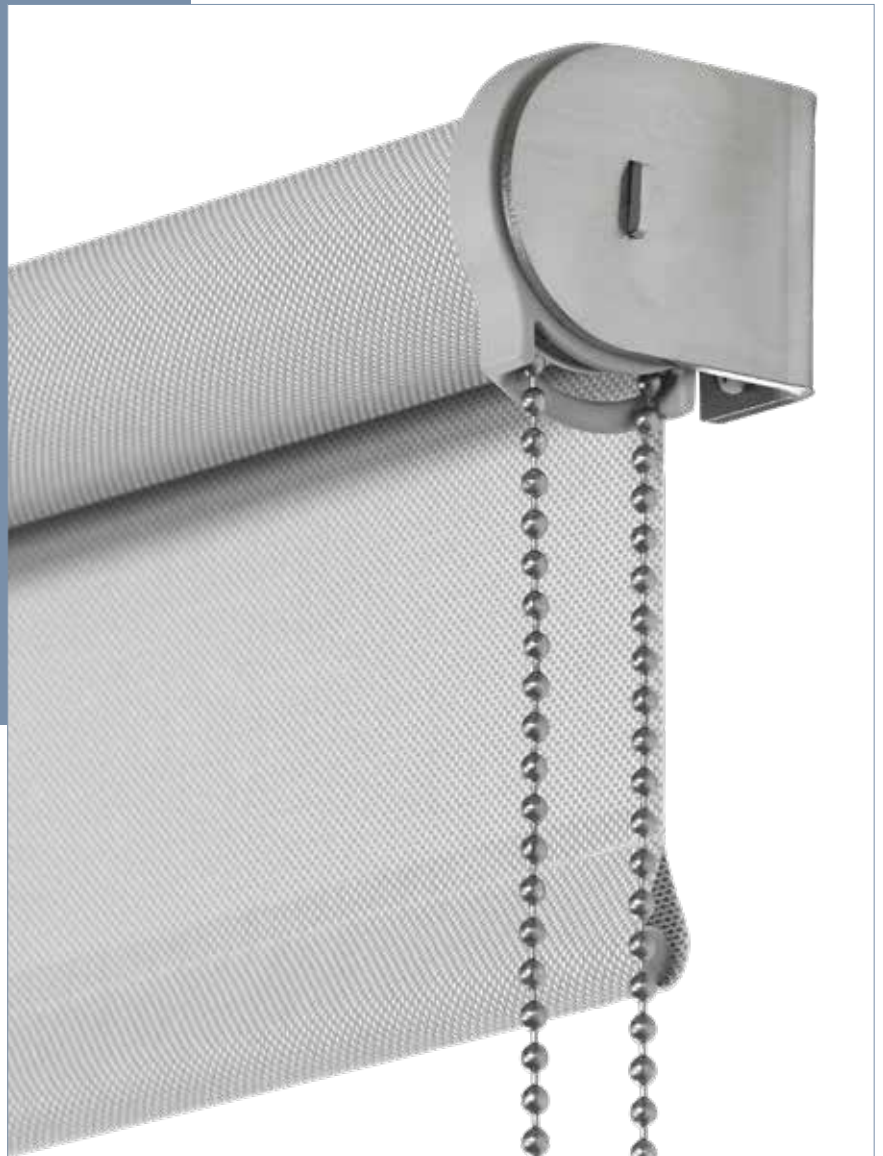

# K-120

Kettenzugrollo mit 34 mm Welle

Hochwertiges Rollosystem für den Objekt- und Wohnbereich. Bedienkette, Träger und innenliegender Beschwerungstab aus Edelstahl. Bei größeren Anlagen für eine leichte Bedienung mit Unterstützungsfeder. Eine Vielzahl an Modellvarianten zeichnet dieses System aus.