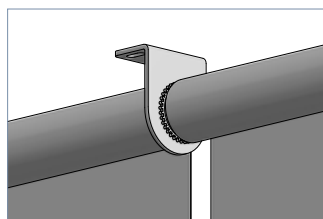

## MODELLVARIANTEN

K-120-S  
Seilverspannung

K-120-N  
Nischenmontage

K-120-G  
Glasfalzmontage

K-120 Soft  
Softrollo

K-120-Z  
Zwischenträger

K-120-T  
Twinträger

## BEHANGABSCHLUSS

Beschwerungsstab  
innenliegend (Standard)

Edelstahl, Ø 10 mm  
(Standard)

Art.-Nr. R-1295

Beschwerungsstab  
innenliegend

Aluminium, Ø 16 mm

Art.-Nr. R-1560

Beschwerungsstab  
außenliegend eckig