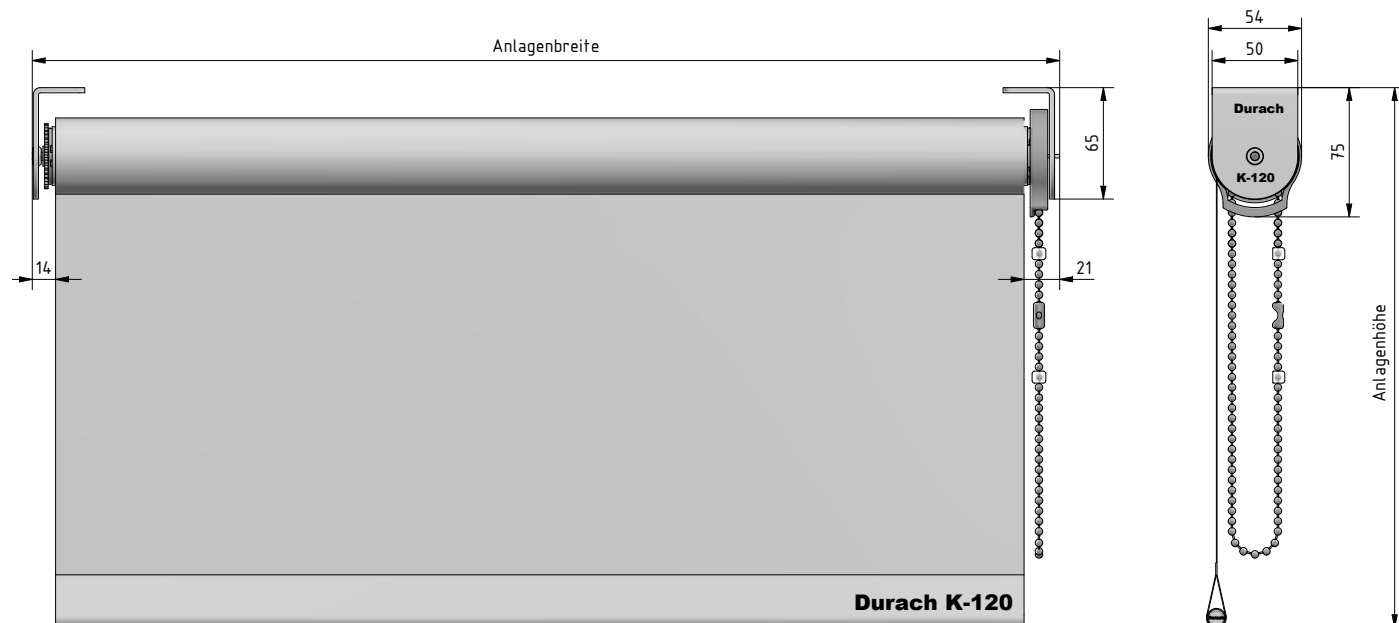

K-120

Hinweise

- Bestellbreite = Anlagenbreite (Stiftmaße)
- Behänge werden je nach Warenbreite mit Quernaht geliefert
- Für ein optimales Wickelverhalten ist ein Breiten-/Höhenverhältnis von 1:3 zu beachten
- Je nach Anlagengröße und Behangqualität können Wickeltoleranzen auftreten
- Bitte beachten Sie unsere Hinweise zum Thema Kindersicherheit gemäß DIN EN 13120