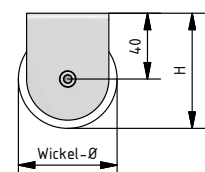

BEHANGABSCHLUSS

Edelstahl, Ø 10 mm
(Standard)

Art.-Nr. R-1295

Aluminium, Ø 16 mm

Art.-Nr. R-1560

Aluminium, 23 x 10 mm
mit Aluminium-Endkappen

Art.-Nr. R-1290

Aluminium, Ø 16 mm

Art.-Nr. R-1292

BEHANGSTOFFE

Qualität	Stoffbreite	Preisgruppe	max. Stoffhöhe
METALLISIERT			
EnviroScreen	300 cm	2	300 cm
Originals 812	240 cm	3	300 cm
Originals 816	240 cm	3	300 cm
Originals 849	240 cm	3	300 cm
Originals 890	300 cm	4	300 cm
SilverScreen 2%	280 cm	4	300 cm
SilverScreen 3%	280 cm	4	300 cm
TRANSPARENT			
FlexScreen 10%	300 cm	2	300 cm
Trevira Vario	240 cm	2	300 cm
HALBTRANSPARENT			
Chameleon 1,5%	300 cm	2	300 cm
FlexScreen 2%	300 cm	2	300 cm
FlexScreen 5%	300 cm	2	300 cm
SoftScreen	270 cm	3	300 cm
Trevira Akustik	300 cm	3	300 cm
Trevira II	340 cm	2	300 cm

Qualität	Stoffbreite	Preisgruppe	max. Stoffhöhe
BLICKDICHT			
Basic	230 / 300 cm*	1	300 cm
Trevira Shine	240 cm	2	300 cm
BLACKOUT			
Basic Black Out	230 / 300 cm*	2	300 cm
Black Out Pro	320 cm	4	300 cm
Nightlife	300 cm	2	300 cm
Textil Black Out	260 cm	3	300 cm
TECHNISCHE STOFFE			
Durach Beam	170 cm	4 (+10%)	300 cm
Durach Black Out	275 cm	4	300 cm
Print	300 cm	4	300 cm

* je nach Farbe

WICKELDURCHMESSER

Anlagenhöhe	mit dünnem Behang (z.B. Originals 812)	Maß H	mit dickem Behang (z.B. SilverScreen)	Maß H
100 cm	ca. 38 mm	ca. 59 mm	ca. 42 mm	ca. 61 mm
200 cm	ca. 41 mm	ca. 61 mm	ca. 49 mm	ca. 65 mm
300 cm	ca. 44 mm	ca. 62 mm	ca. 54 mm	ca. 67 mm