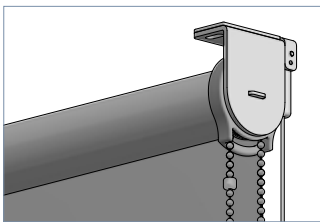

MODELLVARIANTEN

K-120-S
Seilverspannung