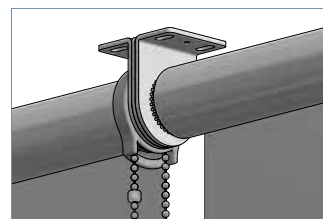

## MODELLVARIANTEN

K-120-S  
Seilverspannung

K-120-N  
Nischenmontage

K-120-G  
Glasfalzmontage

K-120 Soft  
Softrollo

K-120-Z  
Zwischenträger

K-120-T  
Twinträger

## BEHANGABSCHLUSS

Beschwerungsstab  
innenliegend (Standard)

Edelstahl, Ø 10 mm  
(Standard)

Art.-Nr. R-1295

Beschwerungsstab  
innenliegend

Aluminium, Ø 16 mm

Art.-Nr. R-1560

Beschwerungsstab  
außenliegend eckig