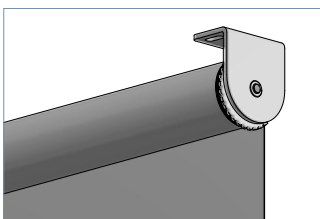

## MODELLVARIANTEN

K-120-S  
Seilverspannung

K-120-N  
Nischenmontage

K-120-G  
Glasfalzmontage

K-120 Soft  
Softrollo

K-120-Z  
Zwischenträger

K-120-T  
Twinträger

## BEHANGABSCHLUSS

Beschwerungsstab  
innenliegend (Standard)

Edelstahl, Ø 10 mm  
(Standard)

Art.-Nr. R-1295

Beschwerungsstab  
innenliegend

Aluminium, Ø 16 mm

Art.-Nr. R-1560

Beschwerungsstab  
außenliegend eckig