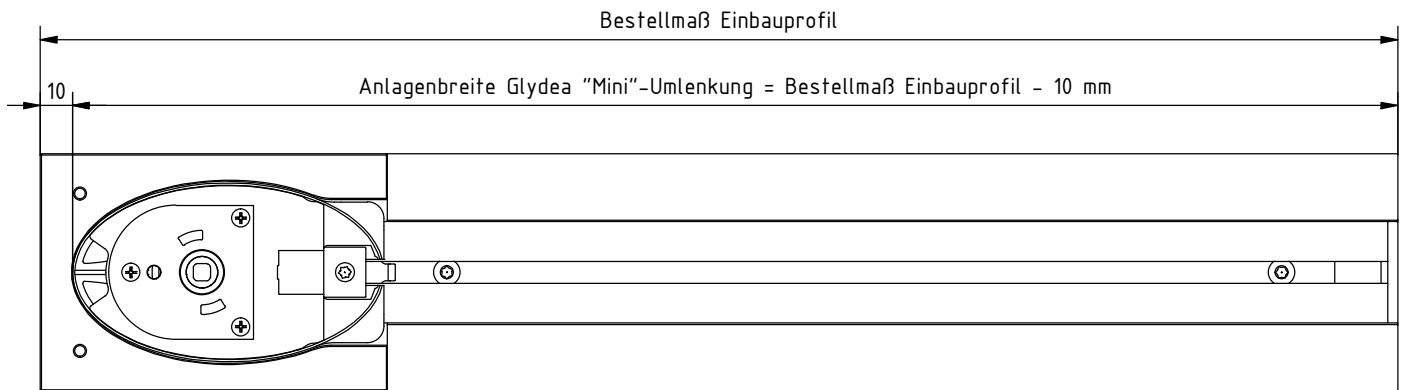

DATENBLATT

EINBAUPROFIL
GLYDEA P-595

www.durach.com

Durach

EINBAUPROFIL GLYDEA P-595

Für unsere Elektrozugschiene Glydea P-595 bieten wir das passende Einbauprofil für die deckenbündige Montage an.

Das Einbauprofil aus Aluminium ist mit einer Wandstärke von 2 mm für die direkte Deckenmontage konzipiert.

Abmessungen

Lagerlänge: 595 cm

Profilfarben

- RAL 9016 Verkehrsweiß
- weitere RAL-Farben auf Anfrage (Mehrpreis)

EINBAUVARIANTEN

Einbau in Decke

Einbau in abgehängte Decke

Einbau in abgehängte
Decke aus Metall

Hinweis Biegungen

- Mindestbiegeradius gilt für Innen- und Außenbiegungen
- Einbauprofil Glydea kann nur in Verbindung mit Elektrozugschiene Glydea gebogen werden und muss daher zusammen bestellt und geliefert werden
- für die Biegungen werden DWG-Zeichnungen mit Angabe der Radien + Bogenlängen oder Radien + Winkel benötigt