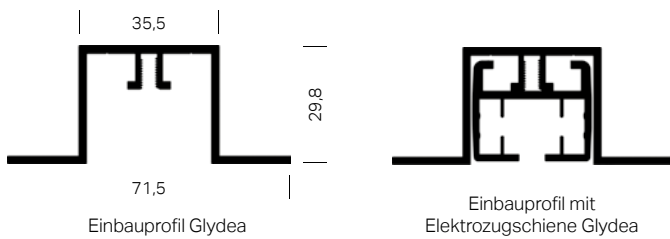

DATENBLATT

EINBAUPROFIL
GLYDEA P-595

www.durach.com

Durach

EINBAUPROFIL GLYDEA P-595

Für unsere Elektrozugschiene Glydea P-595 bieten wir das passende Einbauprofil für die deckenbündige Montage an.

Das Einbauprofil aus Aluminium ist mit einer Wandstärke von 2 mm für die direkte Deckenmontage konzipiert.

Abmessungen

Lagerlänge: 595 cm

Profilfarben

- RAL 9016 Verkehrsweiß
- weitere RAL-Farben auf Anfrage (Mehrpreis)

EINBAUVARIANTEN

Einbau in Decke

Einbau in abgehängte Decke

Einbau in abgehängte
Decke aus Metall

Hinweis Biegungen

- Mindestbiegeradius gilt für Innen- und Außenbiegungen
- Einbauprofil Glydea kann nur in Verbindung mit Elektrozugschiene Glydea gebogen werden und muss daher zusammen bestellt und geliefert werden
- für die Biegungen werden DWG-Zeichnungen mit Angabe der Radien + Bogenlängen oder Radien + Winkel benötigt