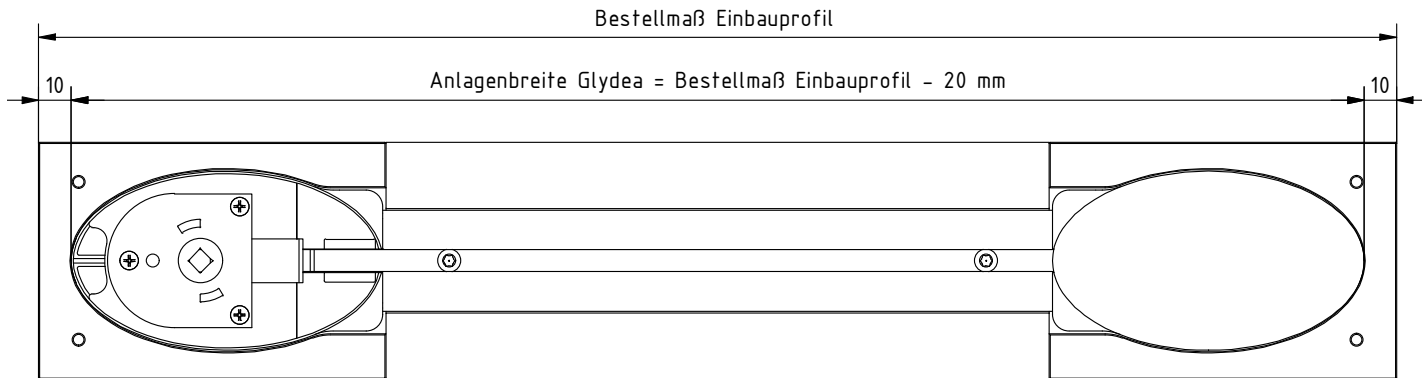

DATENBLATT

EINBAUPROFIL
GLYDEA P-595

www.durach.com

Durach

EINBAUPROFIL GLYDEA P-595

Für unsere Elektrozugschiene Glydea P-595 bieten wir das passende Einbauprofil für die deckenbündige Montage an.

Das Einbauprofil aus Aluminium ist mit einer Wandstärke von 2 mm für die direkte Deckenmontage konzipiert.

Abmessungen

Lagerlänge: 595 cm

Profilfarben

- RAL 9016 Verkehrsweiß
- weitere RAL-Farben auf Anfrage (Mehrpreis)

EINBAUVARIANTEN

Einbau in Decke

Einbau in abgehängte Decke

Einbau in abgehängte
Decke aus Metall

Hinweis Biegungen

- Mindestbiegeradius gilt für Innen- und Außenbiegungen
- Einbauprofil Glydea kann nur in Verbindung mit Elektrozugschiene Glydea gebogen werden und muss daher zusammen bestellt und geliefert werden
- für die Biegungen werden DWG-Zeichnungen mit Angabe der Radien + Bogenlängen oder Radien + Winkel benötigt