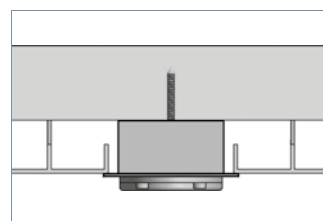

DATENBLATT

EINBAUPROFIL
GLYDEA P-595

www.durach.com

Durach

EINBAUPROFIL GLYDEA P-595

Für unsere Elektrozugschiene Glydea P-595 bieten wir das passende Einbauprofil für die deckenbündige Montage an.

Das Einbauprofil aus Aluminium ist mit einer Wandstärke von 2 mm für die direkte Deckenmontage konzipiert.

Abmessungen

Lagerlänge: 595 cm

Profilfarben

- RAL 9016 Verkehrsweiß
- weitere RAL-Farben auf Anfrage (Mehrpreis)

EINBAUVARIANTEN

Einbau in Decke

Einbau in abgehängte Decke

Einbau in abgehängte
Decke aus Metall

Hinweis Biegungen

- Mindestbiegeradius gilt für Innen- und Außenbiegungen
- Einbauprofil Glydea kann nur in Verbindung mit Elektrozugschiene Glydea gebogen werden und muss daher zusammen bestellt und geliefert werden
- für die Biegungen werden DWG-Zeichnungen mit Angabe der Radien + Bogenlängen oder Radien + Winkel benötigt