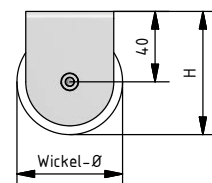

BEHANGABSCHLUSS

Edelstahl, Ø 10 mm
(Standard)

Art.-Nr. R-1295

Aluminium, Ø 16 mm

Art.-Nr. R-1560

Aluminium, 23 x 10 mm
mit Aluminium-Endkappen

Art.-Nr. R-1290

Aluminium, Ø 16 mm

Art.-Nr. R-1292

BEHANGSTOFFE

Qualität	Stoffbreite	Preisgruppe	max. Stoffhöhe
METALLISIERT			
EnviroScreen	300 cm	2	300 cm
Originals 812	240 cm	3	300 cm
Originals 816	240 cm	3	300 cm
Originals 849	240 cm	3	300 cm
Originals 890	300 cm	4	300 cm
SilverScreen 2%	280 cm	4	300 cm
SilverScreen 3%	280 cm	4	300 cm
TRANSPARENT			
FlexScreen 10%	300 cm	2	300 cm
Trevira Vario	240 cm	2	300 cm
HALBTRANSPARENT			
Chameleon 1,5%	300 cm	2	300 cm
FlexScreen 2%	300 cm	2	300 cm
FlexScreen 5%	300 cm	2	300 cm
SoftScreen	270 cm	3	300 cm
Trevira Akustik	300 cm	3	300 cm
Trevira II	340 cm	2	300 cm

Qualität	Stoffbreite	Preisgruppe	max. Stoffhöhe
BLICKDICHT			
Basic	230 / 300 cm*	1	300 cm
Trevira Shine	240 cm	2	300 cm
BLACKOUT			
Basic Black Out	230 / 300 cm*	2	300 cm
Black Out Pro	320 cm	4	300 cm
Nightlife	300 cm	2	300 cm
Textil Black Out	260 cm	3	300 cm
TECHNISCHE STOFFE			
Durach Beam	170 cm	4 (+10%)	300 cm
Durach Black Out	275 cm	4	300 cm
Print	300 cm	4	300 cm

* je nach Farbe

WICKELDURCHMESSER

Anlagenhöhe	mit dünnem Behang (z.B. Originals 812)	Maß H	mit dickem Behang (z.B. SilverScreen)	Maß H
100 cm	ca. 39 mm	ca. 64 mm	ca. 44 mm	ca. 66 mm
200 cm	ca. 42 mm	ca. 65 mm	ca. 50 mm	ca. 69 mm
300 cm	ca. 44 mm	ca. 66 mm	ca. 57 mm	ca. 72 mm