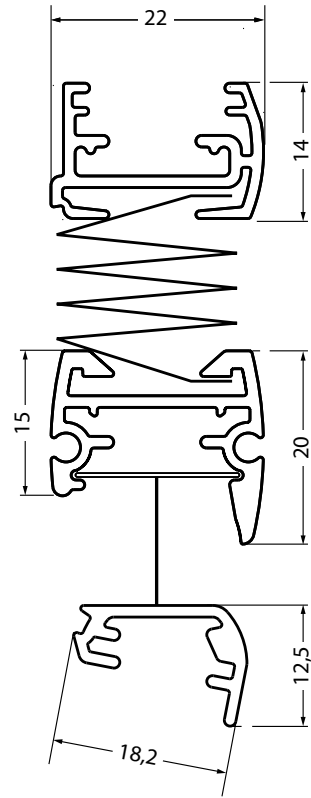

Modell P 2050

Wintergartenplissee mit Bediengriff

Durach

Sonnenschutz | Blendschutz | Raumakustik