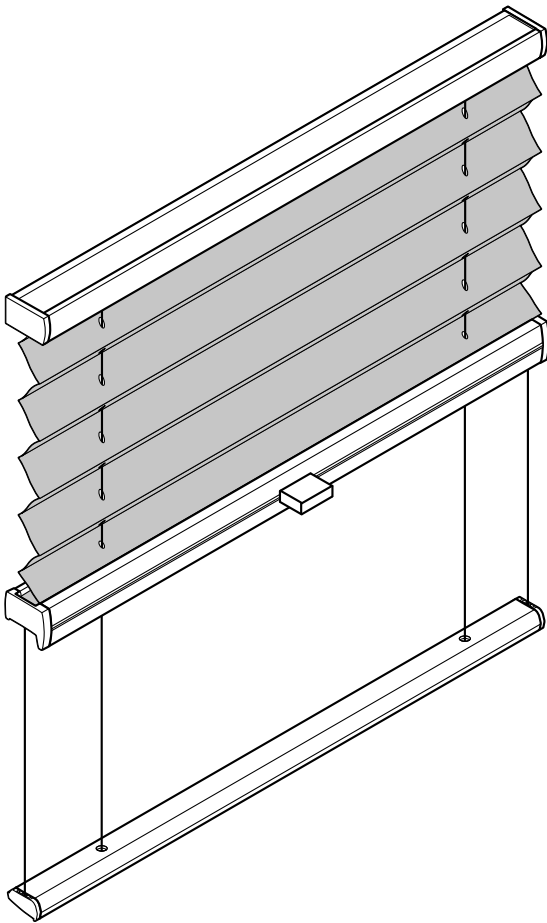

Modell P 2050

Wintergartenplissee mit Bediengriff

Durach

Sonnenschutz | Blendschutz | Raumakustik