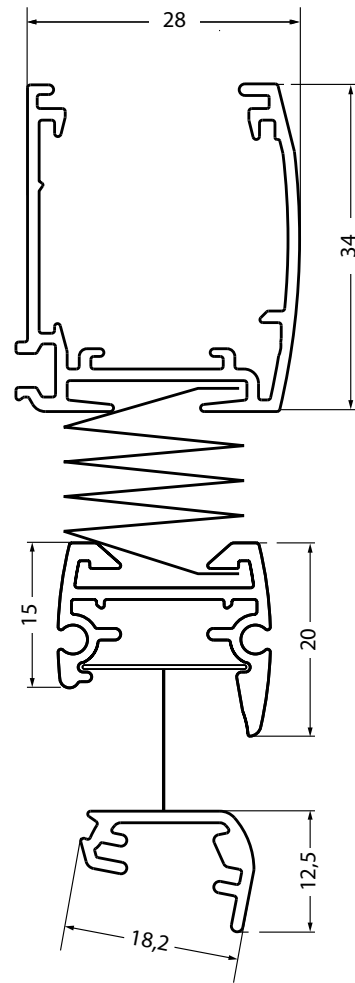

# Modell P 2851

Wintergartenplissee mit Bedienkurbel