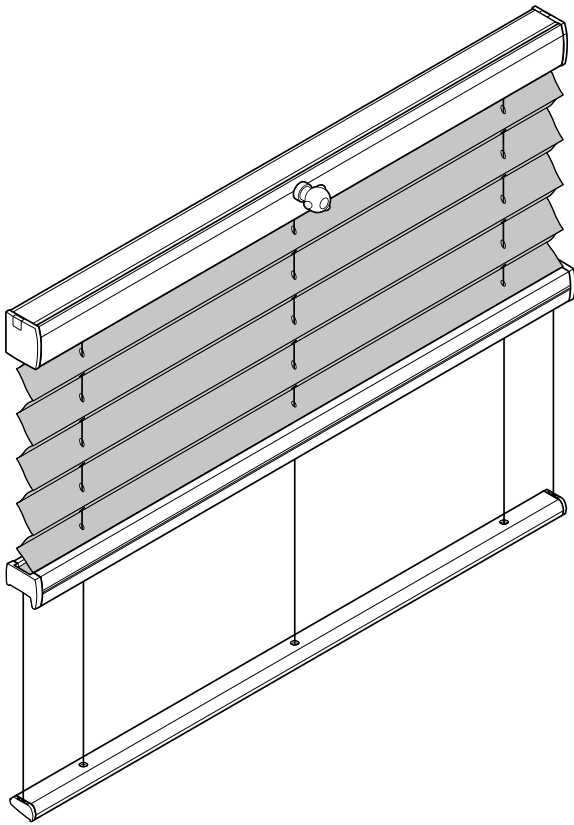

# Modell P 2851

Wintergartenplissee mit Bedienkurbel