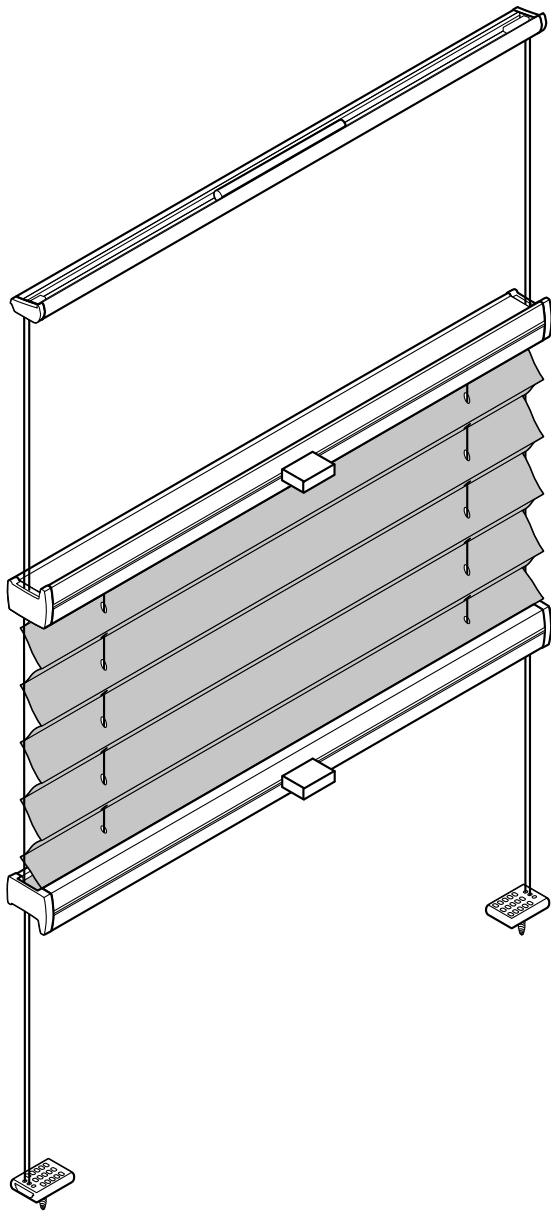

Modell P 2041

Dachfensterplissee doppelt verspannt

Durach

Sonnenschutz | Blendschutz | Raumakustik