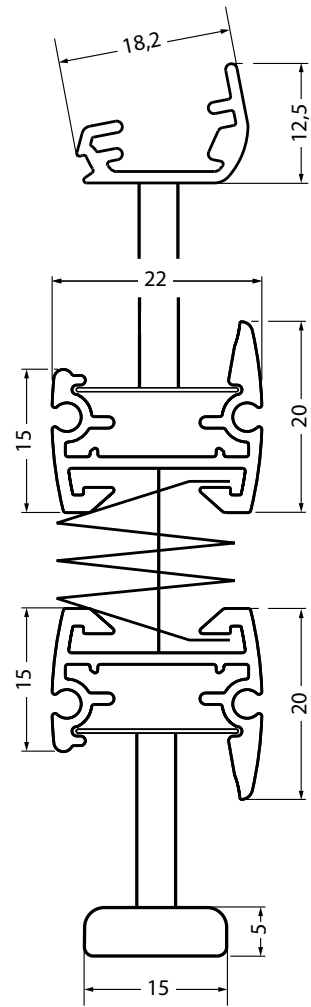

Modell P 2041

Dachfensterplissee doppelt verspannt

Durach

Sonnenschutz | Blendschutz | Raumakustik