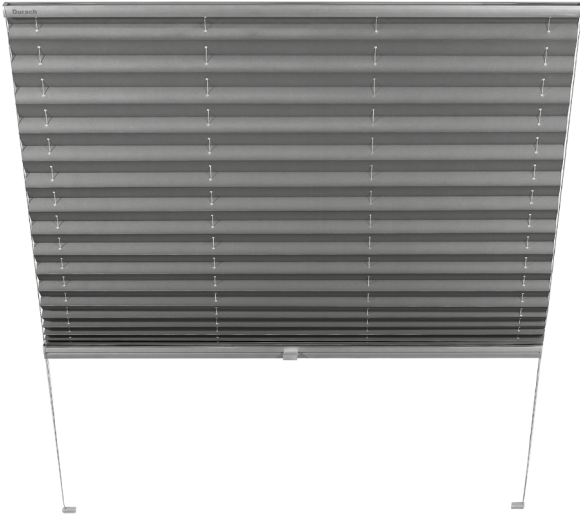

### Dachfensterplissee gespannt

Anlage mit einfach verschiebbarem Behang für rechteckige Dachflächenfenster, bzw. Schwingfenster bis max. 60° Flügelneigung.

Die Bedienung erfolgt über einen hochwertigen Aluminium-Designgriff. Aufgrund der Verspannung bleibt der Behang in jeder gewünschten Position stehen. Eine zusätzliche Seitenführung aus UV-beständigem grauen Stahldraht verhindert das Durchhängen des Behanges.

Die Montage erfolgt oben mit Universalträgern und unten mit Fußplättchen.

#### Abmessungen

Breite:	30 bis 150 cm
Höhe:	10 bis 180 cm
max. Fläche:	2,2 m <sup>2</sup>

#### Duette®

4,5 - 6,5 cm  
 5,5 - 9,5 cm  
 6,0 - 12,0 cm  
 7,0 - 14,0 cm  
 7,5 - 15,0 cm