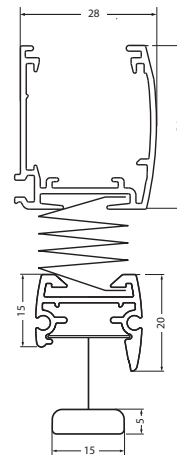

MODELL P-2831

Kettenzugplissee mit Pendelsicherung

Freihängende Anlage für rechteckige, senkrechte Dreh-/Kippfenster bis max. 15° Flügelneigung, Türen, Schiebe- und Festelemente.

Bedienung mit integriertem leichtgängigen Getriebe 1:1 und Perlkette mit kindersicherem Verbinder. Der Behang kann in jeder gewünschten Höhe arretiert werden.

ABMESSUNGEN

Breite: 50 bis 220 cm
 Höhe: 60 bis 260 cm

PROFILFARBEN

Weiß (RAL 9016)
 Silber (alu eloxiert)
 Dunkelgrau (DB703)
 andere Profilfarben auf Anfrage

ANLAGEN-/PAKETHÖHE

50 cm
 100 cm
 150 cm
 200 cm
 250 cm

PLISSEE

5,5 - 6,5 cm
 6,0 - 7,5 cm
 6,5 - 9,0 cm
 7,0 - 10,0 cm
 7,0 - 11,5 cm

DUETTE*

6,0 - 8,0 cm
 7,0 - 11,0 cm
 7,5 - 13,5 cm
 8,5 - 14,5 cm
 9,0 - 15,5 cm

ZUBEHÖR

Universalträger groß

Art. Nr. P-9012
 serienmäßig enthalten