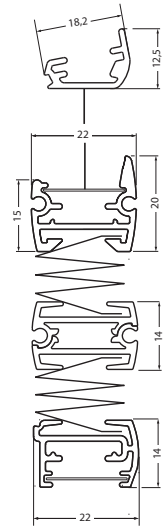

Datenblatt

Stand: März 2026

MODELL P-2074

Sechseck-Plissee, senkrecht

Anlage mit einfach verschiebbarem Behang für senkrechte Fenster mit Sechseck-Form (zweiseitige Schräge oben).

Die Bedienung erfolgt über hochwertige Aluminium-Designgriffe. Aufgrund der Verspannung bleibt der Behang in jeder gewünschten Position stehen.

Die Montage erfolgt mit Universalträgern.

ABMESSUNGEN

Breite: 12 bis 150 cm
Höhe: 30 bis 180 cm

max. Fläche: 2,5 m²

PROFILFARBEN

Weiß (RAL 9016)
Silber (alu eloxiert)
Dunkelgrau (DB703)
andere Profilfarben auf Anfrage

ZUBEHÖR

Universalträger

Art. Nr. P-9010
serienmäßig enthalten

Universalträger Fixclip

Art. Nr. P-9011
serienmäßig enthalten

Montageprofil für Sonderform

Art. Nr. P-9630 100 cm weiß
Art. Nr. P-9631 100 cm grau
Art. Nr. P-9632 100 cm DB703

Ausgleichskeil transparent

Art. Nr. P-9009

Bedienstab mit Gelenk
(inkl. 2x Wandhalter)

Art. Nr. P-9040 125 cm
Art. Nr. P-9041 175 cm
Art. Nr. P-9042 225 cm

Kopfteil für Bedienstab

Art. Nr. 1161