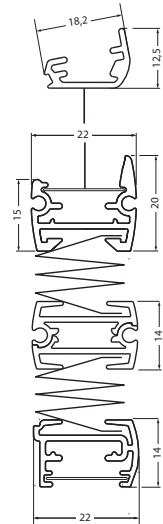

Datenblatt

Stand: März 2026

MODELL P-2073

Fünfeck-Plissee, senkrecht

Anlage mit einfach verschiebbarem Behang für senkrechte Fenster mit Fünfeck-Form (einseitige Schräge oben).

Die Bedienung erfolgt über hochwertige Aluminium-Designgriffe. Aufgrund der Verspannung bleibt der Behang in jeder gewünschten Position stehen.

Die Montage erfolgt mit Universalträgern.

ABMESSUNGEN

Breite: 12 bis 150 cm
 Höhe: 30 bis 180 cm

max. Fläche: 2,5 m²

PROFILFARBEN

Weiß (RAL 9016)
 Silber (alu eloxiert)
 Dunkelgrau (DB703)
 andere Profilfarben auf Anfrage

ZUBEHÖR

Universalträger

Art. Nr. P-9010
 serienmäßig enthalten

Universalträger Fixclip

Art. Nr. P-9011
 serienmäßig enthalten

Montageprofil für Sonderform

Art. Nr. P-9630 100 cm weiß
 Art. Nr. P-9631 100 cm grau
 Art. Nr. P-9632 100 cm DB703

Ausgleichskeil transparent

Art. Nr. P-9009

Bedienstab mit Gelenk
 (inkl. 2x Wandhalter)

Art. Nr. P-9040 125 cm
 Art. Nr. P-9041 175 cm
 Art. Nr. P-9042 225 cm

Kopfteil für Bedienstab

Art. Nr. 1161