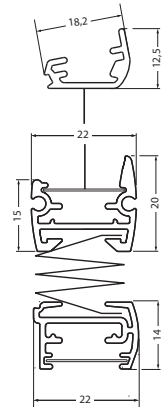

## MODELL P-2071

Viereck-Plissee, senkrecht

Anlage mit einfach verschiebbarem Behang für senkrechte Fenster mit Viereck-Form.

Die Bedienung erfolgt über einen hochwertigen Aluminium-Designgriff. Aufgrund der Verspannung bleibt der Behang in jeder gewünschten Position stehen.

## ABMESSUNGEN

Breite: 12 bis 150 cm  
Höhe: 10 bis 180 cm

max. Fläche: 2,5 m<sup>2</sup>  
Breitenüberstand: max. 88 cm

Ausgleichskeil transparent

Art. Nr. P-9009

Bedienstab mit Gelenk  
(inkl. 2x Wandhalter)

Art. Nr. P-9040 125 cm  
Art. Nr. P-9041 175 cm  
Art. Nr. P-9042 225 cm

Kopfteil für Bedienstab

Art. Nr. 1161