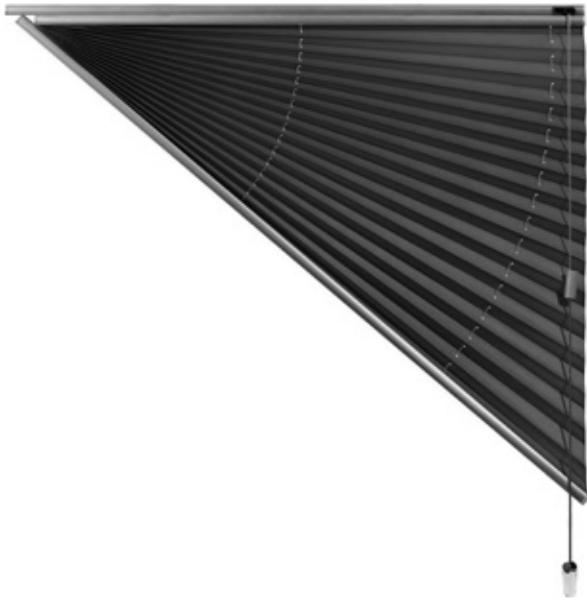

## MODELL P-2061

Dreieck-Plissee, unten schräg

Freihängende Anlage für senkrechte Fenster mit rechteckiger Dreiecksform (Schräge unten).

Die Bedienung erfolgt über Schnurzug. Der Behang kann durch ein patentiertes Schnurschloss in jeder gewünschten Höhe arretiert werden.

Die Montage erfolgt mit Universalträgern für Wand- oder Deckenmontage. Alternativ ist auch eine Montage mit Klemmträgern am Fensterrahmen möglich.

Neigungswinkel des unteren Profils maximal 45°.

### ABMESSUNGEN

Breite: 40 bis 150 cm  
Höhe: 10 bis 150 cm

### PROFILFARBEN

Weiß (RAL 9016)  
Silber (alu eloxiert)  
Dunkelgrau (DB703)  
andere Profilfarben auf Anfrage