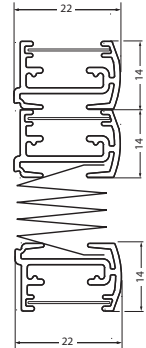

## MODELL P-2061

Dreieck-Plissee, unten schräg

Freihängende Anlage für senkrechte Fenster mit rechteckiger Dreiecksform (Schräge unten).

Die Bedienung erfolgt über Schnurzug. Der Behang kann durch ein patentiertes Schnurschloss in jeder gewünschten Höhe arretiert werden.

Die Montage erfolgt mit Universalträgern für Wand- oder Deckenmontage. Alternativ ist auch eine Montage mit Klemmträgern am Fensterrahmen möglich.

Neigungswinkel des unteren Profils maximal 45°.

### ABMESSUNGEN

Breite: 40 bis 150 cm  
Höhe: 10 bis 150 cm