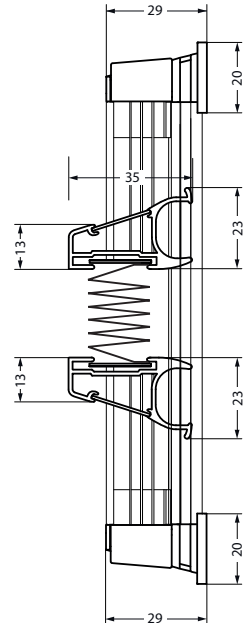

MODELL P-2042

Dachfensterplissee doppelt verspannt mit Führungsschienen

Anlage mit frei verschiebbarem Behang für rechteckige Dachflächenfenster, bzw. Schwingfenster bis max. 60° Flügelneigung.

Die Bedienung erfolgt über eine Aluminium-Griffleiste. Zur Bedienung in großen Höhen ist hierzu ein passender Bedienstab erhältlich.

Die Montage erfolgt über die Führungsschienen. Diese werden einfach seitlich in den Rahmen verschraubt.

ABMESSUNGEN

Breite: 30 bis 150 cm
Höhe: 10 bis 180 cm

max. Fläche: 2,2 m²

PROFILFARBEN

Weiß (RAL 9016)
Silber (alu eloxiert)
Dunkelgrau (DB703)
andere Profilfarben auf Anfrage

HINWEISE

Beachten Sie bitte die Hinweise zum Typenschild und unsere Aufmaßhilfen.

ZUBEHÖR

Bedienstab
(inkl. 2x Wandhalter)

Art. Nr. P-9050 125 cm
Art. Nr. P-9051 175 cm
Art. Nr. P-9052 225 cm