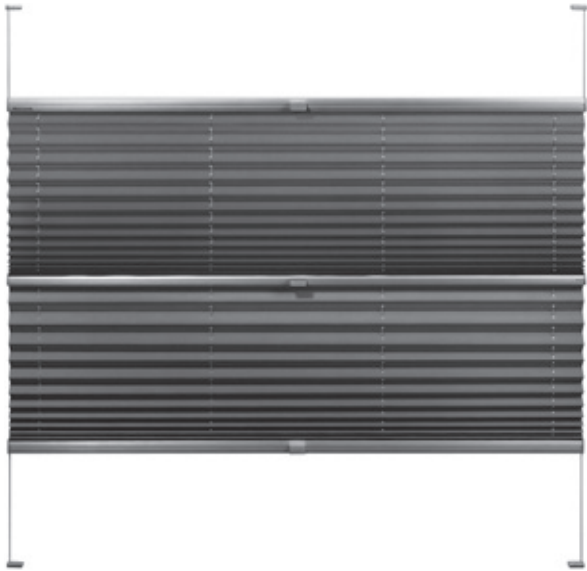

## MODELL P-2024

Doppelt verspanntes Plissee mit zwei Behängen

Anlage mit zwei verbundenen Behängen für rechteckige, senkrechte Dreh-/Kipfenster bis max. 15° Flügelneigung, Türen, Schiebe- und Festelemente. Hier kann z.B. eine transparente und eine blickdichte Behangqualität mit einander kombiniert werden.

Die Bedienung erfolgt über hochwertige Aluminium-Designgriffe. Aufgrund der Verspannung bleibt der Behang in jeder gewünschten Position stehen.

Die Montage erfolgt mit Fußplättchen (bei Wandmontage mit Wandträgern) Alternativ ist auch eine Montage mit Klemmträgern am Fensterrahmen möglich. Für zusätzlichen Halt ist in den oberen Fußplättchen eine Magnetfunktion integriert.

### ABMESSUNGEN

Breite: 25 bis 128 cm  
Höhe: 30 bis 230 cm

max. Fläche: 1,5 m<sup>2</sup>