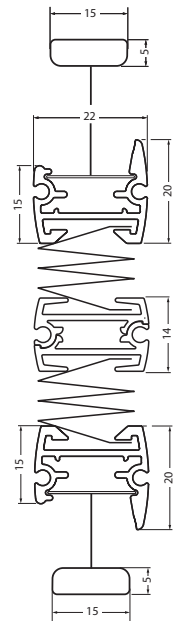

## MODELL P-2024

Doppelt verspanntes Plissee mit zwei Behängen

Anlage mit zwei verbundenen Behängen für rechteckige, senkrechte Dreh-/Kipfenster bis max. 15° Flügelneigung, Türen, Schiebe- und Festelemente. Hier kann z.B. eine transparente und eine blickdichte Behangqualität mit einander kombiniert werden.

### ABMESSUNGEN

Breite: 25 bis 128 cm  
Höhe: 30 bis 230 cm

max. Fläche: 1,5 m<sup>2</sup>

### PLISSEE

6,0 - 7,0 cm  
6,5 - 8,5 cm  
7,5 - 10,0 cm  
8,5 - 12,0 cm  
9,0 - 13,5 cm

### DUETTE®

7,0 - 10,5 cm  
8,5 - 14,5 cm  
10,0 - 18,5 cm  
12,0 - 22,5 cm  
13,5 - 26,0 cm