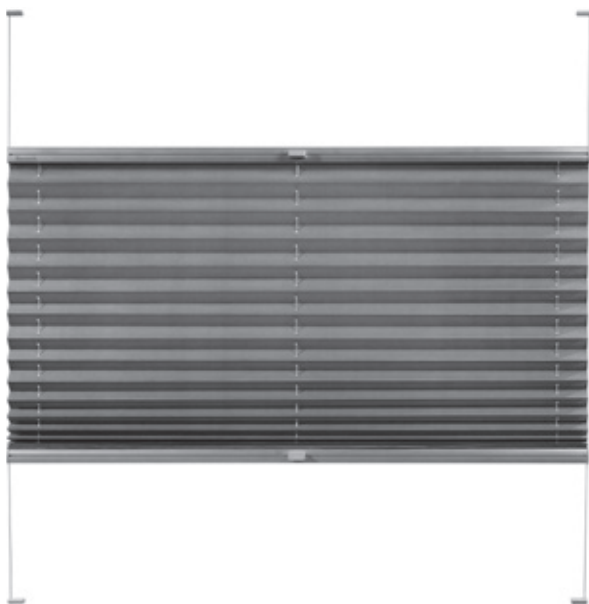

### Doppelt verspanntes Plissee

Anlage mit frei verschiebbarem Behang für rechteckige, senkrechte Dreh-/Kippfenster bis max. 15° Flügelneigung, Türen, Schiebe- und Festelemente.

Die Bedienung erfolgt über hochwertige Aluminium-Designgriffe. Aufgrund der Verspannung bleibt der Behang in jeder gewünschten Position stehen.

#### ABMESSUNGEN

Breite: 25 bis 150 cm  
 Höhe: 10 bis 230 cm  
 max. Fläche: 3 m<sup>2</sup> Plissee  
 2,5 m<sup>2</sup> Duette /  
 Blackout