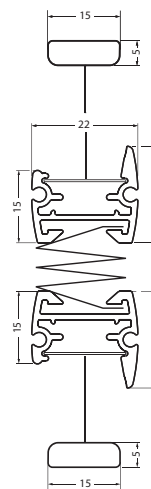

#### ABMESSUNGEN

Breite: 25 bis 150 cm  
 Höhe: 10 bis 230 cm  
 max. Fläche: 3 m<sup>2</sup> Plissee  
 2,5 m<sup>2</sup> Duette /  
 Blackout

#### ANLAGEN-/PAKETHÖHE

50 cm  
 100 cm  
 150 cm  
 200 cm  
 250 cm

#### PLISSEE

4,0 - 5,0 cm  
 4,5 - 6,0 cm  
 5,0 - 7,5 cm  
 5,5 - 8,5 cm  
 6,0 - 10,0 cm

#### DUETTE®

4,5 - 7,0 cm  
 5,5 - 9,5 cm  
 6,0 - 12,0 cm  
 7,0 - 14,0 cm  
 7,5 - 15,0 cm