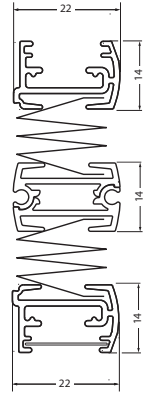

### Schnurzugplissee mit zwei Behängen

Freihängende Anlage mit zwei verbundenen Behängen für rechteckige, senkrechte Fenster, Türen, Schiebe- und Festelemente. Hier kann z.B. eine transparente und eine blickdichte Behangqualität miteinander kombiniert werden.

#### ABMESSUNGEN

Breite: 25 bis 220 cm  
Höhe: 10 bis 260 cm

max. Fläche: 4 m<sup>2</sup>

#### PLISSEE

6,0 - 7,0 cm  
6,5 - 8,5 cm  
7,5 - 10,0 cm  
8,5 - 12,0 cm  
9,0 - 13,5 cm

#### DUETTE®

7,0 - 10,5 cm  
8,5 - 14,5 cm  
10,0 - 18,5 cm  
12,0 - 22,5 cm  
13,5 - 26,0 cm