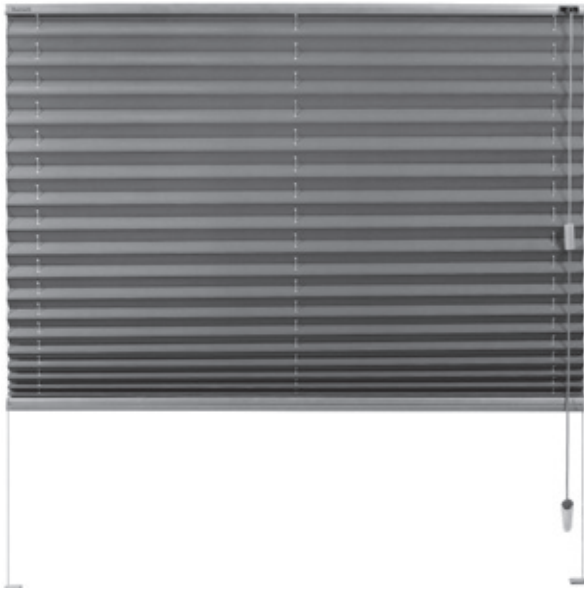

MODELL P-2011

Schnurzugplissee mit Pendelsicherung

Freihängende Anlage für rechteckige, senkrechte Dreh-/Kippfenster bis max. 15° Flügelneigung, Türen, Schiebe- und Festelemente.

Die Bedienung erfolgt über Schnurzug. Der Behang kann durch ein patentiertes Schnurschloss in jeder gewünschten Höhe arretiert werden.

Die Montage erfolgt mit Universalträgern für Wand- oder Deckenmontage. Alternativ ist auch eine Montage mit Klemmträgern am Fensterrahmen möglich. Die zusätzliche seitliche Pendelsicherung hält die Plisseeanlage am Fenster.

ABMESSUNGEN

Breite: 25 bis 220 cm
Höhe: 10 bis 260 cm

PROFILFARBEN

Weiß (RAL 9016)
Silber (alu eloxiert)
Dunkelgrau (DB703)
andere Profilfarben auf Anfrage

ANLAGEN-/PAKETHOHE

50 cm
100 cm
150 cm
200 cm
250 cm