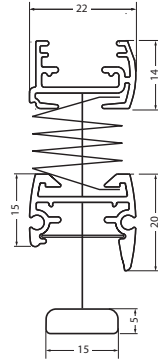

ABMESSUNGEN

Breite: 25 bis 220 cm
Höhe: 10 bis 260 cm

PROFILFARBEN

Weiß (RAL 9016)
Silber (alu eloxiert)
Dunkelgrau (DB703)
andere Profilfarben auf Anfrage

ANLAGEN-/PAKETHOHE

50 cm
100 cm
150 cm
200 cm
250 cm

PLISSEE

3,5 - 4,5 cm
4,0 - 5,5 cm
4,5 - 7,0 cm
5,0 - 8,0 cm
5,0 - 9,5 cm

DUETTE®

4,0 - 6,0 cm
5,0 - 9,0 cm
5,5 - 11,5 cm
6,5 - 12,5 cm
7,0 - 14,5 cm

ZUBEHÖR

Universalträger

Art. Nr. P-9010
serienmäßig enthalten