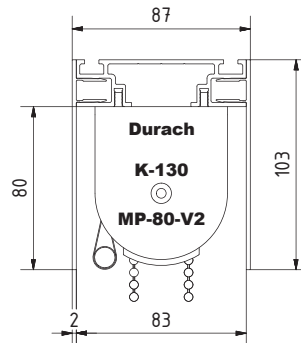

Abmessungen

Lagerlänge: 595 cm

Profilfarben

- RAL 9016 Verkehrsweiß
- weitere RAL-Farben auf Anfrage (Mehrpreis)

MODELLVARIANTEN

MP-80-V1
Seitenteile gekantet

MP-80-V2
Seitenteile gerade

MP-80-V3
Seitenteile gekantet / gerade

PROFIL

Einbauprofil MP-80-V1
(ohne Rollosystem)

R - 1430 (Lagerlänge)
R - 1435 (Fixlänge)

Einbauprofil MP-80-V2
(ohne Rollosystem)

R - 1431 (Lagerlänge)
R - 1436 (Fixlänge)

Einbauprofil MP-80-V3
(ohne Rollosystem)

R - 1432 (Lagerlänge)
R - 1437 (Fixlänge)

Hinweis

- Das Einbauprofil MP-80 wird bauseits der jeweiligen Einbausituation entsprechend befestigt. Auf dem Einbauprofil MP-80 darf keine Deckenlast liegen.

ZUBEHÖR

Basisprofil MP-80-Q1

R - 1420 (Lagerlänge)
R - 1425 (Fixlänge)

MP-80 Seitenteil gerade

R - 1421 (Lagerlänge)
R - 1426 (Fixlänge)

MP-80 Seitenteil gekantet

R - 1422 (Lagerlänge)
R - 1427 (Fixlänge)

Seitendeckel mit Flansch
für MP-80-V1