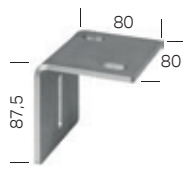

Basisprofil MP-80-Q1

R - 1420 (Lagerlänge)
R - 1425 (Fixlänge)

MP-80 Seitenteil gerade

R - 1421 (Lagerlänge)
R - 1426 (Fixlänge)

MP-80 Seitenteil gekantet

R - 1422 (Lagerlänge)
R - 1427 (Fixlänge)

Seitendeckel mit Flansch
für MP-80-V1

R - 1438

Seitendeckel ohne Flansch
für MP-80-V2

R - 1439

Seitendeckel gerade / Flansch
für MP-80 V3 (wahlweise links /
rechts)

R - 1447

Distanzhalter
(Sollabstand max. 145 cm)

R - 1412

Montagewinkel für MP-80
V2A inkl. Befestigungsschrauben