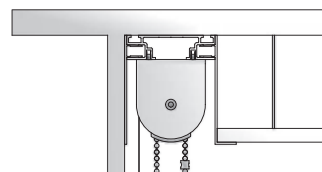

MP-80

für K-130

EINBAUPROFIL MP-80

Das System ist durch seine Kombinationsmöglichkeiten für verschiedene Decken- und Einbausituationen geeignet. Das Einbauprofil aus Aluminium ermöglicht den deckenbündigen Einbau des offenen Rollosystems K-130.

EINBAUVARIANTEN

Einbau in Decke
(MP-80-V1)

Einbau in abgehängte Decke
(MP-80-V1)

Einbau in abgehängte Decke
aus Metall
(MP-80-V2)

Einbau in abgehängte Decke
Wand-/ Fassadenbündig
(MP-80-V3)

Einbau in abgehängte Decke
mit Distanz
(MP-80-V1)

PROFIL

Einbauprofil MP-80-V1
(ohne Rollosystem)

R - 1430 (Lagerlänge)
R - 1435 (Fixlänge)

Einbauprofil MP-80-V2
(ohne Rollosystem)

R - 1431 (Lagerlänge)
R - 1436 (Fixlänge)

Einbauprofil MP-80-V3
(ohne Rollosystem)

R - 1432 (Lagerlänge)
R - 1437 (Fixlänge)

Hinweis

- Das Einbauprofil MP-80 wird bauseits der jeweiligen Einbausituation entsprechend befestigt. Auf dem Einbauprofil MP-80 darf keine Deckenlast liegen.

ZUBEHÖR