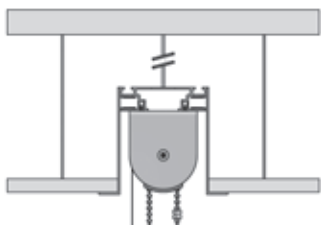

MP-80

für K-130

EINBAUPROFIL MP-80

Das System ist durch seine Kombinationsmöglichkeiten für verschiedene Decken- und Einbausituationen geeignet. Das Einbauprofil aus Aluminium ermöglicht den deckenbündigen Einbau des offenen Rollosystems K-130.

EINBAUVARIANTEN

Einbau in Decke
(MP-80-V1)

Einbau in abgehängte Decke
(MP-80-V1)

Einbau in abgehängte Decke
aus Metall
(MP-80-V2)

Einbau in abgehängte Decke
Wand-/ Fassadenbündig
(MP-80-V3)

Einbau in abgehängte Decke
mit Distanz
(MP-80-V1)

PROFIL

Einbauprofil MP-80-V1
(ohne Rollosystem)

R - 1430 (Lagerlänge)
R - 1435 (Fixlänge)

Einbauprofil MP-80-V2
(ohne Rollosystem)

R - 1431 (Lagerlänge)
R - 1436 (Fixlänge)

Einbauprofil MP-80-V3
(ohne Rollosystem)

R - 1432 (Lagerlänge)
R - 1437 (Fixlänge)

Hinweis

- Das Einbauprofil MP-80 wird bauseits der jeweiligen Einbausituation entsprechend befestigt. Auf dem Einbauprofil MP-80 darf keine Deckenlast liegen.

ZUBEHÖR