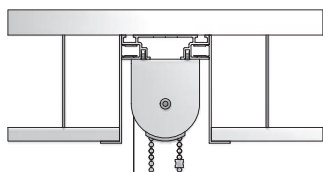

MP-80

für K-130

EINBAUPROFIL MP-80

Das System ist durch seine Kombinationsmöglichkeiten für verschiedene Decken- und Einbausituationen geeignet. Das Einbauprofil aus Aluminium ermöglicht den deckenbündigen Einbau des offenen Rollosystems K-130.

Abmessungen

Lagerlänge: 595 cm

Profilfarben

- RAL 9016 Verkehrsweiß
- weitere RAL-Farben auf Anfrage (Mehrpreis)

MODELLVARIANTEN

MP-80-V1
Seitenteile gekantet

MP-80-V2
Seitenteile gerade

MP-80-V3
Seitenteile gekantet / gerade

EINBAUVARIANTEN

Einbau in Decke
(MP-80-V1)

Einbau in abgehängte Decke
(MP-80-V1)

Einbau in abgehängte Decke
aus Metall
(MP-80-V2)

Einbau in abgehängte Decke
Wand-/ Fassadenbündig
(MP-80-V3)

Einbau in abgehängte Decke
mit Distanz
(MP-80-V1)