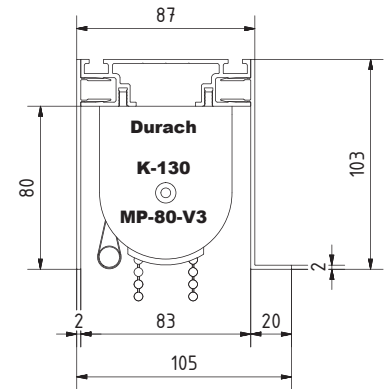

Abmessungen

Lagerlänge: 595 cm

Profilfarben

- RAL 9016 Verkehrsweiß
- weitere RAL-Farben auf Anfrage (Mehrpreis)

MODELLVARIANTEN

MP-80-V1
Seitenteile gekantet

MP-80-V2
Seitenteile gerade

MP-80-V3
Seitenteile gekantet / gerade

PROFIL

Einbauprofil MP-80-V1
(ohne Rollosystem)

R - 1430 (Lagerlänge)
R - 1435 (Fixlänge)

Einbauprofil MP-80-V2
(ohne Rollosystem)

R - 1431 (Lagerlänge)
R - 1436 (Fixlänge)

Einbauprofil MP-80-V3
(ohne Rollosystem)

R - 1432 (Lagerlänge)
R - 1437 (Fixlänge)

Hinweis

- Das Einbauprofil MP-80 wird bauseits der jeweiligen Einbausituation entsprechend befestigt. Auf dem Einbauprofil MP-80 darf keine Deckenlast liegen.

ZUBEHÖR

Basisprofil MP-80-Q1

R - 1420 (Lagerlänge)
R - 1425 (Fixlänge)

MP-80 Seitenteil gerade

R - 1421 (Lagerlänge)
R - 1426 (Fixlänge)

MP-80 Seitenteil gekantet

R - 1422 (Lagerlänge)
R - 1427 (Fixlänge)

Seitendeckel mit Flansch
für MP-80-V1