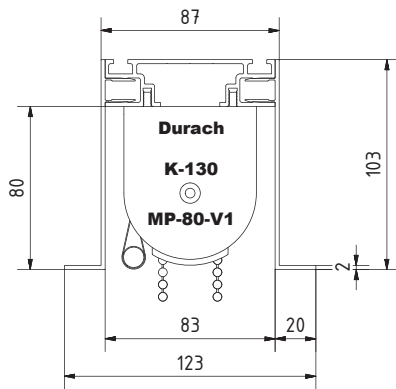

Abmessungen

Lagerlänge: 595 cm

Profilfarben

- RAL 9016 Verkehrsweiß
- weitere RAL-Farben auf Anfrage (Mehrpreis)

MODELLVARIANTEN

MP-80-V1
Seitenteile gekantet

MP-80-V2
Seitenteile gerade

MP-80-V3
Seitenteile gekantet / gerade

PROFIL

Einbauprofil MP-80-V1
(ohne Rollosystem)

R - 1430 (Lagerlänge)
R - 1435 (Fixlänge)

Einbauprofil MP-80-V2
(ohne Rollosystem)

R - 1431 (Lagerlänge)
R - 1436 (Fixlänge)

Einbauprofil MP-80-V3
(ohne Rollosystem)

R - 1432 (Lagerlänge)
R - 1437 (Fixlänge)

Hinweis

- Das Einbauprofil MP-80 wird bauseits der jeweiligen Einbausituation entsprechend befestigt. Auf dem Einbauprofil MP-80 darf keine Deckenlast liegen.

ZUBEHÖR

Basisprofil MP-80-Q1

R - 1420 (Lagerlänge)
R - 1425 (Fixlänge)

MP-80 Seitenteil gerade

R - 1421 (Lagerlänge)
R - 1426 (Fixlänge)

MP-80 Seitenteil gekantet

R - 1422 (Lagerlänge)
R - 1427 (Fixlänge)

Seitendeckel mit Flansch
für MP-80-V1