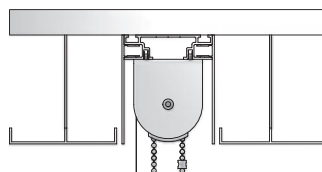

MP-80

für K-130

EINBAUPROFIL MP-80

Das System ist durch seine Kombinationsmöglichkeiten für verschiedene Decken- und Einbausituationen geeignet. Das Einbauprofil aus Aluminium ermöglicht den deckenbündigen Einbau des offenen Rollosystems K-130.

Abmessungen

Lagerlänge: 595 cm

Profilfarben

- RAL 9016 Verkehrsweiß
- weitere RAL-Farben auf Anfrage (Mehrpreis)

MODELLVARIANTEN

MP-80-V1
Seitenteile gekantet

MP-80-V2
Seitenteile gerade

MP-80-V3
Seitenteile gekantet / gerade

EINBAUVARIANTEN

Einbau in Decke
(MP-80-V1)

Einbau in abgehängte Decke
(MP-80-V1)

Einbau in abgehängte Decke
aus Metall
(MP-80-V2)

Einbau in abgehängte Decke
Wand-/ Fassadenbündig
(MP-80-V3)

Einbau in abgehängte Decke
mit Distanz
(MP-80-V1)