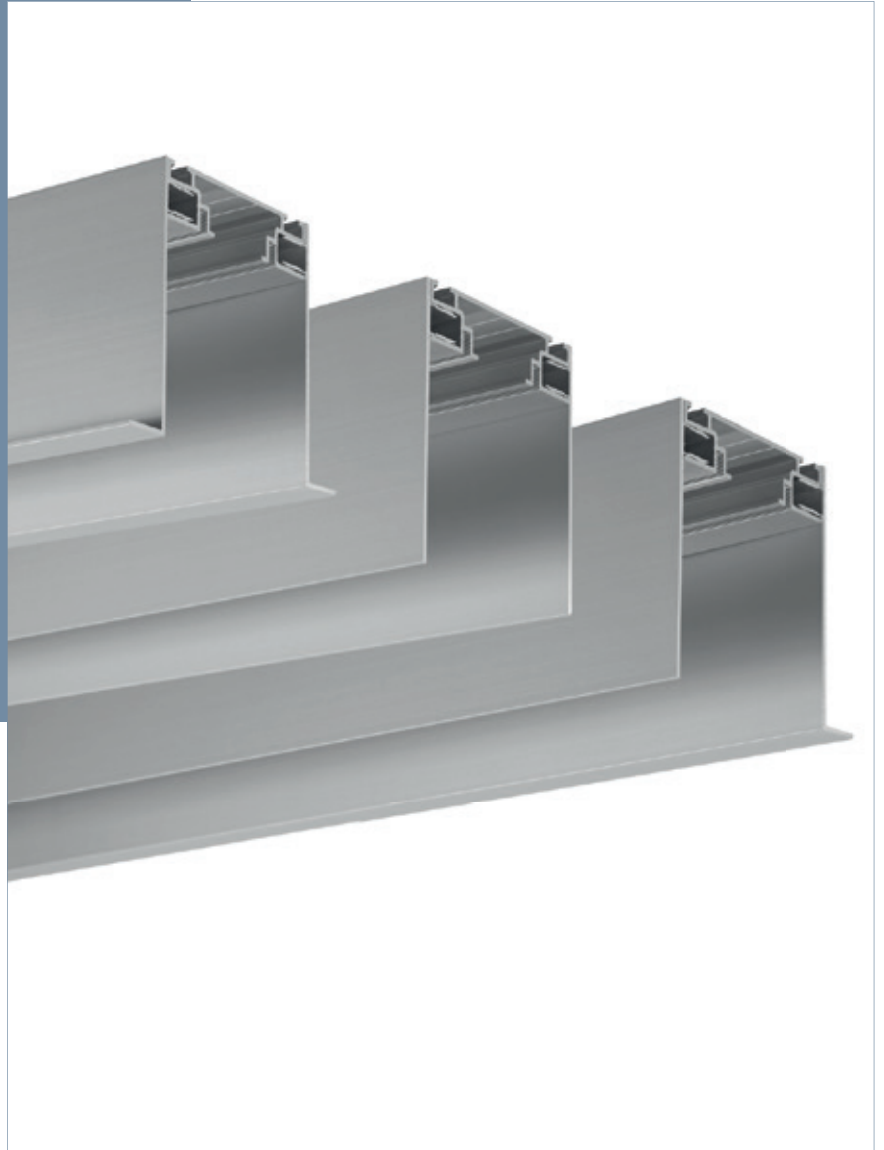

MP-80

für K-130

EINBAUPROFIL MP-80

Das System ist durch seine Kombinationsmöglichkeiten für verschiedene Decken- und Einbausituationen geeignet. Das Einbauprofil aus Aluminium ermöglicht den deckenbündigen Einbau des offenen Rollosystems K-130.

Abmessungen

Lagerlänge: 595 cm

Profilfarben

- RAL 9016 Verkehrsweiß
- weitere RAL-Farben auf Anfrage (Mehrpreis)

MODELLVARIANTEN

MP-80-V1
Seitenteile gekantet

MP-80-V2
Seitenteile gerade

MP-80-V3
Seitenteile gekantet / gerade

EINBAUVARIANTEN

Einbau in Decke
(MP-80-V1)

Einbau in abgehängte Decke
(MP-80-V1)

Einbau in abgehängte Decke
aus Metall
(MP-80-V2)

Einbau in abgehängte Decke
Wand-/ Fassadenbündig
(MP-80-V3)

Einbau in abgehängte Decke
mit Distanz
(MP-80-V1)